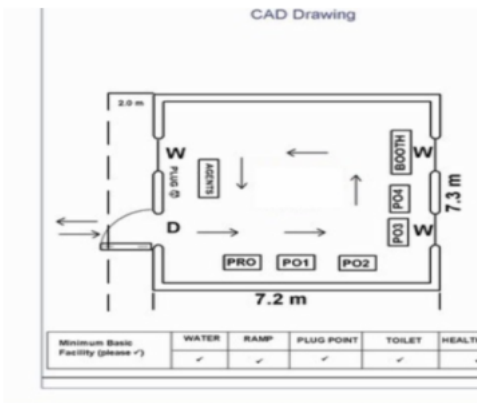

Google Map View

Polling Station Building Front View

Polling Station Front View

Cad View

Key MAP View

1 பெயர் : வித்யா - கணவர் பெயர்: ரவிசங்கர் - வீட்டு எண் : 1 வயது : 40 பாலினம் : பெண் Photo is available	ZHT0299669	2 பெயர் : இளவரசன் - தந்தையின் பெயர்: மதியழகன் - வீட்டு எண் : 1-1 வயது : 48 பாலினம் : ஆண் Photo is available	KCY1118918	3 பெயர் : வசந்த் - தந்தையின் பெயர்: மதியழகன் - வீட்டு எண் : 1-1 வயது : 45 பாலினம் : ஆண் Photo is available	KCY1119437
4 பெயர் : ராதிகா - கணவர் பெயர்: இளவரசன் - வீட்டு எண் : 1-1 வயது : 43 பாலினம் : பெண் Photo is available	KCY3776143	# 5 பெயர் : விஜய ராகவன் இ ரா தந்தையின் பெயர்: இளவரசன் வீட்டு எண் : 1/1 வயது : 22 பாலினம் : ஆண் Photo is available	ZHT1934884	6 பெயர் : சோனா தந்தையின் பெயர்: இளவரசன் வீட்டு எண் : 1/1 வயது : 19 பாலினம் : பெண் Photo is available	ZHT2135499
7 பெயர் : தணிகாசலம் - தந்தையின் பெயர்: அண்ணாமலைக் கவுண்டர் - வீட்டு எண் : 1-2 வயது : 62 பாலினம் : ஆண் Photo is available	ZHT1614056	8 பெயர் : கமலாம்பாள் - கணவர் பெயர்: தணிகாசலம் - வீட்டு எண் : 1-2 வயது : 51 பாலினம் : பெண் Photo is available	KCY2534998	9 பெயர் : தமிழ்க்கலை - தந்தையின் பெயர்: தணிகாசலம் - வீட்டு எண் : 1-2 வயது : 31 பாலினம் : பெண் Photo is available	ZHT0648899
10 பெயர் : ஜெகசிற்பி - தந்தையின் பெயர்: தணிகாசலம் - வீட்டு எண் : 1-2 வயது : 29 பாலினம் : ஆண் Photo is available	ZHT0760785	11 பெயர் : அதியமான் - தந்தையின் பெயர்: தணிகாசலம் - வீட்டு எண் : 1-2 வயது : 28 பாலினம் : ஆண் Photo is available	ZHT0854059	12 பெயர் : நந்தினி - தந்தையின் பெயர்: கணேசன் - வீட்டு எண் : 1-2 வயது : 28 பாலினம் : பெண் Photo is available	ZHT0854158
13 பெயர் : வசந்தா - கணவர் பெயர்: பண்ணீர்செல்வம் - வீட்டு எண் : 1-3 வயது : 70 பாலினம் : பெண் Photo is available	ZHT1614064	14 பெயர் : சரவணன் - தந்தையின் பெயர்: பண்ணீர்செல்வம் - வீட்டு எண் : 1-3 வயது : 52 பாலினம் : ஆண் Photo is available	ZHT1614072	15 பெயர் : ரவிசங்கர் - தந்தையின் பெயர்: பண்ணீர்செல்வம் - வீட்டு எண் : 1-3 வயது : 49 பாலினம் : ஆண் Photo is available	ZHT1614080
16 பெயர் : ஜெயசுதா - கணவர் பெயர்: சரவணன் - வீட்டு எண் : 1-3 வயது : 39 பாலினம் : பெண் Photo is available	ZHT0090654	17 பெயர் : வர்ஷினி தந்தையின் பெயர்: சரவணன் வீட்டு எண் : 1/3 வயது : 21 பாலினம் : பெண் Photo is available	ZHT1997055	18 பெயர் : பழனி கவுண்டர் - தந்தையின் பெயர்: பச்சியப்பக் கவுண்டர் - வீட்டு எண் : 1-4 வயது : 89 பாலினம் : ஆண் Photo is available	ZHT1614098
19 பெயர் : சின்னப்பாப்பா - கணவர் பெயர்: பழனி கவுண்டர் - வீட்டு எண் : 1-4 வயது : 83 பாலினம் : பெண் Photo is available	ZHT1614106	20 பெயர் : குமரவேல் - தந்தையின் பெயர்: பழனி கவுண்டர் - வீட்டு எண் : 1-4 வயது : 57 பாலினம் : ஆண் Photo is available	ZHT1614114	21 பெயர் : சின்னத்தங்கம் - கணவர் பெயர்: குமரவேல் - வீட்டு எண் : 1-4 வயது : 52 பாலினம் : பெண் Photo is available	ZHT1614122
22 பெயர் : சாலினி கணவர் பெயர்: சந்திரன் வீட்டு எண் : 1/4 வயது : 25 பாலினம் : பெண் Photo is available	ZHT2135747	23 பெயர் : மாதம்மாள் தந்தையின் பெயர்: சிங்காரம் வீட்டு எண் : 1/4 பி வயது : 65 பாலினம் : பெண் Photo is available	ZHT2090934	24 பெயர் : புவனேஸ்வரி கணவர் பெயர்: குமார் - வீட்டு எண் : 1-4B வயது : 39 பாலினம் : பெண் Photo is available	ZHT0662841
25 பெயர் : மலர்க்கொடி - கணவர் பெயர்: முருகேசன் - வீட்டு எண் : 1-5 வயது : 59 பாலினம் : பெண் Photo is available	ZHT1614130	26 பெயர் : எழிலரசன் - தந்தையின் பெயர்: முருகேசன் - வீட்டு எண் : 1-5 வயது : 34 பாலினம் : ஆண் Photo is available	ZHT0227371	27 பெயர் : குஞ்சம்மாள் - கணவர் பெயர்: அப்பாவு - வீட்டு எண் : 1-6A வயது : 74 பாலினம் : பெண் Photo is available	ZHT0648907
28 பெயர் : மனோகரன் - தந்தையின் பெயர்: பெருமாள் - வீட்டு எண் : 1-6B வயது : 69 பாலினம் : ஆண் Photo is available	ZHT0648915	29 பெயர் : மலர்கொடி - கணவர் பெயர்: மனோகரன் - வீட்டு எண் : 1-6B வயது : 60 பாலினம் : பெண் Photo is available	ZHT0648923	30 பெயர் : கஜேந்திரன் - தந்தையின் பெயர்: மனோகரன் - வீட்டு எண் : 1-6B வயது : 42 பாலினம் : ஆண் Photo is available	ZHT0648931