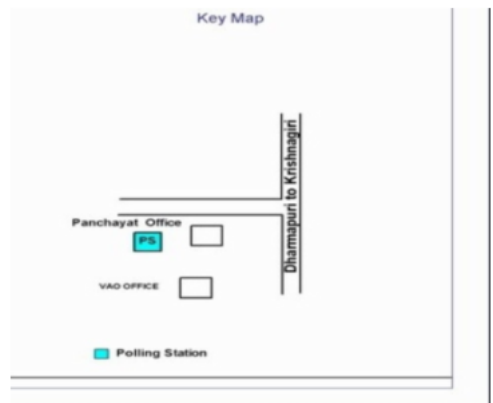

Google Map View

Polling Station Building Front View

Polling Station Front View

Cad View

Key MAP View

1 பெயர் : வித்யா - கணவர் பெயர்: ரவிசங்கர் - வீட்டு எண் : 1 வயது : 40 பாலினம் : பெண் Photo is available	ZHT0299669	2 பெயர் : இளவரசன் - தந்தையின் பெயர்: மதியழகன் - வீட்டு எண் : 1-1 வயது : 48 பாலினம் : ஆண் Photo is available	KCY1118918	3 பெயர் : வசந்த் - தந்தையின் பெயர்: மதியழகன் - வீட்டு எண் : 1-1 வயது : 45 பாலினம் : ஆண் Photo is available	KCY1119437
4 பெயர் : ராதிகா - கணவர் பெயர்: இளவரசன் - வீட்டு எண் : 1-1 வயது : 43 பாலினம் : பெண் Photo is available	KCY3776143	# 5 பெயர் : விஜய ராகவன் இ ரா தந்தையின் பெயர்: இளவரசன் வீட்டு எண் : 1/1 வயது : 22 பாலினம் : ஆண் Photo is available	ZHT1934884	6 பெயர் : சோனா தந்தையின் பெயர்: இளவரசன் வீட்டு எண் : 1/1 வயது : 19 பாலினம் : பெண் Photo is available	ZHT2135499
7 பெயர் : தணிகாசலம் - தந்தையின் பெயர்: அண்ணாமலைக் கவுண்டர் - வீட்டு எண் : 1-2 வயது : 62 பாலினம் : ஆண் Photo is available	ZHT1614056	8 பெயர் : கமலாம்பாள் - கணவர் பெயர்: தணிகாசலம் - வீட்டு எண் : 1-2 வயது : 51 பாலினம் : பெண் Photo is available	KCY2534998	9 பெயர் : தமிழ்க்கலை - தந்தையின் பெயர்: தணிகாசலம் - வீட்டு எண் : 1-2 வயது : 31 பாலினம் : பெண் Photo is available	ZHT0648899
10 பெயர் : ஜெகசிற்பி - தந்தையின் பெயர்: தணிகாசலம் - வீட்டு எண் : 1-2 வயது : 29 பாலினம் : ஆண் Photo is available	ZHT0760785	11 பெயர் : அதியமான் - தந்தையின் பெயர்: தணிகாசலம் - வீட்டு எண் : 1-2 வயது : 28 பாலினம் : ஆண் Photo is available	ZHT0854059	12 பெயர் : நந்தினி - தந்தையின் பெயர்: கணேசன் - வீட்டு எண் : 1-2 வயது : 28 பாலினம் : பெண் Photo is available	ZHT0854158
13 பெயர் : வசந்தா - கணவர் பெயர்: பண்ணீர்செல்வம் - வீட்டு எண் : 1-3 வயது : 70 பாலினம் : பெண் Photo is available	ZHT1614064	14 பெயர் : சரவணன் - தந்தையின் பெயர்: பண்ணீர்செல்வம் - வீட்டு எண் : 1-3 வயது : 52 பாலினம் : ஆண் Photo is available	ZHT1614072	15 பெயர் : ரவிசங்கர் - தந்தையின் பெயர்: பண்ணீர்செல்வம் - வீட்டு எண் : 1-3 வயது : 49 பாலினம் : ஆண் Photo is available	ZHT1614080
16 பெயர் : ஜெயசுதா - கணவர் பெயர்: சரவணன் - வீட்டு எண் : 1-3 வயது : 39 பாலினம் : பெண் Photo is available	ZHT0090654	17 பெயர் : வர்ஷினி தந்தையின் பெயர்: சரவணன் வீட்டு எண் : 1/3 வயது : 21 பாலினம் : பெண் Photo is available	ZHT1997055	18 பெயர் : பழனி கவுண்டர் - தந்தையின் பெயர்: பச்சியப்பக் கவுண்டர் - வீட்டு எண் : 1-4 வயது : 89 பாலினம் : ஆண் Photo is available	ZHT1614098
19 பெயர் : சின்னப்பாப்பா - கணவர் பெயர்: பழனி கவுண்டர் - வீட்டு எண் : 1-4 வயது : 83 பாலினம் : பெண் Photo is available	ZHT1614106	20 பெயர் : குமரவேல் - தந்தையின் பெயர்: பழனி கவுண்டர் - வீட்டு எண் : 1-4 வயது : 57 பாலினம் : ஆண் Photo is available	ZHT1614114	21 பெயர் : சின்னத்தங்கம் - கணவர் பெயர்: குமரவேல் - வீட்டு எண் : 1-4 வயது : 52 பாலினம் : பெண் Photo is available	ZHT1614122
22 பெயர் : சாலினி கணவர் பெயர்: சந்திரன் வீட்டு எண் : 1/4 வயது : 25 பாலினம் : பெண் Photo is available	ZHT2135747	23 பெயர் : மாதம்மாள் தந்தையின் பெயர்: சிங்காரம் வீட்டு எண் : 1/4 பி வயது : 65 பாலினம் : பெண் Photo is available	ZHT2090934	24 பெயர் : புவனேஸ்வரி கணவர் பெயர்: குமார் - வீட்டு எண் : 1-4B வயது : 39 பாலினம் : பெண் Photo is available	ZHT0662841
25 பெயர் : மலர்க்கொடி - கணவர் பெயர்: முருகேசன் - வீட்டு எண் : 1-5 வயது : 59 பாலினம் : பெண் Photo is available	ZHT1614130	26 பெயர் : எழிலரசன் - தந்தையின் பெயர்: முருகேசன் - வீட்டு எண் : 1-5 வயது : 34 பாலினம் : ஆண் Photo is available	ZHT0227371	27 பெயர் : குஞ்சம்மாள் - கணவர் பெயர்: அப்பாவு - வீட்டு எண் : 1-6A வயது : 74 பாலினம் : பெண் Photo is available	ZHT0648907
28 பெயர் : மனோகரன் - தந்தையின் பெயர்: பெருமாள் - வீட்டு எண் : 1-6B வயது : 69 பாலினம் : ஆண் Photo is available	ZHT0648915	29 பெயர் : மலர்கொடி - கணவர் பெயர்: மனோகரன் - வீட்டு எண் : 1-6B வயது : 60 பாலினம் : பெண் Photo is available	ZHT0648923	30 பெயர் : கஜேந்திரன் - தந்தையின் பெயர்: மனோகரன் - வீட்டு எண் : 1-6B வயது : 42 பாலினம் : ஆண் Photo is available	ZHT0648931