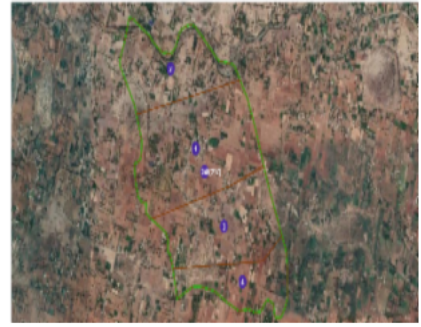

Google Map View