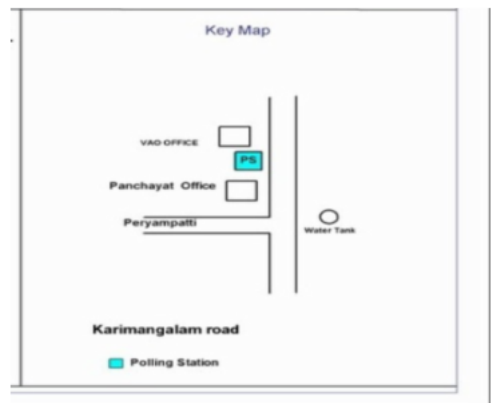

Google Map View

Polling Station Building Front View

Polling Station Front View

Cad View

Key MAP View

1	ZHT0300061	பெயர் : ஜெயலட்சுமி - கணவர் பெயர் : மதேஸ் - வீட்டு எண் : 1 வயது : 42 பாலினம் : பெண்	Photo is available	2	ZHT0854950	பெயர் : பிரியா - தந்தையின் பெயர் : ஜெயவேல் - வீட்டு எண் : 1-23 வயது : 29 பாலினம் : பெண்	Photo is available	3	ZHT0435677	பெயர் : கலைசெல்வி - தந்தையின் பெயர் : மாணிக்கம் - வீட்டு எண் : 1-108 வயது : 33 பாலினம் : பெண்	Photo is available
4	ZHT0767541	பெயர் : குருமூர்த்தி - தந்தையின் பெயர் : வெங்கடேசன் - வீட்டு எண் : 2 வயது : 29 பாலினம் : ஆண்	Photo is available	5	ZHT2098622	பெயர் : சந்தியா தந்தையின் பெயர் : பெருமாள் வீட்டு எண் : 2/4 வயது : 20 பாலினம் : பெண்	Photo is available	6	ZHT0300079	பெயர் : மல்லிகா - கணவர் பெயர் : அண்ணாதுரை - வீட்டு எண் : 2-6 வயது : 38 பாலினம் : பெண்	Photo is available
7	ZHT0300137	பெயர் : லீலாவதி - கணவர் பெயர் : சரவணன் - வீட்டு எண் : 2-30 வயது : 35 பாலினம் : பெண்	Photo is available	S 8	ZHT0147405	பெயர் : கோவிந்தம்மாள் - கணவர் பெயர் : செவத்தான் - வீட்டு எண் : 2-34A வயது : 60 பாலினம் : பெண்	Photo is available	S 9	ZHT0779215	பெயர் : விஜயலக்ஷ்மி கணவர் பெயர் : மணி வீட்டு எண் : 2-35 வயது : 35 பாலினம் : பெண்	Photo is available
10	ZHT0227827	பெயர் : இராஜ்குமார் - தந்தையின் பெயர் : சஞ்சீவன் - வீட்டு எண் : 2-47 வயது : 34 பாலினம் : ஆண்	Photo is available	11	KCY4034708	பெயர் : சரவணன் - தந்தையின் பெயர் : மாரியப்பன் - வீட்டு எண் : 2-64 வயது : 55 பாலினம் : ஆண்	Photo is available	12	KCY4034575	பெயர் : கமலேசன் - தந்தையின் பெயர் : மாரியப்பன் - வீட்டு எண் : 2-64 வயது : 45 பாலினம் : ஆண்	Photo is available
13	KCY4034583	பெயர் : செந்தில் - தந்தையின் பெயர் : மாரியப்பன் - வீட்டு எண் : 2-64 வயது : 45 பாலினம் : ஆண்	Photo is available	14	ZHT0854976	பெயர் : கீதாஞ்சலி - தாயின் பெயர் : கமலேசன் - வீட்டு எண் : 2-64 வயது : 34 பாலினம் : ஆண்	Photo is available	15	ZHT0854984	பெயர் : பிரியா - கணவர் பெயர் : செந்தில் - வீட்டு எண் : 2-64 வயது : 30 பாலினம் : பெண்	Photo is available
16	ZHT0854711	பெயர் : முருகன் - தந்தையின் பெயர் : கோவிந்தன் - வீட்டு எண் : 2-70d வயது : 46 பாலினம் : ஆண்	Photo is available	17	ZHT0236836	பெயர் : இராஜேஸ்வரி - கணவர் பெயர் : முருகன் - வீட்டு எண் : 2-70d வயது : 40 பாலினம் : பெண்	Photo is available	18	ZHT0227819	பெயர் : துளசிமணி - கணவர் பெயர் : திம்மராயன் - வீட்டு எண் : 2-71 வயது : 38 பாலினம் : பெண்	Photo is available
19	ZHT0649863	பெயர் : சாந்தபிரியா - தந்தையின் பெயர் : திம்மராயன் - வீட்டு எண் : 2-71 வயது : 30 பாலினம் : பெண்	Photo is available	20	ZHT0854703	பெயர் : கார்த்திக் - தந்தையின் பெயர் : திம்மராயன் - வீட்டு எண் : 2-71 வயது : 28 பாலினம் : ஆண்	Photo is available	21	ZHT0540427	பெயர் : பிரசாந்த் - தந்தையின் பெயர் : பிரபாகரன் - வீட்டு எண் : 2-74 வயது : 33 பாலினம் : ஆண்	Photo is available
22	ZHT0435438	பெயர் : கீதா - கணவர் பெயர் : சென்னையன் - வீட்டு எண் : 2-74A வயது : 37 பாலினம் : பெண்	Photo is available	23	ZHT0693051	பெயர் : ஷாலினி - கணவர் பெயர் : மோகன்பாபு - வீட்டு எண் : 2-74B வயது : 35 பாலினம் : பெண்	Photo is available	24	ZHT2122471	பெயர் : மகேஷ்வரி கணவர் பெயர் : மாதையன் வீட்டு எண் : 2/83 வயது : 50 பாலினம் : பெண்	Photo is available
25	ZHT0767558	பெயர் : அஞ்சுப்பிரியா - தந்தையின் பெயர் : மாதேஸ்வரன் - வீட்டு எண் : 2-83 வயது : 29 பாலினம் : பெண்	Photo is available	26	ZHT1954445	பெயர் : கீதா ஹரி பால்கர் இதரர் பெயர் : அனுப்பிரியா வீட்டு எண் : 2/83-1பி வயது : 40 பாலினம் : பெண்	Photo is available	27	ZHT2141190	பெயர் : அந்திகா ஹ தந்தையின் பெயர் : ஹரிபால்கர் டி வீட்டு எண் : 2/83-1பி வயது : 22 பாலினம் : பெண்	Photo is available
28	ZHT1082908	பெயர் : அஜித் தந்தையின் பெயர் : மாதையன் வீட்டு எண் : 2/86 வயது : 26 பாலினம் : ஆண்	Photo is available	29	ZHT1973734	பெயர் : தென்றல் அரசன் தந்தையின் பெயர் : கதிரேசன் வீட்டு எண் : 2/97 வயது : 22 பாலினம் : ஆண்	Photo is available	30	ZHT2012722	பெயர் : எழிலரசன் தந்தையின் பெயர் : கதிரேசன் வீட்டு எண் : 2/97 வயது : 20 பாலினம் : ஆண்	Photo is available