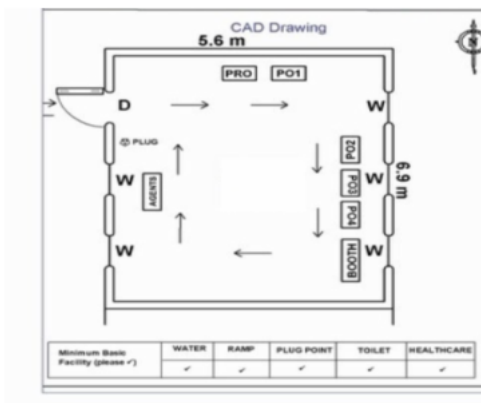

Google Map View

Polling Station Building Front View

Polling Station Front View

Cad View

Key MAP View

1	ZHT0300061	பெயர் : ஜெயலட்சுமி - கணவர் பெயர் : மதேஸ் - வீட்டு எண் : 1 வயது : 42 பாலினம் : பெண்	Photo is available	2	ZHT0854950	பெயர் : பிரியா - தந்தையின் பெயர் : ஜெயவேல் - வீட்டு எண் : 1-23 வயது : 29 பாலினம் : பெண்	Photo is available	3	ZHT0435677	பெயர் : கலைசெல்வி - தந்தையின் பெயர் : மாணிக்கம் - வீட்டு எண் : 1-108 வயது : 33 பாலினம் : பெண்	Photo is available
4	ZHT0767541	பெயர் : குருமூர்த்தி - தந்தையின் பெயர் : வெங்கடேசன் - வீட்டு எண் : 2 வயது : 29 பாலினம் : ஆண்	Photo is available	5	ZHT2098622	பெயர் : சந்தியா தந்தையின் பெயர் : பெருமாள் வீட்டு எண் : 2/4 வயது : 20 பாலினம் : பெண்	Photo is available	6	ZHT0300079	பெயர் : மல்லிகா - கணவர் பெயர் : அண்ணாதுரை - வீட்டு எண் : 2-6 வயது : 38 பாலினம் : பெண்	Photo is available
7	ZHT0300137	பெயர் : லீலாவதி - கணவர் பெயர் : சரவணன் - வீட்டு எண் : 2-30 வயது : 35 பாலினம் : பெண்	Photo is available	S 8	ZHT0147405	பெயர் : கோவிந்தம்மாள் - கணவர் பெயர் : செவத்தான் - வீட்டு எண் : 2-34A வயது : 60 பாலினம் : பெண்	Photo is available	S 9	ZHT0779215	பெயர் : விஜயலக்ஷ்மி கணவர் பெயர் : மணி வீட்டு எண் : 2-35 வயது : 35 பாலினம் : பெண்	Photo is available
10	ZHT0227827	பெயர் : இராஜ்குமார் - தந்தையின் பெயர் : சஞ்சீவன் - வீட்டு எண் : 2-47 வயது : 34 பாலினம் : ஆண்	Photo is available	11	KCY4034708	பெயர் : சரவணன் - தந்தையின் பெயர் : மாரியப்பன் - வீட்டு எண் : 2-64 வயது : 55 பாலினம் : ஆண்	Photo is available	12	KCY4034575	பெயர் : கமலேசன் - தந்தையின் பெயர் : மாரியப்பன் - வீட்டு எண் : 2-64 வயது : 45 பாலினம் : ஆண்	Photo is available
13	KCY4034583	பெயர் : செந்தில் - தந்தையின் பெயர் : மாரியப்பன் - வீட்டு எண் : 2-64 வயது : 45 பாலினம் : ஆண்	Photo is available	14	ZHT0854976	பெயர் : கீதாஞ்சலி - தாயின் பெயர் : கமலேசன் - வீட்டு எண் : 2-64 வயது : 34 பாலினம் : ஆண்	Photo is available	15	ZHT0854984	பெயர் : பிரியா - கணவர் பெயர் : செந்தில் - வீட்டு எண் : 2-64 வயது : 30 பாலினம் : பெண்	Photo is available
16	ZHT0854711	பெயர் : முருகன் - தந்தையின் பெயர் : கோவிந்தன் - வீட்டு எண் : 2-70d வயது : 46 பாலினம் : ஆண்	Photo is available	17	ZHT0236836	பெயர் : இராஜேஸ்வரி - கணவர் பெயர் : முருகன் - வீட்டு எண் : 2-70d வயது : 40 பாலினம் : பெண்	Photo is available	18	ZHT0227819	பெயர் : துளசிமணி - கணவர் பெயர் : திம்மராயன் - வீட்டு எண் : 2-71 வயது : 38 பாலினம் : பெண்	Photo is available
19	ZHT0649863	பெயர் : சாந்தபிரியா - தந்தையின் பெயர் : திம்மராயன் - வீட்டு எண் : 2-71 வயது : 30 பாலினம் : பெண்	Photo is available	20	ZHT0854703	பெயர் : கார்த்திக் - தந்தையின் பெயர் : திம்மராயன் - வீட்டு எண் : 2-71 வயது : 28 பாலினம் : ஆண்	Photo is available	21	ZHT0540427	பெயர் : பிரசாந்த் - தந்தையின் பெயர் : பிரபாகரன் - வீட்டு எண் : 2-74 வயது : 33 பாலினம் : ஆண்	Photo is available
22	ZHT0435438	பெயர் : கீதா - கணவர் பெயர் : சென்னையன் - வீட்டு எண் : 2-74A வயது : 37 பாலினம் : பெண்	Photo is available	23	ZHT0693051	பெயர் : ஷாலினி - கணவர் பெயர் : மோகன்பாபு - வீட்டு எண் : 2-74B வயது : 35 பாலினம் : பெண்	Photo is available	24	ZHT2122471	பெயர் : மகேஷ்வரி கணவர் பெயர் : மாதையன் வீட்டு எண் : 2/83 வயது : 50 பாலினம் : பெண்	Photo is available
25	ZHT0767558	பெயர் : அஞ்சுப்பிரியா - தந்தையின் பெயர் : மாதேஸ்வரன் - வீட்டு எண் : 2-83 வயது : 29 பாலினம் : பெண்	Photo is available	26	ZHT1954445	பெயர் : கீதா ஹரி பால்கர் இதரர் பெயர் : அனுப்பிரியா வீட்டு எண் : 2/83-1பி வயது : 40 பாலினம் : பெண்	Photo is available	27	ZHT2141190	பெயர் : அந்திகா ஹ தந்தையின் பெயர் : ஹரிபால்கர் டி வீட்டு எண் : 2/83-1பி வயது : 22 பாலினம் : பெண்	Photo is available
28	ZHT1082908	பெயர் : அஜித் தந்தையின் பெயர் : மாதையன் வீட்டு எண் : 2/86 வயது : 26 பாலினம் : ஆண்	Photo is available	29	ZHT1973734	பெயர் : தென்றல் அரசன் தந்தையின் பெயர் : கதிரேசன் வீட்டு எண் : 2/97 வயது : 22 பாலினம் : ஆண்	Photo is available	30	ZHT2012722	பெயர் : எழிலரசன் தந்தையின் பெயர் : கதிரேசன் வீட்டு எண் : 2/97 வயது : 20 பாலினம் : ஆண்	Photo is available