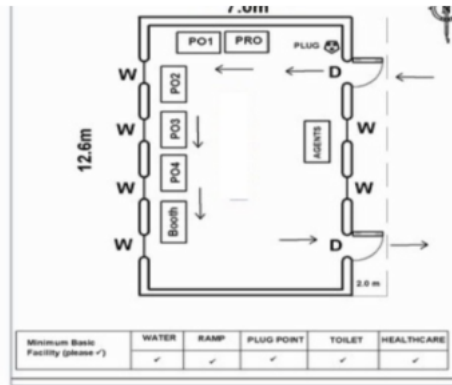

Google Map View

Polling Station Building Front View

Polling Station Front View

Cad View

Key MAP View

1	ZHT0651695	பெயர் : மாதையன் - தந்தையின் பெயர்: முனுசாமி நாயுடு - வீட்டு எண் : 1 வயது : 56 பாலினம் : ஆண்	Photo is available	2	KCY4028338	பெயர் : ரணிதா - கணவர் பெயர்: மணி - வீட்டு எண் : 1 வயது : 41 பாலினம் : பெண்	Photo is available	3	ZHT0301739	பெயர் : சுகன்யா - தந்தையின் பெயர்: சந்திரன் - வீட்டு எண் : 1 வயது : 32 பாலினம் : பெண்	Photo is available
4	ZHT2003077	பெயர் : கோவிந்தராஜ் இதரர் பெயர்: சத்தியா வீட்டு எண் : 1/2-45 வயது : 35 பாலினம் : ஆண்	Photo is available	5	ZHT1965318	பெயர் : ப நீ சதவிக் தந்தையின் பெயர்: பழனி வீட்டு எண் : 1/100 வயது : 23 பாலினம் : ஆண்	Photo is available	6	ZHT1997766	பெயர் : வித்யா பழனி தந்தையின் பெயர்: பழனி வீட்டு எண் : 1/100 வயது : 21 பாலினம் : பெண்	Photo is available
7	ZHT0698712	பெயர் : ரமேஷ் - தந்தையின் பெயர்: ராமன் - வீட்டு எண் : 1-105 வயது : 30 பாலினம் : ஆண்	Photo is available	8	ZHT1786219	பெயர் : ஐஸ்வரியா கணவர் பெயர்: சண்முகம் சண்முகம் வீட்டு எண் : 1/105 வயது : 28 பாலினம் : பெண்	Photo is available	9	ZHT0651786	பெயர் : முருகம்மாள் - கணவர் பெயர்: சென்றாயன் - வீட்டு எண் : 1/112 வயது : 46 பாலினம் : பெண்	Photo is available
10	ZHT2073443	பெயர் : சென்னகேசவன் தந்தையின் பெயர்: பெரியண்ணன் வீட்டு எண் : 1/157 வயது : 20 பாலினம் : ஆண்	Photo is available	11	ZHT0986711	பெயர் : சென்றாயன் - தந்தையின் பெயர்: கணபதி - வீட்டு எண் : 1-194 வயது : 40 பாலினம் : ஆண்	Photo is available	12	ZHT1932375	பெயர் : சின்னா பிள்ளை கணவர் பெயர்: மணி வீட்டு எண் : 1/237 வயது : 55 பாலினம் : பெண்	Photo is available
13	ZHT1012491	பெயர் : ராஜம்மாள் கணவர் பெயர்: பெரியண்ணன் வீட்டு எண் : 2 வயது : 68 பாலினம் : பெண்	Photo is available	14	ZHT0437103	பெயர் : சென்றாயன் - தந்தையின் பெயர்: ராமன் - வீட்டு எண் : 2 வயது : 61 பாலினம் : ஆண்	Photo is available	15	ZHT2002715	பெயர் : ஸ் சண்முகம் தாயின் பெயர்: பேபி வீட்டு எண் : 2 வயது : 46 பாலினம் : ஆண்	Photo is available
16	ZHT0348185	பெயர் : காளியப்பன் - தந்தையின் பெயர்: குப்புசாமி - வீட்டு எண் : 2 வயது : 43 பாலினம் : ஆண்	Photo is available	17	ZHT0436550	பெயர் : பழனி - தந்தையின் பெயர்: ராஜகோபால் - வீட்டு எண் : 2 வயது : 39 பாலினம் : ஆண்	Photo is available	18	KCY4028361	பெயர் : சுரேஸ் - தந்தையின் பெயர்: மாதா - வீட்டு எண் : 2 வயது : 37 பாலினம் : ஆண்	Photo is available
19	ZHT0437269	பெயர் : செல்வி - கணவர் பெயர்: சென்னப்பன் - வீட்டு எண் : 2 வயது : 37 பாலினம் : பெண்	Photo is available	20	ZHT0552745	பெயர் : அர்ச்சுனா - கணவர் பெயர்: சண்முகம் - வீட்டு எண் : 2 வயது : 36 பாலினம் : பெண்	Photo is available	21	ZHT0436675	பெயர் : சித்ரா - கணவர் பெயர்: முனியப்பன் - வீட்டு எண் : 2 வயது : 33 பாலினம் : பெண்	Photo is available
22	ZHT0436600	பெயர் : சக்திவேல் - தந்தையின் பெயர்: பழனி - வீட்டு எண் : 2 வயது : 32 பாலினம் : ஆண்	Photo is available	23	ZHT0651737	பெயர் : கோவிந்தராஜ் - தந்தையின் பெயர்: வேடியப்பன் - வீட்டு எண் : 2 வயது : 32 பாலினம் : ஆண்	Photo is available	24	ZHT0912865	பெயர் : மீரா - கணவர் பெயர்: பாலகிருஷ்ணன் - வீட்டு எண் : 2 வயது : 31 பாலினம் : பெண்	Photo is available
25	ZHT0651745	பெயர் : பரமசிவம் - தந்தையின் பெயர்: பழனி - வீட்டு எண் : 2 வயது : 30 பாலினம் : ஆண்	Photo is available	26	ZHT0912873	பெயர் : சத்தியமூர்த்தி - தந்தையின் பெயர்: சின்னசாமி - வீட்டு எண் : 2 வயது : 28 பாலினம் : ஆண்	Photo is available	27	ZHT1129394	பெயர் : திவ்யா கணவர் பெயர்: சக்திவேல் வீட்டு எண் : 2 வயது : 27 பாலினம் : பெண்	Photo is available
28	ZHT1856921	பெயர் : மேகநாதன் தந்தையின் பெயர்: சின்னசாமி வீட்டு எண் : 2 வயது : 23 பாலினம் : பெண்	Photo is available	29	ZHT1634302	பெயர் : பெரியண்ணன் - தந்தையின் பெயர்: பெரியண்ணன் - வீட்டு எண் : 2-1 வயது : 88 பாலினம் : ஆண்	Photo is available	30	ZHT1634310	பெயர் : மங்கை - கணவர் பெயர்: பெரியண்ணன் - வீட்டு எண் : 2-1 வயது : 79 பாலினம் : பெண்	Photo is available