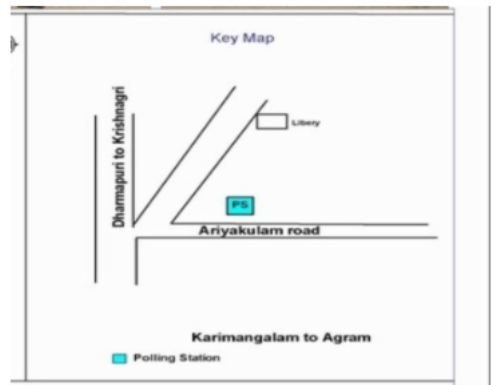

Google Map View

Polling Station Building Front View

Polling Station Front View

Cad View

Key MAP View

1	ZHT0651695	பெயர் : மாதையன் - தந்தையின் பெயர்: முனுசாமி நாயுடு - வீட்டு எண் : 1 வயது : 56 பாலினம் : ஆண்	Photo is available	2	KCY4028338	பெயர் : ரணிதா - கணவர் பெயர்: மணி - வீட்டு எண் : 1 வயது : 41 பாலினம் : பெண்	Photo is available	3	ZHT0301739	பெயர் : சுகன்யா - தந்தையின் பெயர்: சந்திரன் - வீட்டு எண் : 1 வயது : 32 பாலினம் : பெண்	Photo is available
4	ZHT2003077	பெயர் : கோவிந்தராஜ் இதரர் பெயர்: சத்தியா வீட்டு எண் : 1/2-45 வயது : 35 பாலினம் : ஆண்	Photo is available	5	ZHT1965318	பெயர் : ப நீ சதவிக் தந்தையின் பெயர்: பழனி வீட்டு எண் : 1/100 வயது : 23 பாலினம் : ஆண்	Photo is available	6	ZHT1997766	பெயர் : வித்யா பழனி தந்தையின் பெயர்: பழனி வீட்டு எண் : 1/100 வயது : 21 பாலினம் : பெண்	Photo is available
7	ZHT0698712	பெயர் : ரமேஷ் - தந்தையின் பெயர்: ராமன் - வீட்டு எண் : 1-105 வயது : 30 பாலினம் : ஆண்	Photo is available	8	ZHT1786219	பெயர் : ஐஸ்வரியா கணவர் பெயர்: சண்முகம் சண்முகம் வீட்டு எண் : 1/105 வயது : 28 பாலினம் : பெண்	Photo is available	9	ZHT0651786	பெயர் : முருகம்மாள் - கணவர் பெயர்: சென்றாயன் - வீட்டு எண் : 1/112 வயது : 46 பாலினம் : பெண்	Photo is available
10	ZHT2073443	பெயர் : சென்னகேசவன் தந்தையின் பெயர்: பெரியண்ணன் வீட்டு எண் : 1/157 வயது : 20 பாலினம் : ஆண்	Photo is available	11	ZHT0986711	பெயர் : சென்றாயன் - தந்தையின் பெயர்: கணபதி - வீட்டு எண் : 1-194 வயது : 40 பாலினம் : ஆண்	Photo is available	12	ZHT1932375	பெயர் : சின்னா பிள்ளை கணவர் பெயர்: மணி வீட்டு எண் : 1/237 வயது : 55 பாலினம் : பெண்	Photo is available
13	ZHT1012491	பெயர் : ராஜம்மாள் கணவர் பெயர்: பெரியண்ணன் வீட்டு எண் : 2 வயது : 68 பாலினம் : பெண்	Photo is available	14	ZHT0437103	பெயர் : சென்றாயன் - தந்தையின் பெயர்: ராமன் - வீட்டு எண் : 2 வயது : 61 பாலினம் : ஆண்	Photo is available	15	ZHT2002715	பெயர் : ஸ் சண்முகம் தாயின் பெயர்: பேபி வீட்டு எண் : 2 வயது : 46 பாலினம் : ஆண்	Photo is available
16	ZHT0348185	பெயர் : காளியப்பன் - தந்தையின் பெயர்: குப்புசாமி - வீட்டு எண் : 2 வயது : 43 பாலினம் : ஆண்	Photo is available	17	ZHT0436550	பெயர் : பழனி - தந்தையின் பெயர்: ராஜகோபால் - வீட்டு எண் : 2 வயது : 39 பாலினம் : ஆண்	Photo is available	18	KCY4028361	பெயர் : சுரேஸ் - தந்தையின் பெயர்: மாதா - வீட்டு எண் : 2 வயது : 37 பாலினம் : ஆண்	Photo is available
19	ZHT0437269	பெயர் : செல்வி - கணவர் பெயர்: சென்னப்பன் - வீட்டு எண் : 2 வயது : 37 பாலினம் : பெண்	Photo is available	20	ZHT0552745	பெயர் : அர்ச்சுனா - கணவர் பெயர்: சண்முகம் - வீட்டு எண் : 2 வயது : 36 பாலினம் : பெண்	Photo is available	21	ZHT0436675	பெயர் : சித்ரா - கணவர் பெயர்: முனியப்பன் - வீட்டு எண் : 2 வயது : 33 பாலினம் : பெண்	Photo is available
22	ZHT0436600	பெயர் : சக்திவேல் - தந்தையின் பெயர்: பழனி - வீட்டு எண் : 2 வயது : 32 பாலினம் : ஆண்	Photo is available	23	ZHT0651737	பெயர் : கோவிந்தராஜ் - தந்தையின் பெயர்: வேடியப்பன் - வீட்டு எண் : 2 வயது : 32 பாலினம் : ஆண்	Photo is available	24	ZHT0912865	பெயர் : மீரா - கணவர் பெயர்: பாலகிருஷ்ணன் - வீட்டு எண் : 2 வயது : 31 பாலினம் : பெண்	Photo is available
25	ZHT0651745	பெயர் : பரமசிவம் - தந்தையின் பெயர்: பழனி - வீட்டு எண் : 2 வயது : 30 பாலினம் : ஆண்	Photo is available	26	ZHT0912873	பெயர் : சத்தியமூர்த்தி - தந்தையின் பெயர்: சின்னசாமி - வீட்டு எண் : 2 வயது : 28 பாலினம் : ஆண்	Photo is available	27	ZHT1129394	பெயர் : திவ்யா கணவர் பெயர்: சக்திவேல் வீட்டு எண் : 2 வயது : 27 பாலினம் : பெண்	Photo is available
28	ZHT1856921	பெயர் : மேகநாதன் தந்தையின் பெயர்: சின்னசாமி வீட்டு எண் : 2 வயது : 23 பாலினம் : பெண்	Photo is available	29	ZHT1634302	பெயர் : பெரியண்ணன் - தந்தையின் பெயர்: பெரியண்ணன் - வீட்டு எண் : 2-1 வயது : 88 பாலினம் : ஆண்	Photo is available	30	ZHT1634310	பெயர் : மங்கை - கணவர் பெயர்: பெரியண்ணன் - வீட்டு எண் : 2-1 வயது : 79 பாலினம் : பெண்	Photo is available