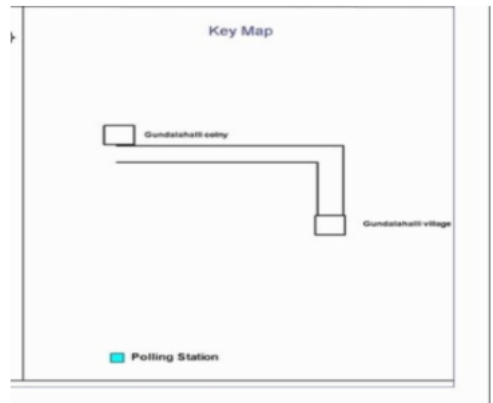

Cad View

Key MAP View