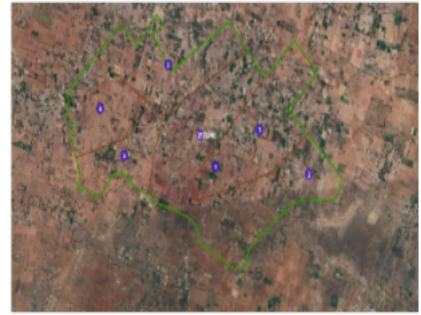

Google Map View