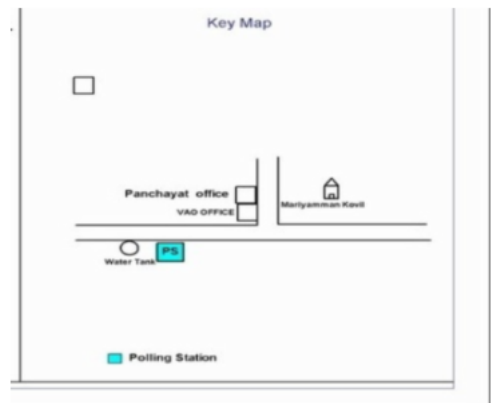

Google Map View

Polling Station Building Front View

Polling Station Front View

Cad View

Key MAP View

1	ZHT1806199	பெயர் : பூந்தர் தந்தையின் பெயர்: தங்கவேல் வீட்டு எண் : 1/77 வயது : 24 பாலினம் : ஆண்	Photo is available	2	ZHT1650308	பெயர் : சேட்டு - தந்தையின் பெயர்: முனுசாமி - வீட்டு எண் : 1-156 வயது : 61 பாலினம் : ஆண்	Photo is available	3	ZHT1085281	பெயர் : தட்சிணாமூர்த்தி தந்தையின் பெயர்: பெருமாள் வீட்டு எண் : 2/31 வயது : 25 பாலினம் : ஆண்	Photo is available
4	ZHT1921725	பெயர் : பழனிமாமாள் கணவர் பெயர்: சகாதேவன் வீட்டு எண் : 2/113 வயது : 65 பாலினம் : பெண்	Photo is available	5	ZHT1929884	பெயர் : தங்கராஜ் தந்தையின் பெயர்: சகாதேவன் வீட்டு எண் : 2/113 வயது : 45 பாலினம் : ஆண்	Photo is available	6	ZHT1914746	பெயர் : ஜோதி தந்தையின் பெயர்: தங்கராஜ் வீட்டு எண் : 2/113 வயது : 28 பாலினம் : பெண்	Photo is available
7	ZHT0858233	பெயர் : சூஜாதா - கணவர் பெயர்: செல்வன் - வீட்டு எண் : 2-125 வயது : 37 பாலினம் : பெண்	Photo is available	8	KCY2728798	பெயர் : ஐயனார் - தந்தையின் பெயர்: ஆறுமுகம் - வீட்டு எண் : 2-132 வயது : 67 பாலினம் : ஆண்	Photo is available	9	ZHT1650316	பெயர் : அம்சா - கணவர் பெயர்: ஐயனார் - வீட்டு எண் : 2-132 வயது : 61 பாலினம் : பெண்	Photo is available
10	ZHT0653071	பெயர் : மணிகண்டன் - தந்தையின் பெயர்: ஐயனார் - வீட்டு எண் : 2-132 வயது : 30 பாலினம் : ஆண்	Photo is available	11	KCY1183060	பெயர் : கிருஷ்ணன் - தந்தையின் பெயர்: பெரியண்ணன் - வீட்டு எண் : 2-134 வயது : 49 பாலினம் : ஆண்	Photo is available	12	ZHT0763870	பெயர் : குமரவேல் - தந்தையின் பெயர்: கிருஷ்ணன் - வீட்டு எண் : 2-134 வயது : 29 பாலினம் : ஆண்	Photo is available
13	ZHT0963389	பெயர் : சீனிவாசன் - தந்தையின் பெயர்: கிருஷ்ணன் - வீட்டு எண் : 2-134 வயது : 27 பாலினம் : ஆண்	Photo is available	14	ZHT1650324	பெயர் : ஐயமாமாள் - கணவர் பெயர்: ஆறுமுகம் - வீட்டு எண் : 2-135 வயது : 76 பாலினம் : பெண்	Photo is available	15	ZHT0438481	பெயர் : நாகராணி - கணவர் பெயர்: அபிமன்னன் - வீட்டு எண் : 2-135 வயது : 48 பாலினம் : பெண்	Photo is available
16	ZHT0963405	பெயர் : கீர்த்தி - தந்தையின் பெயர்: அபிமன்னன் - வீட்டு எண் : 2-135 வயது : 27 பாலினம் : ஆண்	Photo is available	17	ZHT1085224	பெயர் : மோகனபிரியா தந்தையின் பெயர்: அபிமன்னன் வீட்டு எண் : 2-135 வயது : 26 பாலினம் : பெண்	Photo is available	18	ZHT1650332	பெயர் : குமார் - தந்தையின் பெயர்: ஆறுமுகம் - வீட்டு எண் : 2-136 வயது : 52 பாலினம் : ஆண்	Photo is available
19	KCY2732915	பெயர் : தேவகி - கணவர் பெயர்: குமார் - வீட்டு எண் : 2-136 வயது : 43 பாலினம் : பெண்	Photo is available	20	ZHT1975663	பெயர் : திருமால் தந்தையின் பெயர்: குமார் வீட்டு எண் : 2/136 வயது : 23 பாலினம் : ஆண்	Photo is available	21	KCY1183805	பெயர் : சித்திராஜ் - தந்தையின் பெயர்: ஆறுமுகம் - வீட்டு எண் : 2-137 வயது : 56 பாலினம் : ஆண்	Photo is available
22	ZHT1650340	பெயர் : வேடியம்மாள் - கணவர் பெயர்: சித்திராஜ் - வீட்டு எண் : 2-137 வயது : 51 பாலினம் : பெண்	Photo is available	23	KCY1183870	பெயர் : ஆனந்தன் - தந்தையின் பெயர்: ஆறுமுகம் - வீட்டு எண் : 2-138 வயது : 54 பாலினம் : ஆண்	Photo is available	24	KCY2732923	பெயர் : மல்லிகா - கணவர் பெயர்: ஆனந்தன் - வீட்டு எண் : 2-138 வயது : 51 பாலினம் : பெண்	Photo is available
25	ZHT1650365	பெயர் : ராதா - கணவர் பெயர்: பெரியண்ணன் - வீட்டு எண் : 2-139 வயது : 57 பாலினம் : பெண்	Photo is available	26	KCY1183250	பெயர் : பாக்கியம் - கணவர் பெயர்: கிருஷ்ணன் - வீட்டு எண் : 2-139 வயது : 44 பாலினம் : பெண்	Photo is available	27	ZHT0763896	பெயர் : வேடி - தாயின் பெயர்: வேடியம்மாள் - வீட்டு எண் : 2-140 வயது : 45 பாலினம் : ஆண்	Photo is available
28	ZHT0763888	பெயர் : வசந்தா - கணவர் பெயர்: வேடி - வீட்டு எண் : 2-140 வயது : 38 பாலினம் : பெண்	Photo is available	29	ZHT1085356	பெயர் : பூந் தேவி கணவர் பெயர்: தங்ககுரை வீட்டு எண் : 2/140 வயது : 25 பாலினம் : பெண்	Photo is available	30	ZHT1650373	பெயர் : ராஜா - தந்தையின் பெயர்: வேடியப்பன் - வீட்டு எண் : 2-141 வயது : 59 பாலினம் : ஆண்	Photo is available