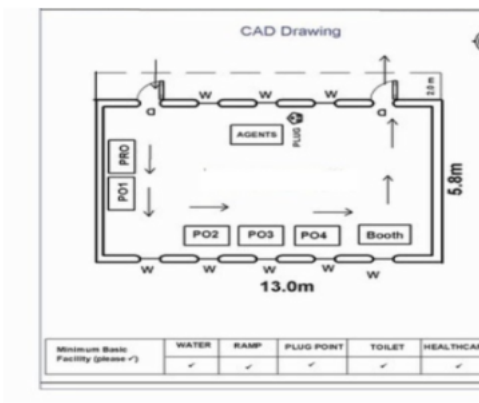

Google Map View

Polling Station Building Front View

Polling Station Front View

Cad View

Key MAP View

1	ZHT1806199	பெயர் : பூந்தர் தந்தையின் பெயர்: தங்கவேல் வீட்டு எண் : 1/77 வயது : 24 பாலினம் : ஆண்	Photo is available	2	ZHT1650308	பெயர் : சேட்டு - தந்தையின் பெயர்: முனுசாமி - வீட்டு எண் : 1-156 வயது : 61 பாலினம் : ஆண்	Photo is available	3	ZHT1085281	பெயர் : தட்சிணாமூர்த்தி தந்தையின் பெயர்: பெருமாள் வீட்டு எண் : 2/31 வயது : 25 பாலினம் : ஆண்	Photo is available
4	ZHT1921725	பெயர் : பழனிமாமாள் கணவர் பெயர்: சகாதேவன் வீட்டு எண் : 2/113 வயது : 65 பாலினம் : பெண்	Photo is available	5	ZHT1929884	பெயர் : தங்கராஜ் தந்தையின் பெயர்: சகாதேவன் வீட்டு எண் : 2/113 வயது : 45 பாலினம் : ஆண்	Photo is available	6	ZHT1914746	பெயர் : ஜோதி தந்தையின் பெயர்: தங்கராஜ் வீட்டு எண் : 2/113 வயது : 28 பாலினம் : பெண்	Photo is available
7	ZHT0858233	பெயர் : சூஜாதா - கணவர் பெயர்: செல்வன் - வீட்டு எண் : 2-125 வயது : 37 பாலினம் : பெண்	Photo is available	8	KCY2728798	பெயர் : ஐயனார் - தந்தையின் பெயர்: ஆறுமுகம் - வீட்டு எண் : 2-132 வயது : 67 பாலினம் : ஆண்	Photo is available	9	ZHT1650316	பெயர் : அம்சா - கணவர் பெயர்: ஐயனார் - வீட்டு எண் : 2-132 வயது : 61 பாலினம் : பெண்	Photo is available
10	ZHT0653071	பெயர் : மணிகண்டன் - தந்தையின் பெயர்: ஐயனார் - வீட்டு எண் : 2-132 வயது : 30 பாலினம் : ஆண்	Photo is available	11	KCY1183060	பெயர் : கிருஷ்ணன் - தந்தையின் பெயர்: பெரியண்ணன் - வீட்டு எண் : 2-134 வயது : 49 பாலினம் : ஆண்	Photo is available	12	ZHT0763870	பெயர் : குமரவேல் - தந்தையின் பெயர்: கிருஷ்ணன் - வீட்டு எண் : 2-134 வயது : 29 பாலினம் : ஆண்	Photo is available
13	ZHT0963389	பெயர் : சீனிவாசன் - தந்தையின் பெயர்: கிருஷ்ணன் - வீட்டு எண் : 2-134 வயது : 27 பாலினம் : ஆண்	Photo is available	14	ZHT1650324	பெயர் : ஐயமாமாள் - கணவர் பெயர்: ஆறுமுகம் - வீட்டு எண் : 2-135 வயது : 76 பாலினம் : பெண்	Photo is available	15	ZHT0438481	பெயர் : நாகராணி - கணவர் பெயர்: அபிமன்னன் - வீட்டு எண் : 2-135 வயது : 48 பாலினம் : பெண்	Photo is available
16	ZHT0963405	பெயர் : கீர்த்தி - தந்தையின் பெயர்: அபிமன்னன் - வீட்டு எண் : 2-135 வயது : 27 பாலினம் : ஆண்	Photo is available	17	ZHT1085224	பெயர் : மோகனபிரியா தந்தையின் பெயர்: அபிமன்னன் வீட்டு எண் : 2-135 வயது : 26 பாலினம் : பெண்	Photo is available	18	ZHT1650332	பெயர் : குமார் - தந்தையின் பெயர்: ஆறுமுகம் - வீட்டு எண் : 2-136 வயது : 52 பாலினம் : ஆண்	Photo is available
19	KCY2732915	பெயர் : தேவகி - கணவர் பெயர்: குமார் - வீட்டு எண் : 2-136 வயது : 43 பாலினம் : பெண்	Photo is available	20	ZHT1975663	பெயர் : திருமால் தந்தையின் பெயர்: குமார் வீட்டு எண் : 2/136 வயது : 23 பாலினம் : ஆண்	Photo is available	21	KCY1183805	பெயர் : சித்திராஜ் - தந்தையின் பெயர்: ஆறுமுகம் - வீட்டு எண் : 2-137 வயது : 56 பாலினம் : ஆண்	Photo is available
22	ZHT1650340	பெயர் : வேடியம்மாள் - கணவர் பெயர்: சித்திராஜ் - வீட்டு எண் : 2-137 வயது : 51 பாலினம் : பெண்	Photo is available	23	KCY1183870	பெயர் : ஆனந்தன் - தந்தையின் பெயர்: ஆறுமுகம் - வீட்டு எண் : 2-138 வயது : 54 பாலினம் : ஆண்	Photo is available	24	KCY2732923	பெயர் : மல்லிகா - கணவர் பெயர்: ஆனந்தன் - வீட்டு எண் : 2-138 வயது : 51 பாலினம் : பெண்	Photo is available
25	ZHT1650365	பெயர் : ராதா - கணவர் பெயர்: பெரியண்ணன் - வீட்டு எண் : 2-139 வயது : 57 பாலினம் : பெண்	Photo is available	26	KCY1183250	பெயர் : பாக்கியம் - கணவர் பெயர்: கிருஷ்ணன் - வீட்டு எண் : 2-139 வயது : 44 பாலினம் : பெண்	Photo is available	27	ZHT0763896	பெயர் : வேடி - தாயின் பெயர்: வேடியம்மாள் - வீட்டு எண் : 2-140 வயது : 45 பாலினம் : ஆண்	Photo is available
28	ZHT0763888	பெயர் : வசந்தா - கணவர் பெயர்: வேடி - வீட்டு எண் : 2-140 வயது : 38 பாலினம் : பெண்	Photo is available	29	ZHT1085356	பெயர் : பூந் தேவி கணவர் பெயர்: தங்ககுரை வீட்டு எண் : 2/140 வயது : 25 பாலினம் : பெண்	Photo is available	30	ZHT1650373	பெயர் : ராஜா - தந்தையின் பெயர்: வேடியப்பன் - வீட்டு எண் : 2-141 வயது : 59 பாலினம் : ஆண்	Photo is available