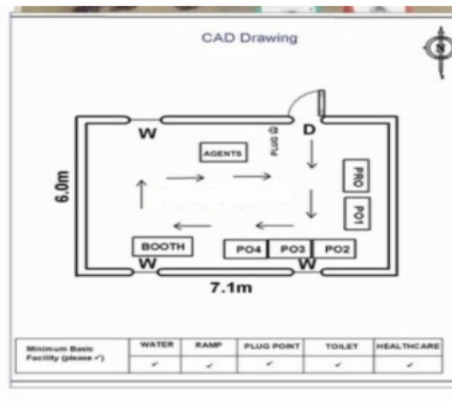

Google Map View

Polling Station Building Front View

Polling Station Front View

Cad View

Key MAP View

1 பெயர் : சிலம்பரசன் - தாயின் பெயர்: சிவகாமி - வீட்டு எண் : 1 வயது : 36 பாலினம் : ஆண் Photo is available	ZHT0304923	2 பெயர் : சுகுணா - கணவர் பெயர்: ரவிக்குமார் - வீட்டு எண் : 1 வயது : 36 பாலினம் : பெண் Photo is available	ZHT0545251	3 பெயர் : வெங்கடேசன் - தந்தையின் பெயர்: காந்தி - வீட்டு எண் : 1 வயது : 34 பாலினம் : ஆண் Photo is available	ZHT0304774
4 பெயர் : ரத்தினவேல் - தந்தையின் பெயர்: தலகொண்டன் - வீட்டு எண் : 1 வயது : 34 பாலினம் : ஆண் Photo is available	ZHT0304675	5 பெயர் : சக்திவேல் - தந்தையின் பெயர்: காளியப்பன் - வீட்டு எண் : 1 வயது : 33 பாலினம் : ஆண் Photo is available	ZHT0545269	6 பெயர் : சமதி - கணவர் பெயர்: பன்னீர் - வீட்டு எண் : 1-9 வயது : 54 பாலினம் : பெண் Photo is available	ZHT1655521
7 பெயர் : மாதையன் - தந்தையின் பெயர்: கரியன் எ தளகொண்டன் - வீட்டு எண் : 1-17 வயது : 53 பாலினம் : ஆண் Photo is available	KCY1185495	8 பெயர் : அன்னபூரணி கணவர் பெயர்: சேரன் வீட்டு எண் : 1/25 வயது : 26 பாலினம் : பெண் Photo is available	ZHT1912427	9 பெயர் : வேலன் - தந்தையின் பெயர்: சின்னப்பன் - வீட்டு எண் : 1-222A வயது : 41 பாலினம் : ஆண் Photo is available	ZHT0694828
10 பெயர் : ரோஷினி ர தந்தையின் பெயர்: ரவிச்சந்திரன் வீட்டு எண் : 2/409 வயது : 20 பாலினம் : பெண் Photo is available	ZHT2104024	11 பெயர் : ஜெயபுரீ - கணவர் பெயர்: சங்கர் - வீட்டு எண் : 3-75 வயது : 35 பாலினம் : பெண் Photo is available	ZHT0545277	12 பெயர் : முத்துலட்சுமி தந்தையின் பெயர்: முத்து வீட்டு எண் : 4/ வயது : 20 பாலினம் : பெண் Photo is available	ZHT2047686
13 பெயர் : கோவிந்தசாமி - தந்தையின் பெயர்: தலகொண்டன் - வீட்டு எண் : 4-1 வயது : 64 பாலினம் : ஆண் Photo is available	ZHT1656313	14 பெயர் : குள்ளம்மாள் - கணவர் பெயர்: கோவிந்தசாமி - வீட்டு எண் : 4-1 வயது : 61 பாலினம் : பெண் Photo is available	ZHT1656321	15 பெயர் : குப்பன் - தந்தையின் பெயர்: கோவிந்தசாமி - வீட்டு எண் : 4-1 வயது : 36 பாலினம் : ஆண் Photo is available	ZHT0148494
16 பெயர் : ஆர்த்தி கணவர் பெயர்: குப்பன் வீட்டு எண் : 4/1 வயது : 25 பாலினம் : பெண் Photo is available	ZHT1085679	17 பெயர் : தங்கவேல் - தந்தையின் பெயர்: தலகொண்டன் - வீட்டு எண் : 4-2 வயது : 69 பாலினம் : ஆண் Photo is available	ZHT1656339	18 பெயர் : நஞ்சம்மாள் - கணவர் பெயர்: தங்கவேல் - வீட்டு எண் : 4-2 வயது : 65 பாலினம் : பெண் Photo is available	ZHT1656347
19 பெயர் : ராஜா - தந்தையின் பெயர்: தலகொண்டன் - வீட்டு எண் : 4-3 வயது : 69 பாலினம் : ஆண் Photo is available	ZHT1656354	20 பெயர் : கோவிந்து - கணவர் பெயர்: ராஜா - வீட்டு எண் : 4-3 வயது : 67 பாலினம் : பெண் Photo is available	ZHT1656362	21 பெயர் : இந்துமதி கணவர் பெயர்: ஜெயராமன் வீட்டு எண் : 4/3/7 வயது : 29 பாலினம் : பெண் Photo is available	ZHT1085737
22 பெயர் : செல்வி கணவர் பெயர்: தவமணி வீட்டு எண் : 4/3 ஏ வயது : 35 பாலினம் : பெண் Photo is available	ZHT1916832	23 பெயர் : கோவிந்தம்மாள் கணவர் பெயர்: சாமிக்கண்ணு - வீட்டு எண் : 4-4 வயது : 66 பாலினம் : பெண் Photo is available	KCY2741668	# 24 பெயர் : சா ராஜா தந்தையின் பெயர்: சாமிக்கண்ணு வீட்டு எண் : 4-4 வயது : 36 பாலினம் : ஆண் Photo is available	ZHT0304907
25 பெயர் : முனிலட்சுமி - கணவர் பெயர்: ராஜா - வீட்டு எண் : 4-4 வயது : 27 பாலினம் : பெண் Photo is available	ZHT0963827	26 பெயர் : ராஜா - தந்தையின் பெயர்: தலகொண்டன் - வீட்டு எண் : 4-5 வயது : 77 பாலினம் : ஆண் Photo is available	ZHT1656370	27 பெயர் : வெற்றிவேல் - தந்தையின் பெயர்: ராஜா - வீட்டு எண் : 4-5 வயது : 44 பாலினம் : ஆண் Photo is available	KCY1282367
28 பெயர் : தவமணி - தந்தையின் பெயர்: ராஜா - வீட்டு எண் : 4-5 வயது : 44 பாலினம் : ஆண் Photo is available	KCY2742385	29 பெயர் : கண்ணூர் - தந்தையின் பெயர்: தலகொண்டன் - வீட்டு எண் : 4-6 வயது : 84 பாலினம் : ஆண் Photo is available	ZHT1656396	30 பெயர் : அலமேலு - கணவர் பெயர்: கண்ணூர் - வீட்டு எண் : 4-6 வயது : 79 பாலினம் : பெண் Photo is available	ZHT1656404