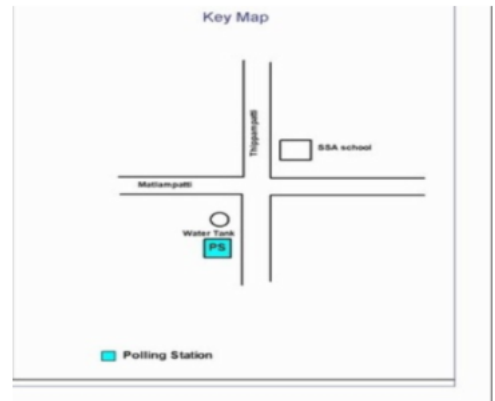

Google Map View

Polling Station Building Front View

Polling Station Front View

Cad View

Key MAP View

1 பெயர் : சிலம்பரசன் - தாயின் பெயர்: சிவகாமி - வீட்டு எண் : 1 வயது : 36 பாலினம் : ஆண் Photo is available	ZHT0304923	2 பெயர் : சுகுணா - கணவர் பெயர்: ரவிக்குமார் - வீட்டு எண் : 1 வயது : 36 பாலினம் : பெண் Photo is available	ZHT0545251	3 பெயர் : வெங்கடேசன் - தந்தையின் பெயர்: காந்தி - வீட்டு எண் : 1 வயது : 34 பாலினம் : ஆண் Photo is available	ZHT0304774
4 பெயர் : ரத்தினவேல் - தந்தையின் பெயர்: தலகொண்டன் - வீட்டு எண் : 1 வயது : 34 பாலினம் : ஆண் Photo is available	ZHT0304675	5 பெயர் : சக்திவேல் - தந்தையின் பெயர்: காளியப்பன் - வீட்டு எண் : 1 வயது : 33 பாலினம் : ஆண் Photo is available	ZHT0545269	6 பெயர் : சமதி - கணவர் பெயர்: பன்னீர் - வீட்டு எண் : 1-9 வயது : 54 பாலினம் : பெண் Photo is available	ZHT1655521
7 பெயர் : மாதையன் - தந்தையின் பெயர்: கரியன் எ தளகொண்டன் - வீட்டு எண் : 1-17 வயது : 53 பாலினம் : ஆண் Photo is available	KCY1185495	8 பெயர் : அன்னபூரணி கணவர் பெயர்: சேரன் வீட்டு எண் : 1/25 வயது : 26 பாலினம் : பெண் Photo is available	ZHT1912427	9 பெயர் : வேலன் - தந்தையின் பெயர்: சின்னப்பன் - வீட்டு எண் : 1-222A வயது : 41 பாலினம் : ஆண் Photo is available	ZHT0694828
10 பெயர் : ரோஷினி ர தந்தையின் பெயர்: ரவிச்சந்திரன் வீட்டு எண் : 2/409 வயது : 20 பாலினம் : பெண் Photo is available	ZHT2104024	11 பெயர் : ஜெயபுரீ - கணவர் பெயர்: சங்கர் - வீட்டு எண் : 3-75 வயது : 35 பாலினம் : பெண் Photo is available	ZHT0545277	12 பெயர் : முத்துலட்சுமி தந்தையின் பெயர்: முத்து வீட்டு எண் : 4/ வயது : 20 பாலினம் : பெண் Photo is available	ZHT2047686
13 பெயர் : கோவிந்தசாமி - தந்தையின் பெயர்: தலகொண்டன் - வீட்டு எண் : 4-1 வயது : 64 பாலினம் : ஆண் Photo is available	ZHT1656313	14 பெயர் : குள்ளம்மாள் - கணவர் பெயர்: கோவிந்தசாமி - வீட்டு எண் : 4-1 வயது : 61 பாலினம் : பெண் Photo is available	ZHT1656321	15 பெயர் : குப்பன் - தந்தையின் பெயர்: கோவிந்தசாமி - வீட்டு எண் : 4-1 வயது : 36 பாலினம் : ஆண் Photo is available	ZHT0148494
16 பெயர் : ஆர்த்தி கணவர் பெயர்: குப்பன் வீட்டு எண் : 4/1 வயது : 25 பாலினம் : பெண் Photo is available	ZHT1085679	17 பெயர் : தங்கவேல் - தந்தையின் பெயர்: தலகொண்டன் - வீட்டு எண் : 4-2 வயது : 69 பாலினம் : ஆண் Photo is available	ZHT1656339	18 பெயர் : நஞ்சம்மாள் - கணவர் பெயர்: தங்கவேல் - வீட்டு எண் : 4-2 வயது : 65 பாலினம் : பெண் Photo is available	ZHT1656347
19 பெயர் : ராஜா - தந்தையின் பெயர்: தலகொண்டன் - வீட்டு எண் : 4-3 வயது : 69 பாலினம் : ஆண் Photo is available	ZHT1656354	20 பெயர் : கோவிந்து - கணவர் பெயர்: ராஜா - வீட்டு எண் : 4-3 வயது : 67 பாலினம் : பெண் Photo is available	ZHT1656362	21 பெயர் : இந்துமதி கணவர் பெயர்: ஜெயராமன் வீட்டு எண் : 4/3/7 வயது : 29 பாலினம் : பெண் Photo is available	ZHT1085737
22 பெயர் : செல்வி கணவர் பெயர்: தவமணி வீட்டு எண் : 4/3 ஏ வயது : 35 பாலினம் : பெண் Photo is available	ZHT1916832	23 பெயர் : கோவிந்தம்மாள் கணவர் பெயர்: சாமிக்கண்ணு - வீட்டு எண் : 4-4 வயது : 66 பாலினம் : பெண் Photo is available	KCY2741668	# 24 பெயர் : சா ராஜா தந்தையின் பெயர்: சாமிக்கண்ணு வீட்டு எண் : 4-4 வயது : 36 பாலினம் : ஆண் Photo is available	ZHT0304907
25 பெயர் : முனிலட்சுமி - கணவர் பெயர்: ராஜா - வீட்டு எண் : 4-4 வயது : 27 பாலினம் : பெண் Photo is available	ZHT0963827	26 பெயர் : ராஜா - தந்தையின் பெயர்: தலகொண்டன் - வீட்டு எண் : 4-5 வயது : 77 பாலினம் : ஆண் Photo is available	ZHT1656370	27 பெயர் : வெற்றிவேல் - தந்தையின் பெயர்: ராஜா - வீட்டு எண் : 4-5 வயது : 44 பாலினம் : ஆண் Photo is available	KCY1282367
28 பெயர் : தவமணி - தந்தையின் பெயர்: ராஜா - வீட்டு எண் : 4-5 வயது : 44 பாலினம் : ஆண் Photo is available	KCY2742385	29 பெயர் : கண்ணூர் - தந்தையின் பெயர்: தலகொண்டன் - வீட்டு எண் : 4-6 வயது : 84 பாலினம் : ஆண் Photo is available	ZHT1656396	30 பெயர் : அலமேலு - கணவர் பெயர்: கண்ணூர் - வீட்டு எண் : 4-6 வயது : 79 பாலினம் : பெண் Photo is available	ZHT1656404