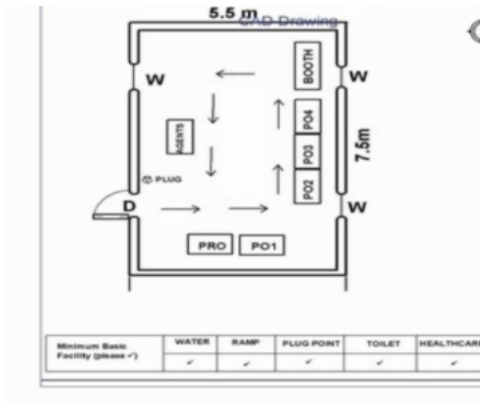

Google Map View

Polling Station Building Front View

Polling Station Front View

Cad View

Key MAP View

1 பெயர் : சங்கர் - தந்தையின் பெயர்: ராஜா - வீட்டு எண் : 2-199 வயது : 32 பாலினம் : ஆண்	ZHT0545608 Photo is available	2 பெயர் : குமரேசன் - தந்தையின் பெயர்: ராஜா - வீட்டு எண் : 2-199 வயது : 29 பாலினம் : ஆண்	ZHT0858811 Photo is available	3 பெயர் : விஜயலட்சுமி தந்தையின் பெயர்: ரவி வீட்டு எண் : 2/238 வயது : 28 பாலினம் : பெண்	ZHT1085638 Photo is available
4 பெயர் : அன்பழகன் - தந்தையின் பெயர்: முருகன் - வீட்டு எண் : 4-25 வயது : 36 பாலினம் : ஆண்	ZHT0135327 Photo is available	5 பெயர் : அனிதா தந்தையின் பெயர்: செந்தில் வீட்டு எண் : 4/164 வயது : 27 பாலினம் : பெண்	ZHT1013473 Photo is available	6 பெயர் : சின்னப்பாப்பா - கணவர் பெயர்: ராமசாமி - வீட்டு எண் : 4-183A வயது : 91 பாலினம் : பெண்	KCY2739027 Photo is available
7 பெயர் : கரியன்தலகொண்டான் - தந்தையின் பெயர்: தலகொண்டான் - வீட்டு எண் : 4-186 வயது : 71 பாலினம் : ஆண்	ZHT1148725 Photo is available	8 பெயர் : கண்ணம்மாள் - கணவர் பெயர்: தலகொண்டான் - வீட்டு எண் : 4-186 வயது : 66 பாலினம் : பெண்	ZHT1148733 Photo is available	9 பெயர் : முனியப்பன் - தந்தையின் பெயர்: கரியன்தலகொண்டான் - வீட்டு எண் : 4-186 வயது : 46 பாலினம் : ஆண்	KCY2742211 Photo is available
10 பெயர் : திருப்பதி - தந்தையின் பெயர்: தலகொண்டான் - வீட்டு எண் : 4-187 வயது : 66 பாலினம் : ஆண்	ZHT1148741 Photo is available	11 பெயர் : முருகன் - தந்தையின் பெயர்: திருப்பதி - வீட்டு எண் : 4-187 வயது : 35 பாலினம் : ஆண்	ZHT0545624 Photo is available	12 பெயர் : தங்கராஜ் - தந்தையின் பெயர்: திருப்பதி - வீட்டு எண் : 4-187 வயது : 31 பாலினம் : ஆண்	ZHT0545616 Photo is available
13 பெயர் : சாமுண்டிஸ்வரி கணவர் பெயர்: முருகன் வீட்டு எண் : 4/187 வயது : 27 பாலினம் : பெண்	ZHT1085729 Photo is available	14 பெயர் : கந்தம்மாள் - கணவர் பெயர்: முனுசாமி - வீட்டு எண் : 4-188 வயது : 69 பாலினம் : பெண்	ZHT1148766 Photo is available	15 பெயர் : ராஜா - தந்தையின் பெயர்: முனுசாமி - வீட்டு எண் : 4-188A வயது : 52 பாலினம் : ஆண்	KCY2742039 Photo is available
16 பெயர் : பார்வதி - கணவர் பெயர்: பூவன் - வீட்டு எண் : 4-189 வயது : 73 பாலினம் : பெண்	ZHT1148774 Photo is available	17 பெயர் : முருகன் - தாயின் பெயர்: பார்வதி - வீட்டு எண் : 4-189 வயது : 37 பாலினம் : ஆண்	ZHT0545632 Photo is available	18 பெயர் : மாதையன் - தந்தையின் பெயர்: பெருமாள் - வீட்டு எண் : 4-190 வயது : 66 பாலினம் : ஆண்	ZHT1148782 Photo is available
19 பெயர் : சரசு - கணவர் பெயர்: மாதையன் - வீட்டு எண் : 4-190 வயது : 61 பாலினம் : பெண்	ZHT1148790 Photo is available	20 பெயர் : சத்தியமூர்த்தி தந்தையின் பெயர்: மாதையன் வீட்டு எண் : 4/190 வயது : 27 பாலினம் : ஆண்	ZHT1013564 Photo is available	21 பெயர் : மணிகண்டன் தந்தையின் பெயர்: மாதையன் வீட்டு எண் : 4-190 வயது : 24 பாலினம் : ஆண்	ZHT1776145 Photo is available
22 பெயர் : சூதா கணவர் பெயர்: சத்தியமூர்த்தி வீட்டு எண் : 4/190ஏ வயது : 26 பாலினம் : பெண்	ZHT2051621 Photo is available	23 பெயர் : ஆறுமுகம் - தந்தையின் பெயர்: இராமசாமி - வீட்டு எண் : 4-191 வயது : 56 பாலினம் : ஆண்	KCY1185859 Photo is available	24 பெயர் : வாசுகி - கணவர் பெயர்: ஆறுமுகம் - வீட்டு எண் : 4-191 வயது : 51 பாலினம் : பெண்	ZHT1148808 Photo is available
25 பெயர் : பூவரசன் தந்தையின் பெயர்: ஆறுமுகம் வீட்டு எண் : 4/191 வயது : 26 பாலினம் : ஆண்	ZHT1085687 Photo is available	26 பெயர் : நாகபூர் தந்தையின் பெயர்: ஆறுமுகம் வீட்டு எண் : 4/191 வயது : 23 பாலினம் : பெண்	ZHT1946763 Photo is available	27 பெயர் : மணி - தந்தையின் பெயர்: இராமசாமி - வீட்டு எண் : 4-192 வயது : 67 பாலினம் : ஆண்	ZHT1148816 Photo is available
28 பெயர் : மதேஷ் கணவர் பெயர்: மணி - வீட்டு எண் : 4-192 வயது : 58 பாலினம் : பெண்	ZHT1148824 Photo is available	29 பெயர் : வேலாயுதம் - தந்தையின் பெயர்: மணி - வீட்டு எண் : 4-192 வயது : 34 பாலினம் : ஆண்	ZHT0440073 Photo is available	30 பெயர் : கிருஷ்ணன் - தந்தையின் பெயர்: சாகதேவன் - வீட்டு எண் : 4-193 வயது : 63 பாலினம் : ஆண்	ZHT1148832 Photo is available