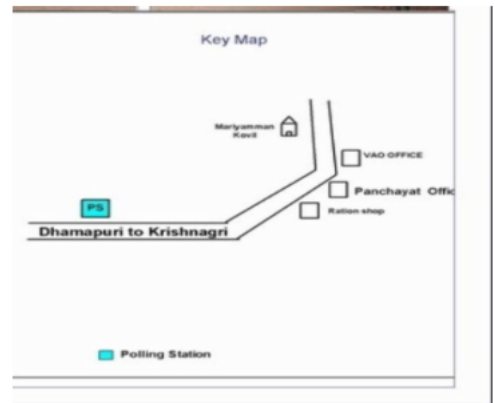

Cad View

Key MAP View