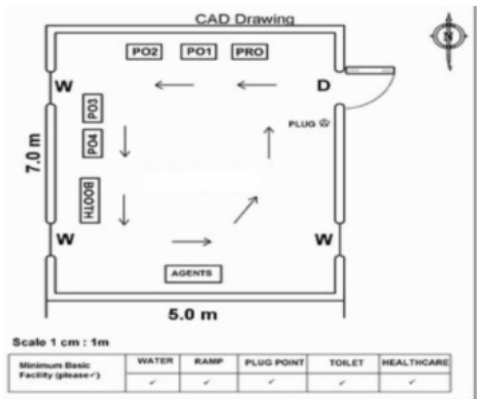

Google Map View

Polling Station Building Front View

Polling Station Front View

Cad View

Key MAP View

1 பெயர் : கோவிந்தன் - தந்தையின் பெயர்: மாரி - வீட்டு எண் : 1 வயது : 56 பாலினம் : ஆண்	ZHT0235614 Photo is available	2 பெயர் : சின்னச்சாமி - தந்தையின் பெயர்: பழனி - வீட்டு எண் : 1 வயது : 48 பாலினம் : ஆண்	ZHT0235572 Photo is available	3 பெயர் : பூங்கொடி - கணவர் பெயர்: சின்னசாமி - வீட்டு எண் : 1 வயது : 43 பாலினம் : பெண்	ZHT0235580 Photo is available
4 பெயர் : ரத்தினம் - தந்தையின் பெயர்: மாதேஷ் - வீட்டு எண் : 1 வயது : 41 பாலினம் : ஆண்	ZHT0235515 Photo is available	5 பெயர் : கோவிந்தசாமி - தந்தையின் பெயர்: பழனி - வீட்டு எண் : 1 வயது : 41 பாலினம் : ஆண்	ZHT0235531 Photo is available	6 பெயர் : சாந்தி - கணவர் பெயர்: கோவிந்தசாமி - வீட்டு எண் : 1 வயது : 38 பாலினம் : பெண்	ZHT0766022 Photo is available
7 பெயர் : இலட்சுமி - கணவர் பெயர்: துரைசாமி - வீட்டு எண் : 1 வயது : 38 பாலினம் : பெண்	ZHT0860999 Photo is available	8 பெயர் : முனியப்பன் - தந்தையின் பெயர்: ராமசாமி - வீட்டு எண் : 1 வயது : 35 பாலினம் : ஆண்	ZHT0235598 Photo is available	9 பெயர் : தில்லை கரளீ கணவர் பெயர்: குமார் வீட்டு எண் : 1 வயது : 28 பாலினம் : பெண்	ZHT1862705 Photo is available
10 பெயர் : ரமேஷ் தந்தையின் பெயர்: கோவிந்தசாமி வீட்டு எண் : 1 வயது : 23 பாலினம் : ஆண்	ZHT1862770 Photo is available	11 பெயர் : நாகம்மாள் - கணவர் பெயர்: முருகேசன் - வீட்டு எண் : 1-1 வயது : 64 பாலினம் : பெண்	ZHT1170257 Photo is available	12 பெயர் : பிரியா கணவர் பெயர்: சக்திவேல் வீட்டு எண் : 1/1a வயது : 32 பாலினம் : பெண்	ZHT1785302 Photo is available
13 பெயர் : ராமசாமி - தந்தையின் பெயர்: கோவிந்தசாமி - வீட்டு எண் : 1-2 வயது : 59 பாலினம் : ஆண்	ZHT1170265 Photo is available	14 பெயர் : சக்திவேல் - தந்தையின் பெயர்: முருகேசன் - வீட்டு எண் : 1-2 வயது : 37 பாலினம் : ஆண்	ZHT0097931 Photo is available	15 பெயர் : குணா தந்தையின் பெயர்: ராமசாமி வீட்டு எண் : 1/2ஏ வயது : 27 பாலினம் : ஆண்	ZHT1917111 Photo is available
16 பெயர் : நாராயணன் - தந்தையின் பெயர்: காவேரியப்பன் - வீட்டு எண் : 1-3 வயது : 66 பாலினம் : ஆண்	ZHT0766048 Photo is available	17 பெயர் : பழனிமாமாள் - கணவர் பெயர்: கிருஷ்ணன் - வீட்டு எண் : 1-3 வயது : 56 பாலினம் : பெண்	ZHT1170299 Photo is available	18 பெயர் : சின்னசாமி - தந்தையின் பெயர்: நாராயணன் - வீட்டு எண் : 1-3 வயது : 47 பாலினம் : ஆண்	ZHT0766030 Photo is available
19 பெயர் : சண்முகம் - தந்தையின் பெயர்: கிருஷ்ணன் - வீட்டு எண் : 1-3 வயது : 45 பாலினம் : ஆண்	KCY4077830 Photo is available	20 பெயர் : வினோதம் - கணவர் பெயர்: சண்முகம் - வீட்டு எண் : 1-3 வயது : 44 பாலினம் : பெண்	KCY4077848 Photo is available	21 பெயர் : நாகராஜ் - தந்தையின் பெயர்: கிருஷ்ணன் - வீட்டு எண் : 1-3 வயது : 37 பாலினம் : ஆண்	ZHT0443168 Photo is available
22 பெயர் : சித்ரா - கணவர் பெயர்: நாகராஜ் - வீட்டு எண் : 1-3 வயது : 31 பாலினம் : பெண்	ZHT0658740 Photo is available	23 பெயர் : காசியம்மாள் - கணவர் பெயர்: கோவிந்தசாமி - வீட்டு எண் : 1-4 வயது : 66 பாலினம் : பெண்	ZHT1170307 Photo is available	24 பெயர் : குமரேசன் - தந்தையின் பெயர்: பெரியசாமி - வீட்டு எண் : 1-5 வயது : 65 பாலினம் : ஆண்	ZHT1170315 Photo is available
25 பெயர் : இலட்சுமி கணவர் பெயர்: குமரேசன் - வீட்டு எண் : 1-5 வயது : 61 பாலினம் : பெண்	KCY3125754 Photo is available	26 பெயர் : பூபதி - தந்தையின் பெயர்: குமரேசன் - வீட்டு எண் : 1-5 வயது : 37 பாலினம் : ஆண்	ZHT0235853 Photo is available	27 பெயர் : தென்மொழி கணவர் பெயர்: பூபதி வீட்டு எண் : 1-5 வயது : 28 பாலினம் : பெண்	ZHT1754787 Photo is available
28 பெயர் : சிங்காரம் - கணவர் பெயர்: கோவிந்தன் - வீட்டு எண் : 1-6 வயது : 64 பாலினம் : பெண்	ZHT1170323 Photo is available	29 பெயர் : முருகேசன் பெ தந்தையின் பெயர்: பெரியசாமி - வீட்டு எண் : 1-6 வயது : 54 பாலினம் : ஆண்	KCY3125762 Photo is available	30 பெயர் : மாதம்மாள் மு கணவர் பெயர்: முருகேசன் - வீட்டு எண் : 1-6 வயது : 49 பாலினம் : பெண்	KCY3125770 Photo is available