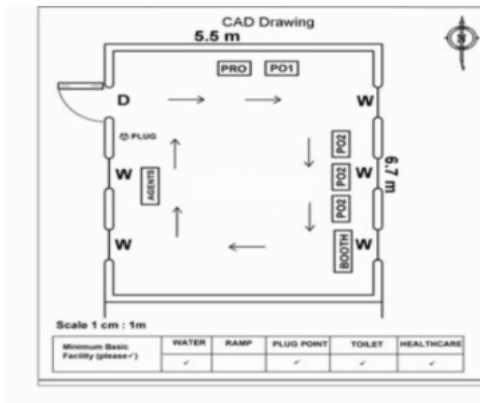

Google Map View

Polling Station Building Front View

Polling Station Front View

Cad View

Key MAP View

1 பெயர் : சிவமணி - கணவர் பெயர்: மாதேஸ் - வீட்டு எண் : 1 வயது : 42 பாலினம் : பெண்	ZHT0397810 Photo is available	2 பெயர் : ஆனந்தன் - தந்தையின் பெயர்: சிவாஜி - வீட்டு எண் : 1 வயது : 33 பாலினம் : ஆண்	ZHT0397380 Photo is available	# 3 பெயர் : சிலம்பரசன் து தந்தையின் பெயர்: துரைராஜ் - வீட்டு எண் : 1/67 வயது : 31 பாலினம் : ஆண்	ZHT0467969 Photo is available
4 பெயர் : சாந்தா - கணவர் பெயர்: சின்னசாமி - வீட்டு எண் : 1-3 வயது : 66 பாலினம் : பெண்	BVN2547255 Photo is available	5 பெயர் : பிரபாகரன் - தாயின் பெயர்: ஜோதி - வீட்டு எண் : 1-44 வயது : 36 பாலினம் : ஆண்	ZHT0253880 Photo is available	6 பெயர் : தேவேந்திரன் - தந்தையின் பெயர்: திம்மன் - வீட்டு எண் : 1-50 வயது : 51 பாலினம் : ஆண்	ZHT0397240 Photo is available
7 பெயர் : முரளி - தந்தையின் பெயர்: தேவேந்திரன் - வீட்டு எண் : 1-50 வயது : 31 பாலினம் : ஆண்	ZHT0467977 Photo is available	8 பெயர் : குப்புராஜ் - தந்தையின் பெயர்: பொன்னுசாமி - வீட்டு எண் : 1-58 வயது : 58 பாலினம் : ஆண்	ZHT1293323 Photo is available	9 பெயர் : கனீஸ்ஹா கணவர் பெயர்: குப்புராஜ் வீட்டு எண் : 1/58 வயது : 45 பாலினம் : பெண்	ZHT1966100 Photo is available
10 பெயர் : அருணாசுமார் தந்தையின் பெயர்: குப்புராஜ் வீட்டு எண் : 1/58 வயது : 27 பாலினம் : ஆண்	ZHT1124197 Photo is available	11 பெயர் : பூந் கோகுல் கண்ணன் தந்தையின் பெயர்: குப்புராஜ் வீட்டு எண் : 1/58 வயது : 26 பாலினம் : ஆண்	ZHT1124205 Photo is available	12 பெயர் : மாதேஷ் - தந்தையின் பெயர்: சுருட்டை - வீட்டு எண் : 1-60 வயது : 43 பாலினம் : பெண்	BVN2678530 Photo is available
13 பெயர் : ரூபினி - கணவர் பெயர்: மாதேஸ் - வீட்டு எண் : 1-60 வயது : 37 பாலினம் : பெண்	ZHT0719864 Photo is available	14 பெயர் : ஜீவன்ஷர்மா மா தாயின் பெயர்: ரூபினி வீட்டு எண் : 1/60 வயது : 19 பாலினம் : ஆண்	ZHT2178366 Photo is available	15 பெயர் : பீரன் - தந்தையின் பெயர்: ஆண்டப்பன் - வீட்டு எண் : 1-62 வயது : 57 பாலினம் : ஆண்	ZHT1293331 Photo is available
16 பெயர் : கிருஷ்ணவேணி - கணவர் பெயர்: பீரன் - வீட்டு எண் : 1-62 வயது : 52 பாலினம் : பெண்	ZHT1293349 Photo is available	17 பெயர் : வினோத் - தந்தையின் பெயர்: பீரன் - வீட்டு எண் : 1-62 வயது : 34 பாலினம் : ஆண்	ZHT0319335 Photo is available	18 பெயர் : கீர்த்தனா கணவர் பெயர்: வினோத் வீட்டு எண் : 1/62 வயது : 33 பாலினம் : பெண்	ZHT2064665 Photo is available
19 பெயர் : கோபால் - தந்தையின் பெயர்: ஆண்டப்பன் - வீட்டு எண் : 1-63 வயது : 55 பாலினம் : ஆண்	ZHT1293356 Photo is available	20 பெயர் : சித்ரா - கணவர் பெயர்: கோபால் - வீட்டு எண் : 1-63 வயது : 51 பாலினம் : பெண்	ZHT1293364 Photo is available	21 பெயர் : அனுப்பிரியா தந்தையின் பெயர்: கோபால் வீட்டு எண் : 1-63 வயது : 25 பாலினம் : பெண்	ZHT1854934 Photo is available
22 பெயர் : நிதிஷ் கோ தந்தையின் பெயர்: கோபால் வீட்டு எண் : 1/63 வயது : 21 பாலினம் : ஆண்	ZHT2085025 Photo is available	23 பெயர் : சித்ரா - கணவர் பெயர்: கிருஷ்ணன் - வீட்டு எண் : 1-64 வயது : 52 பாலினம் : பெண்	ZHT1293380 Photo is available	24 பெயர் : விஜய் - தந்தையின் பெயர்: கிருஷ்ணன் - வீட்டு எண் : 1-64 வயது : 31 பாலினம் : ஆண்	ZHT0467985 Photo is available
25 பெயர் : நாகராஜன் - தந்தையின் பெயர்: பீரன் - வீட்டு எண் : 1-65 வயது : 60 பாலினம் : ஆண்	ZHT1293398 Photo is available	26 பெயர் : வளர்மதி - கணவர் பெயர்: நாகராஜன் - வீட்டு எண் : 1-65 வயது : 55 பாலினம் : பெண்	ZHT1293406 Photo is available	27 பெயர் : சக்தி - தந்தையின் பெயர்: நாகராஜன் - வீட்டு எண் : 1-65 வயது : 34 பாலினம் : ஆண்	ZHT0170654 Photo is available
28 பெயர் : சிவா - தந்தையின் பெயர்: நாகராஜ் - வீட்டு எண் : 1-65 வயது : 30 பாலினம் : ஆண்	ZHT0719880 Photo is available	29 பெயர் : வினிதா கணவர் பெயர்: விஜய் வீட்டு எண் : 1-65 வயது : 29 பாலினம் : பெண்	ZHT1854967 Photo is available	30 பெயர் : சிவகுஞ்சினி கணவர் பெயர்: சக்தி வீட்டு எண் : 1-65 வயது : 29 பாலினம் : பெண்	ZHT1857994 Photo is available