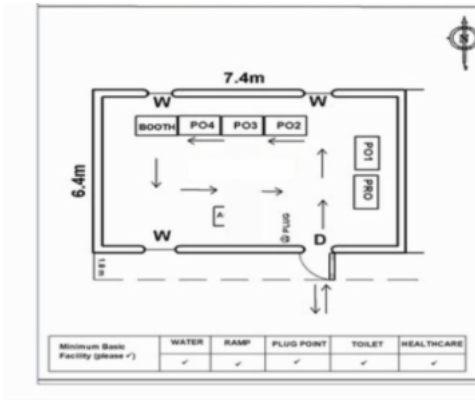

வாக்காளர் பதிவு அலுவலரின்
கையொப்பம்

Nazri Naksha

Google Map View

Polling Station Building Front View

Polling Station Front View

Cad View

Key MAP View

சட்டமன்றத் தொகுதியின் எண் மற்றும் பெயர் : 57-பாலக்கோடு
பிரிவு எண் மற்றும் பெயர் 1-சிக்கமாரண்டஅள்ளி (வ.கி) மற்றும் (ஊ), வார்டு 1 சிக்கமாரண்டஅள்ளி