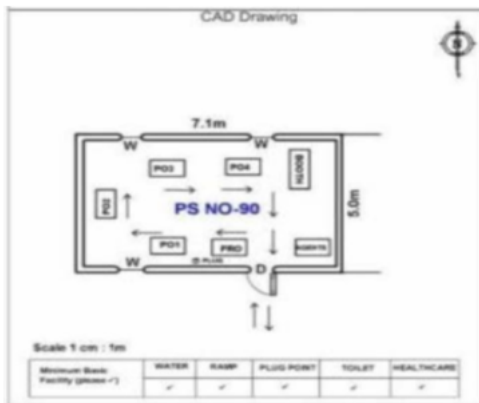

Google Map View

Polling Station Building Front View

Polling Station Front View

Cad View

Key MAP View

1	IEB1655273	பெயர் : முனியம்மாள் - கணவர் பெயர்: வரதன் - வீட்டு எண் : 1 வயது : 76 பாலினம் : பெண்	Photo is available	2	IEB0508143	பெயர் : சின்னப்பொன்னு - கணவர் பெயர்: பழனிசாமி - வீட்டு எண் : 1 வயது : 63 பாலினம் : பெண்	Photo is available	3	IEB1164052	பெயர் : செல்வி கணவர் பெயர்: சின்னதம்பி வீட்டு எண் : 1 வயது : 56 பாலினம் : பெண்	Photo is available
4	IEB1655281	பெயர் : சிங்காரவேல் - தந்தையின் பெயர்: வரதன் - வீட்டு எண் : 1 வயது : 53 பாலினம் : ஆண்	Photo is available	5	IEB1655299	பெயர் : நீலா - கணவர் பெயர்: சிங்காரவேல் - வீட்டு எண் : 1 வயது : 51 பாலினம் : பெண்	Photo is available	6	IEB0985846	பெயர் : பராசக்தி - கணவர் பெயர்: மாது - வீட்டு எண் : 1 வயது : 47 பாலினம் : பெண்	Photo is available
7	IEB0508028	பெயர் : ராமகிருஷ்ணன் - தந்தையின் பெயர்: அரியாள் - வீட்டு எண் : 1 வயது : 43 பாலினம் : ஆண்	Photo is available	8	IEB0411611	பெயர் : சின்னப்பாப்பா - கணவர் பெயர்: பெரியசாமி - வீட்டு எண் : 1 வயது : 38 பாலினம் : பெண்	Photo is available	9	IEB0985903	பெயர் : தனலட்சுமி - கணவர் பெயர்: சஞ்சீவகுமார் - வீட்டு எண் : 1 வயது : 35 பாலினம் : பெண்	Photo is available
10	IEB0813873	பெயர் : ஜோதி - கணவர் பெயர்: சின்னதம்பி - வீட்டு எண் : 1 வயது : 33 பாலினம் : பெண்	Photo is available	11	IEB1014745	பெயர் : மல்லிகா - தந்தையின் பெயர்: சின்னசாமி - வீட்டு எண் : 1 வயது : 31 பாலினம் : பெண்	Photo is available	12	IEB0910059	பெயர் : திருமூர்த்தி - தந்தையின் பெயர்: கணேசன் - வீட்டு எண் : 1 வயது : 28 பாலினம் : ஆண்	Photo is available
13	IEB1014729	பெயர் : ரவி - தந்தையின் பெயர்: சின்னசாமி - வீட்டு எண் : 1 வயது : 28 பாலினம் : ஆண்	Photo is available	14	IEB0985929	பெயர் : பச்சமுத்து - தந்தையின் பெயர்: சிங்காரவேலன் - வீட்டு எண் : 1 வயது : 28 பாலினம் : ஆண்	Photo is available	15	IEB0985853	பெயர் : ஜோதிலட்சுமி - தந்தையின் பெயர்: மாது - வீட்டு எண் : 1 வயது : 28 பாலினம் : பெண்	Photo is available
16	IEB1014810	பெயர் : சுரேஷ் - தந்தையின் பெயர்: பொன்னுசாமி - வீட்டு எண் : 1 வயது : 27 பாலினம் : ஆண்	Photo is available	17	IEB1014828	பெயர் : பூஜா - தந்தையின் பெயர்: கோபாலகிருஷ்ணன் - வீட்டு எண் : 1 வயது : 27 பாலினம் : பெண்	Photo is available	18	IEB1655307	பெயர் : முருகன் - தந்தையின் பெயர்: வரதன் - வீட்டு எண் : 1-1 வயது : 52 பாலினம் : ஆண்	Photo is available
19	IEB0411496	பெயர் : நந்தினி - கணவர் பெயர்: முருகன் - வீட்டு எண் : 1-13 வயது : 35 பாலினம் : பெண்	Photo is available	20	IEB0755884	பெயர் : பாலு - தந்தையின் பெயர்: பழனி - வீட்டு எண் : 1-101 வயது : 40 பாலினம் : ஆண்	Photo is available	21	IEB0755876	பெயர் : ராகவன் ராஜு தந்தையின் பெயர்: ராஜி - வீட்டு எண் : 1/182 வயது : 40 பாலினம் : ஆண்	Photo is available
22	IEB0755892	பெயர் : கதிரவன் - தந்தையின் பெயர்: ராஜி - வீட்டு எண் : 1-182 வயது : 38 பாலினம் : ஆண்	Photo is available	23	IEB1207091	பெயர் : தனலட்சுமி கணவர் பெயர்: ராகவன் வீட்டு எண் : 1/182 வயது : 33 பாலினம் : பெண்	Photo is available	24	IEB1655315	பெயர் : கணேசன் - தந்தையின் பெயர்: வரதன் - வீட்டு எண் : 2 வயது : 54 பாலினம் : ஆண்	Photo is available
# 25	MXT0955633	பெயர் : ராஜேஸ்வரி கணேசன் கணவர் பெயர்: கணேசன் - வீட்டு எண் : 49 வயது : 52 பாலினம் : பெண்	Photo is available	26	IEB0508176	பெயர் : திருநாவுக்கரசு - தந்தையின் பெயர்: கணேசன் - வீட்டு எண் : 2 வயது : 30 பாலினம் : ஆண்	Photo is available	27	IEB1014794	பெயர் : கோபிநாத் - தந்தையின் பெயர்: கணேசன் - வீட்டு எண் : 2 வயது : 27 பாலினம் : ஆண்	Photo is available
28	IEB0508077	பெயர் : நதியா - கணவர் பெயர்: முத்து - வீட்டு எண் : 3 வயது : 34 பாலினம் : பெண்	Photo is available	29	MXT0955021	பெயர் : சத்தியவாணி - கணவர் பெயர்: மணி - வீட்டு எண் : 3/4 வயது : 54 பாலினம் : பெண்	Photo is available	30	IEB1655596	பெயர் : முனியம்மாள் - கணவர் பெயர்: நாராயணன் - வீட்டு எண் : 3/21 அ வயது : 51 பாலினம் : பெண்	Photo is available