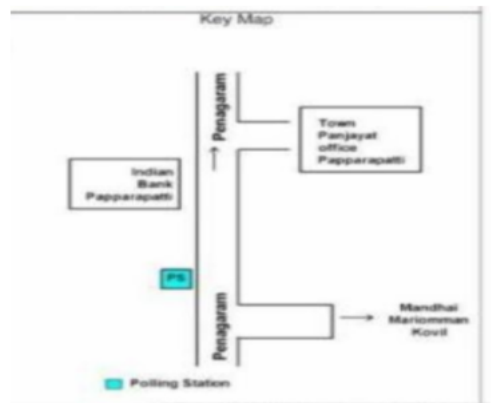

Google Map View

Polling Station Building Front View

Polling Station Front View

Cad View

Key MAP View

1	IEB1655273	பெயர் : முனியம்மாள் - கணவர் பெயர்: வரதன் - வீட்டு எண் : 1 வயது : 76 பாலினம் : பெண்	Photo is available	2	IEB0508143	பெயர் : சின்னப்பொன்னு - கணவர் பெயர்: பழனிசாமி - வீட்டு எண் : 1 வயது : 63 பாலினம் : பெண்	Photo is available	3	IEB1164052	பெயர் : செல்வி கணவர் பெயர்: சின்னதம்பி வீட்டு எண் : 1 வயது : 56 பாலினம் : பெண்	Photo is available
4	IEB1655281	பெயர் : சிங்காரவேல் - தந்தையின் பெயர்: வரதன் - வீட்டு எண் : 1 வயது : 53 பாலினம் : ஆண்	Photo is available	5	IEB1655299	பெயர் : நீலா - கணவர் பெயர்: சிங்காரவேல் - வீட்டு எண் : 1 வயது : 51 பாலினம் : பெண்	Photo is available	6	IEB0985846	பெயர் : பராசக்தி - கணவர் பெயர்: மாது - வீட்டு எண் : 1 வயது : 47 பாலினம் : பெண்	Photo is available
7	IEB0508028	பெயர் : ராமகிருஷ்ணன் - தந்தையின் பெயர்: அரியாள் - வீட்டு எண் : 1 வயது : 43 பாலினம் : ஆண்	Photo is available	8	IEB0411611	பெயர் : சின்னப்பாப்பா - கணவர் பெயர்: பெரியசாமி - வீட்டு எண் : 1 வயது : 38 பாலினம் : பெண்	Photo is available	9	IEB0985903	பெயர் : தனலட்சுமி - கணவர் பெயர்: சஞ்சீவகுமார் - வீட்டு எண் : 1 வயது : 35 பாலினம் : பெண்	Photo is available
10	IEB0813873	பெயர் : ஜோதி - கணவர் பெயர்: சின்னதம்பி - வீட்டு எண் : 1 வயது : 33 பாலினம் : பெண்	Photo is available	11	IEB1014745	பெயர் : மல்லிகா - தந்தையின் பெயர்: சின்னசாமி - வீட்டு எண் : 1 வயது : 31 பாலினம் : பெண்	Photo is available	12	IEB0910059	பெயர் : திருமூர்த்தி - தந்தையின் பெயர்: கணேசன் - வீட்டு எண் : 1 வயது : 28 பாலினம் : ஆண்	Photo is available
13	IEB1014729	பெயர் : ரவி - தந்தையின் பெயர்: சின்னசாமி - வீட்டு எண் : 1 வயது : 28 பாலினம் : ஆண்	Photo is available	14	IEB0985929	பெயர் : பச்சமுத்து - தந்தையின் பெயர்: சிங்காரவேலன் - வீட்டு எண் : 1 வயது : 28 பாலினம் : ஆண்	Photo is available	15	IEB0985853	பெயர் : ஜோதிலட்சுமி - தந்தையின் பெயர்: மாது - வீட்டு எண் : 1 வயது : 28 பாலினம் : பெண்	Photo is available
16	IEB1014810	பெயர் : சுரேஷ் - தந்தையின் பெயர்: பொன்னுசாமி - வீட்டு எண் : 1 வயது : 27 பாலினம் : ஆண்	Photo is available	17	IEB1014828	பெயர் : பூஜா - தந்தையின் பெயர்: கோபாலகிருஷ்ணன் - வீட்டு எண் : 1 வயது : 27 பாலினம் : பெண்	Photo is available	18	IEB1655307	பெயர் : முருகன் - தந்தையின் பெயர்: வரதன் - வீட்டு எண் : 1-1 வயது : 52 பாலினம் : ஆண்	Photo is available
19	IEB0411496	பெயர் : நந்தினி - கணவர் பெயர்: முருகன் - வீட்டு எண் : 1-13 வயது : 35 பாலினம் : பெண்	Photo is available	20	IEB0755884	பெயர் : பாலு - தந்தையின் பெயர்: பழனி - வீட்டு எண் : 1-101 வயது : 40 பாலினம் : ஆண்	Photo is available	21	IEB0755876	பெயர் : ராகவன் ராஜு தந்தையின் பெயர்: ராஜி - வீட்டு எண் : 1/182 வயது : 40 பாலினம் : ஆண்	Photo is available
22	IEB0755892	பெயர் : கதிரவன் - தந்தையின் பெயர்: ராஜி - வீட்டு எண் : 1-182 வயது : 38 பாலினம் : ஆண்	Photo is available	23	IEB1207091	பெயர் : தனலட்சுமி கணவர் பெயர்: ராகவன் வீட்டு எண் : 1/182 வயது : 33 பாலினம் : பெண்	Photo is available	24	IEB1655315	பெயர் : கணேசன் - தந்தையின் பெயர்: வரதன் - வீட்டு எண் : 2 வயது : 54 பாலினம் : ஆண்	Photo is available
# 25	MXT0955633	பெயர் : ராஜேஸ்வரி கணேசன் கணவர் பெயர்: கணேசன் - வீட்டு எண் : 49 வயது : 52 பாலினம் : பெண்	Photo is available	26	IEB0508176	பெயர் : திருநாவுக்கரசு - தந்தையின் பெயர்: கணேசன் - வீட்டு எண் : 2 வயது : 30 பாலினம் : ஆண்	Photo is available	27	IEB1014794	பெயர் : கோபிநாத் - தந்தையின் பெயர்: கணேசன் - வீட்டு எண் : 2 வயது : 27 பாலினம் : ஆண்	Photo is available
28	IEB0508077	பெயர் : நதியா - கணவர் பெயர்: முத்து - வீட்டு எண் : 3 வயது : 34 பாலினம் : பெண்	Photo is available	29	MXT0955021	பெயர் : சத்தியவாணி - கணவர் பெயர்: மணி - வீட்டு எண் : 3/4 வயது : 54 பாலினம் : பெண்	Photo is available	30	IEB1655596	பெயர் : முனியம்மாள் - கணவர் பெயர்: நாராயணன் - வீட்டு எண் : 3/21 அ வயது : 51 பாலினம் : பெண்	Photo is available