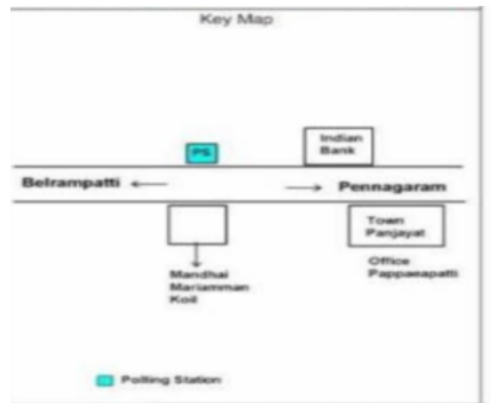

Google Map View

Polling Station Building Front View

Polling Station Front View

Cad View

Key MAP View

1 பெயர் : மாலதி கணவர் பெயர்: அன்பரசன் வீட்டு எண் : 1 வயது : 37 பாலினம் : பெண் Photo is available IEB1746387	2 பெயர் : பவித்ரா தந்தையின் பெயர்: முருகேசன் வீட்டு எண் : 1 வயது : 23 பாலினம் : பெண் Photo is available IEB1853613	3 பெயர் : சுதா தந்தையின் பெயர்: கிரிதரன் வீட்டு எண் : 2 வயது : 33 பாலினம் : பெண் Photo is available IEB1853985
4 பெயர் : கிரிதரன் - தந்தையின் பெயர்: கருணாகரன் - வீட்டு எண் : 2-1 வயது : 34 பாலினம் : ஆண் Photo is available IEB0271106	5 பெயர் : முருகன் - தந்தையின் பெயர்: மாணிக்கம் - வீட்டு எண் : 3 வயது : 51 பாலினம் : ஆண் Photo is available IEB0032987	6 பெயர் : கார்த்திக்செல்வம் - தந்தையின் பெயர்: செல்வபிரசாத் - வீட்டு எண் : 3 வயது : 32 பாலினம் : ஆண் Photo is available IEB0580936
7 பெயர் : சதிஸ்குமார் - தந்தையின் பெயர்: குணசேகரன் - வீட்டு எண் : 4 வயது : 37 பாலினம் : ஆண் Photo is available IEB0328294	8 பெயர் : மோனிஷா - தந்தையின் பெயர்: குணசேகரன் - வீட்டு எண் : 4 வயது : 30 பாலினம் : பெண் Photo is available IEB0680611	9 பெயர் : ஆர்த்தி கணவர் பெயர்: சதீஷ்குமார் வீட்டு எண் : 4 வயது : 24 பாலினம் : பெண் Photo is available IEB1944768
10 பெயர் : பிரபாகரன் - தந்தையின் பெயர்: விஸ்வநாதன் - வீட்டு எண் : 6 வயது : 32 பாலினம் : ஆண் Photo is available IEB0507277	11 பெயர் : நந்தினி - தந்தையின் பெயர்: விஸ்வநாதன் - வீட்டு எண் : 6 வயது : 28 பாலினம் : பெண் Photo is available IEB0910190	12 பெயர் : பழனி - தந்தையின் பெயர்: கிருஷ்ணன் - வீட்டு எண் : 7 வயது : 59 பாலினம் : ஆண் Photo is available IEB0910083
13 பெயர் : கவிதா - கணவர் பெயர்: பழனி - வீட்டு எண் : 7 வயது : 46 பாலினம் : பெண் Photo is available IEB0910109	14 பெயர் : ஜெயந்தி - கணவர் பெயர்: முரளி - வீட்டு எண் : 8 வயது : 29 பாலினம் : பெண் Photo is available IEB0814368	15 பெயர் : பாபு - தந்தையின் பெயர்: கந்தேசமுதலியார் வீட்டு எண் : 8-1 வயது : 74 பாலினம் : ஆண் Photo is available IEB1658251
16 பெயர் : மோகனவள்ளி - கணவர் பெயர்: பாபு - வீட்டு எண் : 8-1 வயது : 73 பாலினம் : பெண் Photo is available IEB1658269	17 பெயர் : செல்வபிரசாத் - தந்தையின் பெயர்: ராஜேந்திரன் - வீட்டு எண் : 8-2 வயது : 59 பாலினம் : ஆண் Photo is available IEB1658277	18 பெயர் : உமாராணி - கணவர் பெயர்: கருணாகரன் - வீட்டு எண் : 8-2 வயது : 55 பாலினம் : பெண் Photo is available MXT3114774
19 பெயர் : ஜெயலட்சுமி - கணவர் பெயர்: செல்வபிரசாத் - வீட்டு எண் : 8-2 வயது : 54 பாலினம் : பெண் Photo is available IEB1658285	20 பெயர் : குணசேகரன் - தந்தையின் பெயர்: கந்தசாமி - வீட்டு எண் : 8-3 வயது : 63 பாலினம் : ஆண் Photo is available IEB1658293	21 பெயர் : பஞ்சரத்தனம் - கணவர் பெயர்: குணசேகரன் - வீட்டு எண் : 8-3 வயது : 53 பாலினம் : பெண் Photo is available IEB1658301
22 பெயர் : ராணி - கணவர் பெயர்: திருஞானசுந்தரம் - வீட்டு எண் : 8-5 வயது : 73 பாலினம் : பெண் Photo is available IEB1658327	23 பெயர் : விஸ்வநாதன் - தந்தையின் பெயர்: குப்புசாமி - வீட்டு எண் : 8-5 வயது : 59 பாலினம் : ஆண் Photo is available MXT2148922	24 பெயர் : சமதி - கணவர் பெயர்: விஸ்வநாதன் - வீட்டு எண் : 8-5 வயது : 56 பாலினம் : பெண் Photo is available MXT2148930
25 பெயர் : கீதா - கணவர் பெயர்: பாலமுருகன் - வீட்டு எண் : 8-5 வயது : 46 பாலினம் : பெண் Photo is available MXT3197878	26 பெயர் : கேசவன் - தந்தையின் பெயர்: முனுசாமி - வீட்டு எண் : 8-8 வயது : 57 பாலினம் : ஆண் Photo is available IEB1658350	27 பெயர் : அனிதா - கணவர் பெயர்: கேசவன் - வீட்டு எண் : 8-8 வயது : 48 பாலினம் : பெண் Photo is available MXT2149284
28 பெயர் : முரசி - தந்தையின் பெயர்: முருகன் - வீட்டு எண் : 8-8A வயது : 37 பாலினம் : ஆண் Photo is available MXT4360772	29 பெயர் : வடிவேல் - தந்தையின் பெயர்: சண்முகமுதலி - வீட்டு எண் : 8-9 வயது : 60 பாலினம் : ஆண் Photo is available IEB1658376	30 பெயர் : ரமணி - கணவர் பெயர்: ராமன் - வீட்டு எண் : 8-10 வயது : 51 பாலினம் : பெண் Photo is available IEB1658384