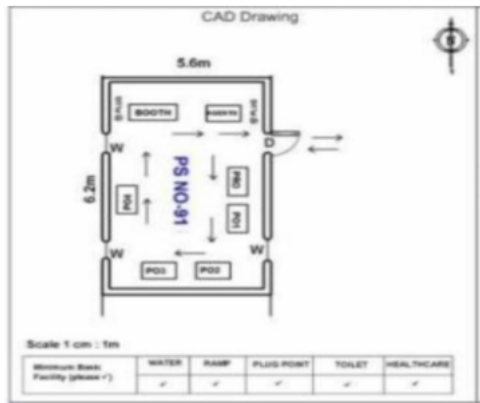

Google Map View

Polling Station Building Front View

Polling Station Front View

Cad View

Key MAP View

1 பெயர் : மாலதி கணவர் பெயர்: அன்பரசன் வீட்டு எண் : 1 வயது : 37 பாலினம் : பெண் Photo is available IEB1746387	2 பெயர் : பவித்ரா தந்தையின் பெயர்: முருகேசன் வீட்டு எண் : 1 வயது : 23 பாலினம் : பெண் Photo is available IEB1853613	3 பெயர் : சுதா தந்தையின் பெயர்: கிரிதரன் வீட்டு எண் : 2 வயது : 33 பாலினம் : பெண் Photo is available IEB1853985
4 பெயர் : கிரிதரன் - தந்தையின் பெயர்: கருணாகரன் - வீட்டு எண் : 2-1 வயது : 34 பாலினம் : ஆண் Photo is available IEB0271106	5 பெயர் : முருகன் - தந்தையின் பெயர்: மாணிக்கம் - வீட்டு எண் : 3 வயது : 51 பாலினம் : ஆண் Photo is available IEB0032987	6 பெயர் : கார்த்திக்செல்வம் - தந்தையின் பெயர்: செல்வபிரசாத் - வீட்டு எண் : 3 வயது : 32 பாலினம் : ஆண் Photo is available IEB0580936
7 பெயர் : சதிஸ்குமார் - தந்தையின் பெயர்: குணசேகரன் - வீட்டு எண் : 4 வயது : 37 பாலினம் : ஆண் Photo is available IEB0328294	8 பெயர் : மோனிஷா - தந்தையின் பெயர்: குணசேகரன் - வீட்டு எண் : 4 வயது : 30 பாலினம் : பெண் Photo is available IEB0680611	9 பெயர் : ஆர்த்தி கணவர் பெயர்: சதீஷ்குமார் வீட்டு எண் : 4 வயது : 24 பாலினம் : பெண் Photo is available IEB1944768
10 பெயர் : பிரபாகரன் - தந்தையின் பெயர்: விஸ்வநாதன் - வீட்டு எண் : 6 வயது : 32 பாலினம் : ஆண் Photo is available IEB0507277	11 பெயர் : நந்தினி - தந்தையின் பெயர்: விஸ்வநாதன் - வீட்டு எண் : 6 வயது : 28 பாலினம் : பெண் Photo is available IEB0910190	12 பெயர் : பழனி - தந்தையின் பெயர்: கிருஷ்ணன் - வீட்டு எண் : 7 வயது : 59 பாலினம் : ஆண் Photo is available IEB0910083
13 பெயர் : கவிதா - கணவர் பெயர்: பழனி - வீட்டு எண் : 7 வயது : 46 பாலினம் : பெண் Photo is available IEB0910109	14 பெயர் : ஜெயந்தி - கணவர் பெயர்: முரளி - வீட்டு எண் : 8 வயது : 29 பாலினம் : பெண் Photo is available IEB0814368	15 பெயர் : பாபு - தந்தையின் பெயர்: கந்தேசமுதலியார் வீட்டு எண் : 8-1 வயது : 74 பாலினம் : ஆண் Photo is available IEB1658251
16 பெயர் : மோகனவள்ளி - கணவர் பெயர்: பாபு - வீட்டு எண் : 8-1 வயது : 73 பாலினம் : பெண் Photo is available IEB1658269	17 பெயர் : செல்வபிரசாத் - தந்தையின் பெயர்: ராஜேந்திரன் - வீட்டு எண் : 8-2 வயது : 59 பாலினம் : ஆண் Photo is available IEB1658277	18 பெயர் : உமாராணி - கணவர் பெயர்: கருணாகரன் - வீட்டு எண் : 8-2 வயது : 55 பாலினம் : பெண் Photo is available MXT3114774
19 பெயர் : ஜெயலட்சுமி - கணவர் பெயர்: செல்வபிரசாத் - வீட்டு எண் : 8-2 வயது : 54 பாலினம் : பெண் Photo is available IEB1658285	20 பெயர் : குணசேகரன் - தந்தையின் பெயர்: கந்தசாமி - வீட்டு எண் : 8-3 வயது : 63 பாலினம் : ஆண் Photo is available IEB1658293	21 பெயர் : பஞ்சரத்தனம் - கணவர் பெயர்: குணசேகரன் - வீட்டு எண் : 8-3 வயது : 53 பாலினம் : பெண் Photo is available IEB1658301
22 பெயர் : ராணி - கணவர் பெயர்: திருஞானசுந்தரம் - வீட்டு எண் : 8-5 வயது : 73 பாலினம் : பெண் Photo is available IEB1658327	23 பெயர் : விஸ்வநாதன் - தந்தையின் பெயர்: குப்புசாமி - வீட்டு எண் : 8-5 வயது : 59 பாலினம் : ஆண் Photo is available MXT2148922	24 பெயர் : சமதி - கணவர் பெயர்: விஸ்வநாதன் - வீட்டு எண் : 8-5 வயது : 56 பாலினம் : பெண் Photo is available MXT2148930
25 பெயர் : கீதா - கணவர் பெயர்: பாலமுருகன் - வீட்டு எண் : 8-5 வயது : 46 பாலினம் : பெண் Photo is available MXT3197878	26 பெயர் : கேசவன் - தந்தையின் பெயர்: முனுசாமி - வீட்டு எண் : 8-8 வயது : 57 பாலினம் : ஆண் Photo is available IEB1658350	27 பெயர் : அனிதா - கணவர் பெயர்: கேசவன் - வீட்டு எண் : 8-8 வயது : 48 பாலினம் : பெண் Photo is available MXT2149284
28 பெயர் : முரசி - தந்தையின் பெயர்: முருகன் - வீட்டு எண் : 8-8A வயது : 37 பாலினம் : ஆண் Photo is available MXT4360772	29 பெயர் : வடிவேல் - தந்தையின் பெயர்: சண்முகமுதலி - வீட்டு எண் : 8-9 வயது : 60 பாலினம் : ஆண் Photo is available IEB1658376	30 பெயர் : ரமணி - கணவர் பெயர்: ராமன் - வீட்டு எண் : 8-10 வயது : 51 பாலினம் : பெண் Photo is available IEB1658384