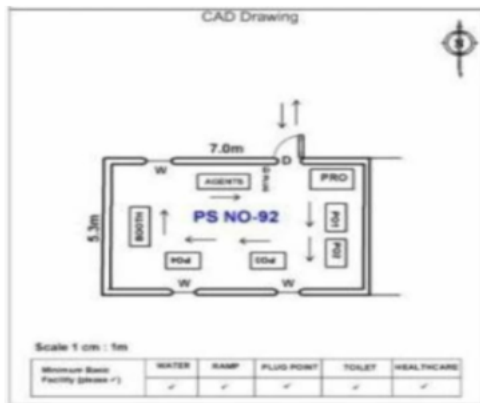

Google Map View

Polling Station Building Front View

Polling Station Front View

Cad View

Key MAP View

1 பெயர் : விவேக் தந்தையின் பெயர்: யுவராஜ் வீட்டு எண் : 1 வயது : 24 பாலினம் : ஆண் Photo is available	IEB1821099	2 பெயர் : ரம்பா தந்தையின் பெயர்: யுவராஜ் வீட்டு எண் : 1 வயது : 22 பாலினம் : பெண் Photo is available	IEB2050524	3 பெயர் : பவேதா தந்தையின் பெயர்: வேலு வீட்டு எண் : 1-233 வயது : 21 பாலினம் : பெண் Photo is available	IEB2079168
4 பெயர் : ஹரிஷ் குமார் பா அ தந்தையின் பெயர்: அண்ணாமலை ச வீட்டு எண் : 1/294 வயது : 21 பாலினம் : ஆண் Photo is available	IEB2002491	5 பெயர் : சிவலிங்கம் - தந்தையின் பெயர்: வடிவேல் - வீட்டு எண் : 4-45 வயது : 71 பாலினம் : ஆண் Photo is available	MXT4360152	6 பெயர் : சத்தியநாராயணன் - தந்தையின் பெயர்: சிவலிங்கம் - வீட்டு எண் : 4-45 வயது : 51 பாலினம் : ஆண் Photo is available	MXT4360160
7 பெயர் : நித்யா - கணவர் பெயர்: குணசிங் - வீட்டு எண் : 5-11 வயது : 49 பாலினம் : பெண் Photo is available	MXT2156479	8 பெயர் : விஜயா - கணவர் பெயர்: ராஜேந்திரன் - வீட்டு எண் : 5-12 வயது : 50 பாலினம் : பெண் Photo is available	IEB0030460	9 பெயர் : மகேஸ்வரி - கணவர் பெயர்: சத்தியமூர்த்தி - வீட்டு எண் : 5-21 வயது : 59 பாலினம் : பெண் Photo is available	IEB1663004
10 பெயர் : மலர்விழி - கணவர் பெயர்: ரகுநாதன் - வீட்டு எண் : 5-22 வயது : 65 பாலினம் : பெண் Photo is available	IEB1663012	11 பெயர் : சூதாகர் தந்தையின் பெயர்: ரகுநாதன் - வீட்டு எண் : 5-22 வயது : 49 பாலினம் : ஆண் Photo is available	IEB1663020	12 பெயர் : நிர்மலா - கணவர் பெயர்: பூபதிராமன் - வீட்டு எண் : 5-24 வயது : 77 பாலினம் : பெண் Photo is available	MXT1206275
13 பெயர் : பாலசுப்பிரமணியம் - தந்தையின் பெயர்: தனசிங் செட்டி - வீட்டு எண் : 5-24 வயது : 73 பாலினம் : ஆண் Photo is available	MXT0951632	14 பெயர் : முரளிதரன் - தந்தையின் பெயர்: பூபதிராமன் - வீட்டு எண் : 5-24 வயது : 57 பாலினம் : ஆண் Photo is available	IEB1663046	15 பெயர் : குணசிங் - தந்தையின் பெயர்: பாலசுப்பிரமணியம் - வீட்டு எண் : 5-24 வயது : 50 பாலினம் : ஆண் Photo is available	MXT0950261
16 பெயர் : பழனியம்மாள் - கணவர் பெயர்: செல்வம் - வீட்டு எண் : 5-28 வயது : 54 பாலினம் : பெண் Photo is available	MXT3129897	17 பெயர் : செந்தில்குமார் - தந்தையின் பெயர்: சிவலிங்கம் - வீட்டு எண் : 5-31 வயது : 53 பாலினம் : ஆண் Photo is available	IEB1663061	18 பெயர் : வரலட்சுமி - கணவர் பெயர்: செந்தில்குமார் - வீட்டு எண் : 5-31 வயது : 45 பாலினம் : பெண் Photo is available	IEB0030916
19 பெயர் : கோவிந்தராஜன் - தந்தையின் பெயர்: ஆறுமுகமுதலி - வீட்டு எண் : 5-35 வயது : 82 பாலினம் : ஆண் Photo is available	MXT1205897	20 பெயர் : கல்யாணி - கணவர் பெயர்: கோவிந்தராஜன் - வீட்டு எண் : 5-35 வயது : 72 பாலினம் : பெண் Photo is available	IEB1663079	21 பெயர் : கணேசன் - தந்தையின் பெயர்: கோவிந்தராஜன் - வீட்டு எண் : 5-35 வயது : 49 பாலினம் : ஆண் Photo is available	IEB1663087
22 பெயர் : பாண்டுரங்கன் - தந்தையின் பெயர்: முனுசாமி - வீட்டு எண் : 5-38 வயது : 74 பாலினம் : ஆண் Photo is available	IEB1663095	23 பெயர் : இராஜேந்திரன் - தந்தையின் பெயர்: நாராயணன் - வீட்டு எண் : 5-38 வயது : 62 பாலினம் : ஆண் Photo is available	MXT3129954	24 பெயர் : பார்த்தசாரதி - தந்தையின் பெயர்: சந்திரன் - வீட்டு எண் : 5-38 வயது : 56 பாலினம் : ஆண் Photo is available	IEB1663103
25 பெயர் : சிவக்குமார் - தந்தையின் பெயர்: சந்திரன் - வீட்டு எண் : 5-38 வயது : 53 பாலினம் : ஆண் Photo is available	MXT1205988	26 பெயர் : வித்யாசாகர் - தந்தையின் பெயர்: சந்திரன் - வீட்டு எண் : 5-38 வயது : 48 பாலினம் : ஆண் Photo is available	IEB1663111	27 பெயர் : சங்கரன் - தந்தையின் பெயர்: ரங்கமுதலி - வீட்டு எண் : 5-46 வயது : 65 பாலினம் : ஆண் Photo is available	MXT1204981
28 பெயர் : அருள்மொழி - கணவர் பெயர்: சங்கரன் - வீட்டு எண் : 5-46 வயது : 57 பாலினம் : பெண் Photo is available	MXT1205004	29 பெயர் : குருமூர்த்தி - தந்தையின் பெயர்: சிவசங்கர் - வீட்டு எண் : 5-46 வயது : 35 பாலினம் : ஆண் Photo is available	IEB0150128	30 பெயர் : ஆனந்த் - தந்தையின் பெயர்: நாகராஜன் - வீட்டு எண் : 5-50 வயது : 45 பாலினம் : ஆண் Photo is available	IEB1663129