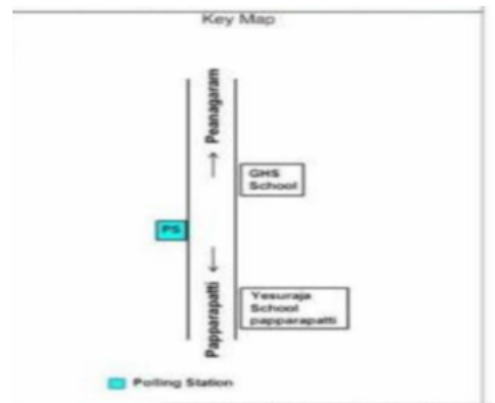

Cad View

Key MAP View