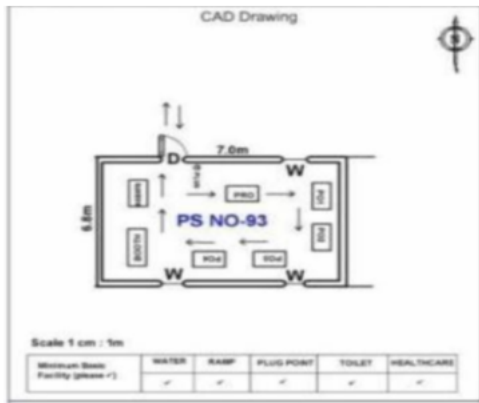

Google Map View

Polling Station Building Front View

Polling Station Front View

Cad View

Key MAP View

1 பெயர் : ராஜி - தந்தையின் பெயர்: அர்த்தனார் ஆச்சாரி - வீட்டு எண் : 1 வயது : 71 பாலினம் : ஆண்	IEB0875609 Photo is available	2 பெயர் : இலட்சுமி - கணவர் பெயர்: இராமன் - வீட்டு எண் : 1 வயது : 66 பாலினம் : பெண்	IEB0327106 Photo is available	3 பெயர் : மாதம்மாள் - கணவர் பெயர்: வேடியப்பன் - வீட்டு எண் : 1 வயது : 61 பாலினம் : பெண்	MXT1204965 Photo is available
4 பெயர் : பழனிமாமாள் - கணவர் பெயர்: மாதேஷ் - வீட்டு எண் : 1 வயது : 56 பாலினம் : பெண்	IEB0754606 Photo is available	5 பெயர் : பழனிசாமி - தந்தையின் பெயர்: கோவிந்தன் - வீட்டு எண் : 1 வயது : 46 பாலினம் : ஆண்	IEB0910802 Photo is available	6 பெயர் : வள்ளி - கணவர் பெயர்: ராஜி - வீட்டு எண் : 1 வயது : 45 பாலினம் : பெண்	IEB0875591 Photo is available
7 பெயர் : மல்லிகா - கணவர் பெயர்: ராஜி - வீட்டு எண் : 1 வயது : 39 பாலினம் : பெண்	IEB0133983 Photo is available	8 பெயர் : மணி - தந்தையின் பெயர்: கண்ணையன் - வீட்டு எண் : 1 வயது : 38 பாலினம் : ஆண்	IEB0133900 Photo is available	9 பெயர் : பழனிமாமாள் - கணவர் பெயர்: துரை - வீட்டு எண் : 1 வயது : 38 பாலினம் : பெண்	IEB0133934 Photo is available
10 பெயர் : சாலம்மாள் - கணவர் பெயர்: வேலு - வீட்டு எண் : 1 வயது : 37 பாலினம் : பெண்	IEB0133793 Photo is available	11 பெயர் : ராஜேஸ்குமார் - தந்தையின் பெயர்: மாதேஸ் - வீட்டு எண் : 1 வயது : 36 பாலினம் : ஆண்	IEB0754655 Photo is available	12 பெயர் : ரங்கசாமி - தந்தையின் பெயர்: முருகேசன் - வீட்டு எண் : 1 வயது : 35 பாலினம் : ஆண்	IEB0326769 Photo is available
13 பெயர் : கவினராஜ் தந்தையின் பெயர்: நடராஜன் வீட்டு எண் : 1 வயது : 23 பாலினம் : ஆண்	IEB1815950 Photo is available	14 பெயர் : மணி - தந்தையின் பெயர்: சென்னப்பன் - வீட்டு எண் : 1-9 வயது : 58 பாலினம் : ஆண்	IEB0911032 Photo is available	15 பெயர் : வெங்கடேஷ் ம தந்தையின் பெயர்: மணி - வீட்டு எண் : 1-9 வயது : 28 பாலினம் : ஆண்	IEB0911024 Photo is available
16 பெயர் : வேலு - தந்தையின் பெயர்: முனுசாமி - வீட்டு எண் : 1-46 வயது : 53 பாலினம் : ஆண்	IEB0270694 Photo is available	17 பெயர் : விஜயா - கணவர் பெயர்: முனுசாமி - வீட்டு எண் : 1-51 வயது : 55 பாலினம் : பெண்	IEB0270728 Photo is available	18 பெயர் : கருணாகரன் - தந்தையின் பெயர்: கந்தசாமி - வீட்டு எண் : 1-56 வயது : 56 பாலினம் : ஆண்	IEB0270785 Photo is available
19 பெயர் : நிதீஷ்குமார் தந்தையின் பெயர்: துரை வீட்டு எண் : 1/59 வயது : 19 பாலினம் : ஆண்	IEB2141471 Photo is available	20 பெயர் : சிவராசு தந்தையின் பெயர்: ராஜமாணிக்கம் வீட்டு எண் : 1/68 வயது : 41 பாலினம் : ஆண்	IEB1164375 Photo is available	21 பெயர் : ராஜாத்தி கணவர் பெயர்: சிவராசு வீட்டு எண் : 1/68 வயது : 41 பாலினம் : பெண்	IEB1164391 Photo is available
22 பெயர் : விஜயவரமன் - தந்தையின் பெயர்: விரன் - வீட்டு எண் : 1-70 வயது : 36 பாலினம் : ஆண்	IEB0270819 Photo is available	23 பெயர் : வைஷ்ணவி கணவர் பெயர்: ஜோதிலிங்கம் வீட்டு எண் : 1/112 வயது : 25 பாலினம் : பெண்	IEB1859131 Photo is available	24 பெயர் : அருள் நாதன் - தந்தையின் பெயர்: பரமசிவம் - வீட்டு எண் : 1-302 வயது : 51 பாலினம் : ஆண்	MXT1022250 Photo is available
25 பெயர் : செல்வி - கணவர் பெயர்: அருள்நாதன் - வீட்டு எண் : 1-302 வயது : 47 பாலினம் : பெண்	MXT1021526 Photo is available	26 பெயர் : மணிவண்ணன் - தந்தையின் பெயர்: தேவராஜ் - வீட்டு எண் : 3-4 வயது : 35 பாலினம் : ஆண்	IEB0133512 Photo is available	27 பெயர் : முனியன் - தந்தையின் பெயர்: கூளையன் - வீட்டு எண் : 3-180 வயது : 51 பாலினம் : ஆண்	IEB0986083 Photo is available
S பெயர் : ராஜமாணிக்கம் தந்தையின் பெயர்: காளிகவுண்டர் - வீட்டு எண் : 4-20 வயது : 76 பாலினம் : ஆண்	IEB0270793 Photo is available	S பெயர் : பழனிமாமாள் கணவர் பெயர்: ராஜமாணிக்கம் - வீட்டு எண் : 4-20 வயது : 69 பாலினம் : பெண்	IEB0270801 Photo is available	30 பெயர் : செல்வி - கணவர் பெயர்: வெங்கடேஸ் - வீட்டு எண் : 5 வயது : 39 பாலினம் : பெண்	IEB0150821 Photo is available