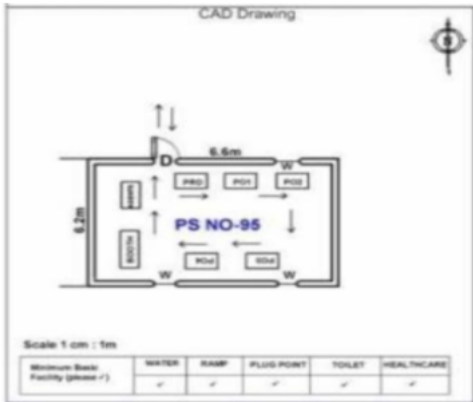

**Google Map View**

**Polling Station Building Front View**

**Polling Station Front View**

**Cad View**

**Key MAP View**

1 பெயர் : சரவணன் - தந்தையின் பெயர்: சுப்பிரமணி - வீட்டு எண் : 1 வயது : 45 பாலினம் : ஆண் Photo is available	MXT2158095	2 பெயர் : கோபி - தந்தையின் பெயர்: அண்ணாதுரை - வீட்டு எண் : 1 வயது : 36 பாலினம் : ஆண் Photo is available	IEB0580571	3 பெயர் : சுரேஷ் - தந்தையின் பெயர்: அண்ணாதுரை - வீட்டு எண் : 1 வயது : 35 பாலினம் : ஆண் Photo is available	IEB0580563
4 பெயர் : சகுந்தலா தந்தையின் பெயர்: தாமோதரன் வீட்டு எண் : 1 வயது : 23 பாலினம் : பெண் Photo is available	IEB1960848	5 பெயர் : முனுசாமி - தந்தையின் பெயர்: தனபால் - வீட்டு எண் : 1-25 வயது : 65 பாலினம் : ஆண் Photo is available	IEB0270892	6 பெயர் : மல்லிகா - கணவர் பெயர்: முனுசாமி - வீட்டு எண் : 1-25 வயது : 61 பாலினம் : பெண் Photo is available	IEB0270900
7 பெயர் : நந்தகுமார் - தந்தையின் பெயர்: முனுசாமி - வீட்டு எண் : 1-25 வயது : 39 பாலினம் : ஆண் Photo is available	IEB0270918	8 பெயர் : சூதா - கணவர் பெயர்: நந்தகுமார் - வீட்டு எண் : 1-25 வயது : 31 பாலினம் : பெண் Photo is available	IEB0815845	9 பெயர் : லக்ஷ்மி கணவர் பெயர்: பார்த்திபன் வீட்டு எண் : 1/61 வயது : 34 பாலினம் : பெண் Photo is available	IEB1806371
10 பெயர் : கவிதா கணவர் பெயர்: கார்த்திகேயன் வீட்டு எண் : 1/81 வயது : 26 பாலினம் : பெண் Photo is available	IEB1088715	11 பெயர் : காஞ்சு இராம் தந்தையின் பெயர்: கான இராம் வீட்டு எண் : 1/181 வயது : 34 பாலினம் : ஆண் Photo is available	IEB2104065	12 பெயர் : சரளா - கணவர் பெயர்: மனோகரன் - வீட்டு எண் : 1-236C வயது : 58 பாலினம் : பெண் Photo is available	IEB0875781
13 பெயர் : மௌலிதரன் - தந்தையின் பெயர்: மனோகரன் - வீட்டு எண் : 1-236C வயது : 29 பாலினம் : ஆண் Photo is available	IEB0875773	14 பெயர் : ராஜேஷ்வரி கணவர் பெயர்: சரவணன் வீட்டு எண் : 1 அப்பு முதலி தெரு வயது : 35 பாலினம் : பெண் Photo is available	IEB1983808	15 பெயர் : யுவராஜ் - தந்தையின் பெயர்: காவேரி - வீட்டு எண் : 2-200 வயது : 33 பாலினம் : ஆண் Photo is available	IEB0478545
16 பெயர் : சிங்காரவேலன் - தந்தையின் பெயர்: இராமகிருஷ்ணன் - வீட்டு எண் : 2-282 வயது : 64 பாலினம் : ஆண் Photo is available	IEB1015932	17 பெயர் : தமிழ்செல்வி - கணவர் பெயர்: சுப்பிரமணி - வீட்டு எண் : 2-282 வயது : 60 பாலினம் : பெண் Photo is available	IEB1015940	18 பெயர் : மஞ்சநாத் - தந்தையின் பெயர்: சிங்காரவேலன் - வீட்டு எண் : 2-282 வயது : 38 பாலினம் : ஆண் Photo is available	IEB1015957
19 பெயர் : ஜெயவரஷ்னி தந்தையின் பெயர்: குமார் வீட்டு எண் : 03 வயது : 25 பாலினம் : பெண் Photo is available	IEB1140722	20 பெயர் : ஜானகி - கணவர் பெயர்: அம்மாசி - வீட்டு எண் : 3-125 வயது : 63 பாலினம் : பெண் Photo is available	IEB0755462	21 பெயர் : அம்மாசி - தந்தையின் பெயர்: அப்பு - வீட்டு எண் : 3-125 வயது : 61 பாலினம் : ஆண் Photo is available	IEB0755470
22 பெயர் : சூரியா தந்தையின் பெயர்: கோவிந்தராஜ் வீட்டு எண் : 3/335ஏ வயது : 25 பாலினம் : ஆண் Photo is available	IEB1147867	23 பெயர் : யாழினி தந்தையின் பெயர்: சங்கர் வீட்டு எண் : 3/679 வயது : 19 பாலினம் : பெண் Photo is available	IEB2154110	24 பெயர் : புனிதா - கணவர் பெயர்: சேகர் - வீட்டு எண் : 4 வயது : 55 பாலினம் : பெண் Photo is available	IEB0032664
25 பெயர் : ரீனா - கணவர் பெயர்: மணிகண்டன் - வீட்டு எண் : 4 வயது : 42 பாலினம் : பெண் Photo is available	IEB0032268	26 பெயர் : அம்பிகா - கணவர் பெயர்: ஜெயபால் - வீட்டு எண் : 4 வயது : 41 பாலினம் : பெண் Photo is available	IEB0032243	27 பெயர் : சபரிநாதன் - தந்தையின் பெயர்: பூபால் - வீட்டு எண் : 4 வயது : 37 பாலினம் : ஆண் Photo is available	IEB0032342
28 பெயர் : பூபால் - தந்தையின் பெயர்: கோவிந்தன் - வீட்டு எண் : 4-2 வயது : 60 பாலினம் : ஆண் Photo is available	IEB1653930	29 பெயர் : லட்சுமி - தந்தையின் பெயர்: கதிர்வேல் - வீட்டு எண் : 4-3 வயது : 45 பாலினம் : பெண் Photo is available	MXT2158350	30 பெயர் : வெங்கடேஷ்குமார் - தந்தையின் பெயர்: சுப்பிரமணியம் - வீட்டு எண் : 4-4 வயது : 52 பாலினம் : ஆண் Photo is available	MXT3132040