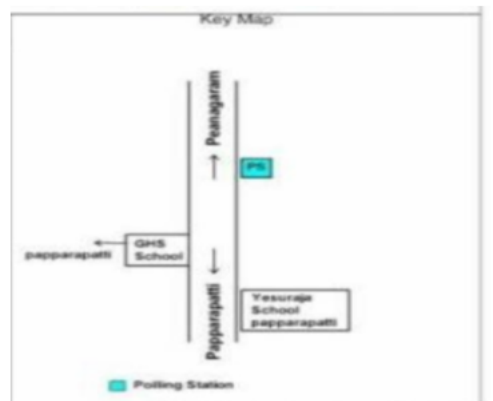

Key MAP View