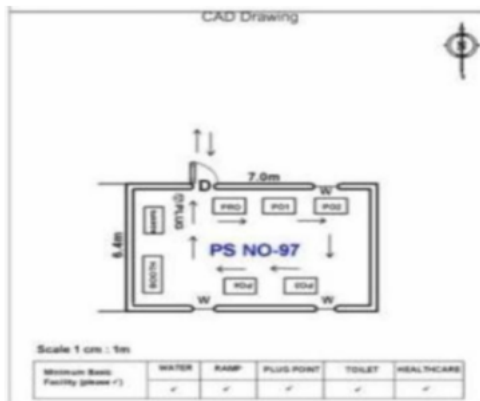

Google Map View

Polling Station Building Front View

Polling Station Front View

Cad View

Key MAP View

1 பெயர் : குனச்சித்ரா - கணவர் பெயர்: இளங்கோவன் - வீட்டு எண் : 1 வயது : 33 பாலினம் : பெண் Photo is available	IEB0816892	2 பெயர் : ஜோதி - கணவர் பெயர்: ராஜ் - வீட்டு எண் : 2 வயது : 43 பாலினம் : பெண் Photo is available	IEB0912220	3 பெயர் : மணிலா - கணவர் பெயர்: ராஜ் - வீட்டு எண் : 3 வயது : 67 பாலினம் : பெண் Photo is available	IEB1670215
4 பெயர் : கலைச்செல்வி - கணவர் பெயர்: புருசோத்தமன் - வீட்டு எண் : 3 வயது : 35 பாலினம் : பெண் Photo is available	IEB0976597	5 பெயர் : ஜெயலட்சுமி - கணவர் பெயர்: கனகராஜ் - வீட்டு எண் : 4 வயது : 46 பாலினம் : பெண் Photo is available	IEB0581637	6 பெயர் : லட்சுமி - கணவர் பெயர்: வெங்கடேசன் - வீட்டு எண் : 4 வயது : 36 பாலினம் : பெண் Photo is available	IEB0816926
7 பெயர் : பரிமளா - கணவர் பெயர்: சுந்தரம் - வீட்டு எண் : 4-18 வயது : 46 பாலினம் : பெண் Photo is available	IEB0329516	8 பெயர் : தேவதர்ஷினி - தாயின் பெயர்: ஜெயலட்சுமி - வீட்டு எண் : 4-69 வயது : 27 பாலினம் : பெண் Photo is available	IEB1064641	9 பெயர் : சுபாஷ் தந்தையின் பெயர்: கனகராஜ் வீட்டு எண் : 4/69 வயது : 22 பாலினம் : ஆண் Photo is available	IEB1946474
10 பெயர் : சுப்ரமணி - தந்தையின் பெயர்: சுப்பராயன் - வீட்டு எண் : 5 வயது : 78 பாலினம் : ஆண் Photo is available	IEB1670223	11 பெயர் : ராஜேஸ்வரி - கணவர் பெயர்: சுப்ரமணி - வீட்டு எண் : 5 வயது : 78 பாலினம் : பெண் Photo is available	IEB1670231	12 பெயர் : கணேசன் - தந்தையின் பெயர்: கிருஷ்ணமுதலியார் - வீட்டு எண் : 5 வயது : 68 பாலினம் : ஆண் Photo is available	IEB0326348
13 பெயர் : சரவணன் - தந்தையின் பெயர்: கணேசன் - வீட்டு எண் : 5 வயது : 43 பாலினம் : ஆண் Photo is available	IEB0329763	14 பெயர் : கௌசல்யா தந்தையின் பெயர்: மாதேஸ் வீட்டு எண் : 5 வயது : 25 பாலினம் : பெண் Photo is available	IEB1925536	15 பெயர் : ஸரண் மாதேஷ் தந்தையின் பெயர்: மாதேஷ் ம வீட்டு எண் : 05 வயது : 23 பாலினம் : ஆண் Photo is available	IEB1815505
16 பெயர் : கௌதமி - தந்தையின் பெயர்: ஆறுமுகம் - வீட்டு எண் : 6 வயது : 30 பாலினம் : பெண் Photo is available	IEB0912071	17 பெயர் : கவிப்பிரியா தந்தையின் பெயர்: ஆறுமுகம் வீட்டு எண் : 6 வயது : 26 பாலினம் : பெண் Photo is available	IEB1746809	18 பெயர் : பவித்ரா தந்தையின் பெயர்: ஆறுமுகம் வீட்டு எண் : 6 வயது : 23 பாலினம் : பெண் Photo is available	IEB1815844
19 பெயர் : காமட்சி - கணவர் பெயர்: வேணுகோபால் - வீட்டு எண் : 7 வயது : 81 பாலினம் : பெண் Photo is available	IEB1670256	20 பெயர் : சுப்பரமணியன் - தந்தையின் பெயர்: சுப்பராயமுதலியார் - வீட்டு எண் : 7 வயது : 71 பாலினம் : ஆண் Photo is available	IEB0816868	21 பெயர் : விஸ்வநாதன் - தந்தையின் பெயர்: வேணுகோபால் - வீட்டு எண் : 7 வயது : 56 பாலினம் : ஆண் Photo is available	IEB1670280
22 பெயர் : சாந்தி - கணவர் பெயர்: விஸ்வநாதன் - வீட்டு எண் : 7 வயது : 51 பாலினம் : பெண் Photo is available	MXT4122537	23 பெயர் : பிரியதர்ஷினி தந்தையின் பெயர்: அருள்மணி வீட்டு எண் : 7 வயது : 20 பாலினம் : பெண் Photo is available	IEB2006831	24 பெயர் : சரசுவதி - கணவர் பெயர்: சுப்ரமணி - வீட்டு எண் : 7-1 வயது : 72 பாலினம் : பெண் Photo is available	IEB1670298
25 பெயர் : அருள்மணி - தந்தையின் பெயர்: சுப்பிரமணியன் - வீட்டு எண் : 7-1 வயது : 47 பாலினம் : ஆண் Photo is available	MXT2170397	26 பெயர் : இளங்கோவன் - தந்தையின் பெயர்: சுப்பரமணியம் - வீட்டு எண் : 7-1 வயது : 46 பாலினம் : ஆண் Photo is available	MXT0956078	27 பெயர் : விஜயன் - தந்தையின் பெயர்: சுப்பரமணியம் - வீட்டு எண் : 7-1 வயது : 45 பாலினம் : ஆண் Photo is available	MXT0956060
28 பெயர் : மணிகண்டன் - தந்தையின் பெயர்: சின்னசாமி - வீட்டு எண் : 8 வயது : 42 பாலினம் : ஆண் Photo is available	IEB0581652	29 பெயர் : ஜெயசுதா - கணவர் பெயர்: மணிகண்டன் - வீட்டு எண் : 8 வயது : 40 பாலினம் : பெண் Photo is available	IEB0581645	30 பெயர் : ரஞ்சிதம் - கணவர் பெயர்: முனுசாமி - வீட்டு எண் : 9 வயது : 66 பாலினம் : பெண் Photo is available	MXT0957423