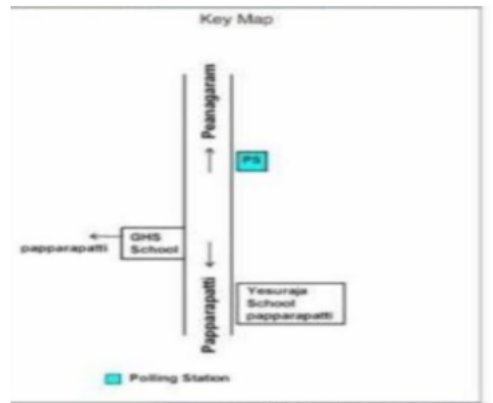

Key MAP View