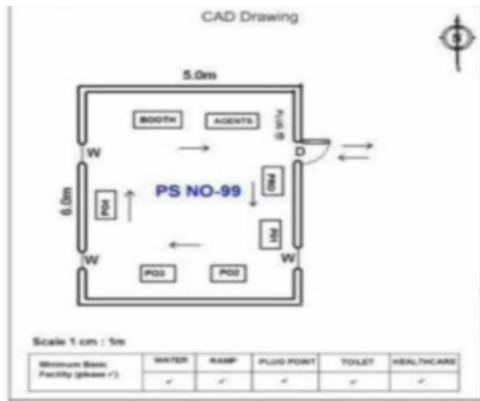

Google Map View

Polling Station Building Front View

Polling Station Front View

Cad View

Key MAP View

1 பெயர் : சீரங்கன் - தந்தையின் பெயர்: முனியன் - வீட்டு எண் : 1 வயது : 61 பாலினம் : ஆண்	IEB0756809 Photo is available	2 பெயர் : அமராவதி - கணவர் பெயர்: கமலேசன் - வீட்டு எண் : 1 வயது : 59 பாலினம் : பெண்	IEB0411900 Photo is available	3 பெயர் : புஷ்பா - கணவர் பெயர்: சகாதேவன் - வீட்டு எண் : 1 வயது : 56 பாலினம் : பெண்	IEB0455618 Photo is available
4 பெயர் : சாந்தி - கணவர் பெயர்: சீரங்கன் - வீட்டு எண் : 1 வயது : 51 பாலினம் : பெண்	IEB0411991 Photo is available	5 பெயர் : குப்பம்மாள் - கணவர் பெயர்: ராஜேந்திரன் - வீட்டு எண் : 1 வயது : 48 பாலினம் : பெண்	IEB0329904 Photo is available	6 பெயர் : வள்ளியம்மாள் - கணவர் பெயர்: ராதாகிருஷ்ணன் - வீட்டு எண் : 1 வயது : 43 பாலினம் : பெண்	IEB0508705 Photo is available
7 பெயர் : தமிழரசி - கணவர் பெயர்: எல்லப்பன் - வீட்டு எண் : 1 வயது : 41 பாலினம் : பெண்	IEB0330035 Photo is available	8 பெயர் : கவி - தந்தையின் பெயர்: பெரமன் - வீட்டு எண் : 1 வயது : 41 பாலினம் : ஆண்	IEB0329938 Photo is available	9 பெயர் : சிவகாமி - கணவர் பெயர்: சித்தன் - வீட்டு எண் : 1 வயது : 41 பாலினம் : பெண்	IEB0912956 Photo is available
10 பெயர் : விஜயன் - தந்தையின் பெயர்: பெரமன் - வீட்டு எண் : 1 வயது : 39 பாலினம் : ஆண்	IEB0329946 Photo is available	11 பெயர் : ராதா - கணவர் பெயர்: ராஜேந்திரன் - வீட்டு எண் : 1 வயது : 36 பாலினம் : பெண்	IEB0509380 Photo is available	12 பெயர் : தமிழ்கொடி - கணவர் பெயர்: முருகன் - வீட்டு எண் : 1 வயது : 36 பாலினம் : பெண்	IEB0959767 Photo is available
13 பெயர் : கலா - தந்தையின் பெயர்: அருள் - வீட்டு எண் : 1 வயது : 35 பாலினம் : பெண்	IEB0912923 Photo is available	14 பெயர் : கௌரிசங்கர் - தந்தையின் பெயர்: சுப்பிரமணி - வீட்டு எண் : 1 வயது : 34 பாலினம் : ஆண்	IEB0330217 Photo is available	15 பெயர் : முனுசாமி ராஜேந்திரன் தந்தையின் பெயர்: ராஜேந்திரன் - வீட்டு எண் : 1 வயது : 33 பாலினம் : ஆண்	IEB0509117 Photo is available
16 பெயர் : பிரியா - கணவர் பெயர்: ராஜா - வீட்டு எண் : 1 வயது : 32 பாலினம் : பெண்	IEB0509091 Photo is available	17 பெயர் : பழனிசாமி - தந்தையின் பெயர்: ராமன் - வீட்டு எண் : 1 வயது : 32 பாலினம் : ஆண்	IEB0912915 Photo is available	18 பெயர் : செல்வி - கணவர் பெயர்: பிரபு - வீட்டு எண் : 1 வயது : 32 பாலினம் : பெண்	IEB1016591 Photo is available
19 பெயர் : கோவிந்தம்மாள் - தாயின் பெயர்: மங்கம்மாள் - வீட்டு எண் : 1-1 வயது : 56 பாலினம் : பெண்	IEB0035592 Photo is available	20 பெயர் : சபரி - தந்தையின் பெயர்: முனுசாமி - வீட்டு எண் : 1-1 வயது : 36 பாலினம் : ஆண்	IEB0035360 Photo is available	21 பெயர் : வெங்கடேசன் - தந்தையின் பெயர்: சகாதேவன் - வீட்டு எண் : 1-3 வயது : 31 பாலினம் : ஆண்	IEB0756635 Photo is available
22 பெயர் : கவிபரியா கணவர் பெயர்: சூர்யா வீட்டு எண் : 1/139 வயது : 24 பாலினம் : பெண்	IEB1857283 Photo is available	23 பெயர் : சரண்யா தந்தையின் பெயர்: ராமசாமி வீட்டு எண் : 1/157 வயது : 26 பாலினம் : பெண்	IEB1778943 Photo is available	24 பெயர் : சின்னசாமி தந்தையின் பெயர்: ராமசாமி வீட்டு எண் : 1/157 வயது : 24 பாலினம் : ஆண்	IEB1778968 Photo is available
25 பெயர் : பவித்ரா கணவர் பெயர்: ரமேஷ் வீட்டு எண் : 1/252 வயது : 27 பாலினம் : பெண்	IEB1778851 Photo is available	26 பெயர் : மோகன்ராஜ் தந்தையின் பெயர்: அர்ச்சுணன் வீட்டு எண் : 1/304 வயது : 24 பாலினம் : ஆண்	IEB1778976 Photo is available	27 பெயர் : கோவிந்தம்மாள் - கணவர் பெயர்: துரைசாமி - வீட்டு எண் : 2-17 வயது : 65 பாலினம் : பெண்	IEB0912964 Photo is available
28 பெயர் : சங்கீதா கணவர் பெயர்: தருமன் வீட்டு எண் : 2/58பீ வயது : 23 பாலினம் : பெண்	IEB1857135 Photo is available	29 பெயர் : ராஜீவ்காந்தி - தந்தையின் பெயர்: முனுசாமி - வீட்டு எண் : 2-98 வயது : 32 பாலினம் : ஆண்	IEB0681619 Photo is available	30 பெயர் : கௌரி - கணவர் பெயர்: முனியப்பன் - வீட்டு எண் : 2-230 வயது : 28 பாலினம் : பெண்	IEB1016674 Photo is available