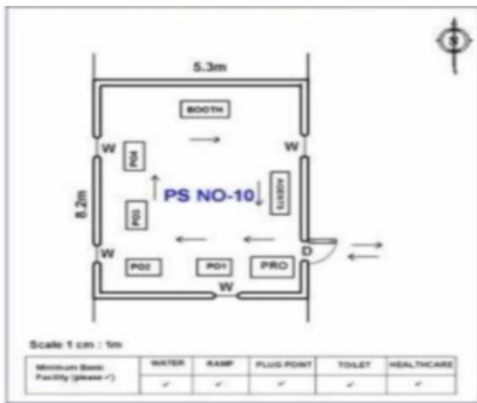

Google Map View

Polling Station Building Front View

Polling Station Front View

Cad View

Key MAP View

சட்டமன்றத் தொகுதியின் எண் மற்றும் பெயர் : 58-பென்னாகரம்
பிரிவு எண் மற்றும் பெயர் 1-பிக்கிலி (வ.கி) மற்றும் (ஊ), வார்டு 4 புதுக்கரம்பு