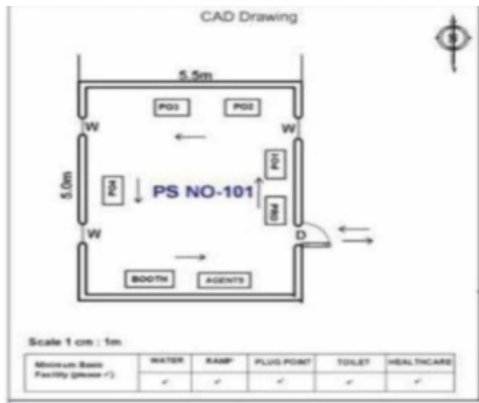

Google Map View

Polling Station Building Front View

Polling Station Front View

Cad View

Key MAP View

சட்டமன்றத் தொகுதியின் எண் மற்றும் பெயர் : 58-பென்னாகரம்
பிரிவு எண் மற்றும் பெயர் 1-பாப்பாரப்பட்டி (வ.கி) வேப்பிலைஹள்ளி (ஊ), பாரதிபுரம்