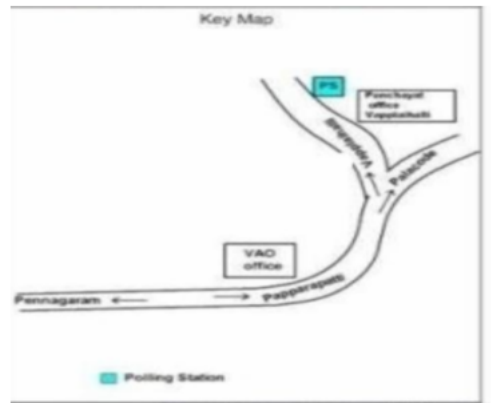

Google Map View

Polling Station Building Front View

Polling Station Front View

Cad View

Key MAP View

சட்டமன்றத் தொகுதியின் எண் மற்றும் பெயர் : 58-பென்னாகரம்
பிரிவு எண் மற்றும் பெயர் 1-பாப்பாரப்பட்டி (வ.கி) வேப்பிலைஹள்ளி (ஊ), பாரதிபுரம்