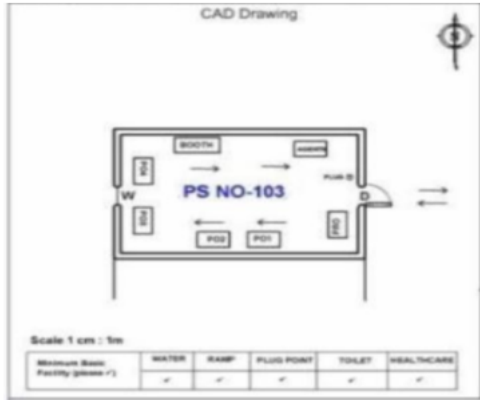

Google Map View

Polling Station Building Front View

Polling Station Front View

Cad View

Key MAP View

1	IEB0510602	பெயர் : சஞ்சீவன் - தந்தையின் பெயர்: சின்னகோணன் - வீட்டு எண் : 1 வயது : 78 பாலினம் : ஆண்	Photo is available	2	IEB0412916	பெயர் : முனுசாமி - தந்தையின் பெயர்: முனியன் - வீட்டு எண் : 1 வயது : 54 பாலினம் : ஆண்	Photo is available	3	IEB0455899	பெயர் : பெருமா - கணவர் பெயர்: பெரியமுனியப்பன் - வீட்டு எண் : 1 வயது : 47 பாலினம் : பெண்	Photo is available
4	IEB0456038	பெயர் : முருகேசன் - தந்தையின் பெயர்: கோபால் - வீட்டு எண் : 1 வயது : 46 பாலினம் : ஆண்	Photo is available	5	IEB0583823	பெயர் : சங்கீதா - கணவர் பெயர்: முருகன் - வீட்டு எண் : 1 வயது : 42 பாலினம் : பெண்	Photo is available	6	IEB0412858	பெயர் : சண்முகம் - தந்தையின் பெயர்: கோபால் - வீட்டு எண் : 1 வயது : 41 பாலினம் : ஆண்	Photo is available
7	IEB0913582	பெயர் : மாதம்மாள் - தந்தையின் பெயர்: ராஜமாணிக்கம் - வீட்டு எண் : 1 வயது : 40 பாலினம் : பெண்	Photo is available	8	IEB0413054	பெயர் : விஜய் - தந்தையின் பெயர்: சிவம் - வீட்டு எண் : 1 வயது : 39 பாலினம் : ஆண்	Photo is available	9	IEB0331538	பெயர் : அன்பழகன் - தந்தையின் பெயர்: கோபால் - வீட்டு எண் : 1 வயது : 39 பாலினம் : ஆண்	Photo is available
10	IEB0757708	பெயர் : நஞ்சம்மாள் - கணவர் பெயர்: சுரேஷ் - வீட்டு எண் : 1 வயது : 36 பாலினம் : பெண்	Photo is available	11	IEB0331066	பெயர் : காவேரியம்மாள் - தாயின் பெயர்: பழனியம்மாள் - வீட்டு எண் : 1 வயது : 34 பாலினம் : பெண்	Photo is available	12	IEB0913566	பெயர் : சூதா - தந்தையின் பெயர்: விஜி - வீட்டு எண் : 1 வயது : 33 பாலினம் : பெண்	Photo is available
13	IEB0412924	பெயர் : அருள்மணி - தந்தையின் பெயர்: சின்னசாமி - வீட்டு எண் : 1 வயது : 33 பாலினம் : ஆண்	Photo is available	14	IEB0583815	பெயர் : அமுதா - கணவர் பெயர்: பழனி - வீட்டு எண் : 1 வயது : 32 பாலினம் : பெண்	Photo is available	15	IEB1017243	பெயர் : கணேசன் - தந்தையின் பெயர்: வேல்முருகன் - வீட்டு எண் : 1 வயது : 31 பாலினம் : ஆண்	Photo is available
16	IEB0913475	பெயர் : ராதா - கணவர் பெயர்: மருது - வீட்டு எண் : 1 வயது : 30 பாலினம் : பெண்	Photo is available	17	IEB0818419	பெயர் : லட்சுமிபிரியா - தந்தையின் பெயர்: முருகேசன் - வீட்டு எண் : 1 வயது : 29 பாலினம் : பெண்	Photo is available	18	IEB0913525	பெயர் : சதிஸ்குமார் - தந்தையின் பெயர்: குழந்தைவேல் - வீட்டு எண் : 1 வயது : 28 பாலினம் : ஆண்	Photo is available
19	IEB0913616	பெயர் : அஜித் - தந்தையின் பெயர்: முனியப்பன் - வீட்டு எண் : 1 வயது : 28 பாலினம் : ஆண்	Photo is available	20	IEB1788280	பெயர் : சந்துரு தந்தையின் பெயர்: ராஜாமணி வீட்டு எண் : 1 வயது : 25 பாலினம் : ஆண்	Photo is available	21	IEB1788090	பெயர் : சேட்டு தந்தையின் பெயர்: குமரேசன் வீட்டு எண் : 1 வயது : 24 பாலினம் : ஆண்	Photo is available
22	IEB0036442	பெயர் : ஜெயந்தி - கணவர் பெயர்: ரவிசங்கர் - வீட்டு எண் : 1-1 வயது : 42 பாலினம் : பெண்	Photo is available	23	IEB0035782	பெயர் : மாரியம்மாள் - கணவர் பெயர்: சண்முகம் - வீட்டு எண் : 1-1 வயது : 40 பாலினம் : பெண்	Photo is available	24	IEB0036376	பெயர் : கவியரசன் - தந்தையின் பெயர்: முனுசாமி - வீட்டு எண் : 1-1 வயது : 37 பாலினம் : ஆண்	Photo is available
25	IEB0036343	பெயர் : முத்துமாணிக்கம் - கணவர் பெயர்: முனுசாமி - வீட்டு எண் : 1-1 வயது : 37 பாலினம் : பெண்	Photo is available	26	IEB0757872	பெயர் : சகுந்தலா - கணவர் பெயர்: பெருமாள் - வீட்டு எண் : 1-122 வயது : 66 பாலினம் : பெண்	Photo is available	27	IEB0757849	பெயர் : முனியப்பன் - தாயின் பெயர்: சகுந்தலா - வீட்டு எண் : 1-122 வயது : 33 பாலினம் : ஆண்	Photo is available
28	IEB2164549	பெயர் : இனியன் ஆ தந்தையின் பெயர்: ஆறுமுகம் வீட்டு எண் : 1/124 ஏ வயது : 21 பாலினம் : ஆண்	Photo is available	29	IEB2166056	பெயர் : கனிகா ஆ தந்தையின் பெயர்: ஆறுமுகம் வீட்டு எண் : 1/124 ஏ வயது : 19 பாலினம் : பெண்	Photo is available	30	IEB0456061	பெயர் : சிவன் - தந்தையின் பெயர்: ஜெயராமன் - வீட்டு எண் : 1-231 வயது : 45 பாலினம் : ஆண்	Photo is available