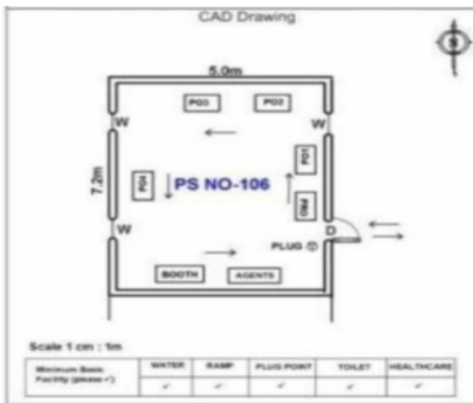

Google Map View

Polling Station Building Front View

Polling Station Front View

Cad View

Key MAP View

1 பெயர் : அண்ணாமலை - தந்தையின் பெயர்: அருணாசலம் - வீட்டு எண் : 1 வயது : 32 பாலினம் : ஆண் Photo is available	IEB0584862	2 பெயர் : பெருமாள் - தந்தையின் பெயர்: முருகேசன் - வீட்டு எண் : 1 வயது : 31 பாலினம் : ஆண் Photo is available	IEB0584870	3 பெயர் : ராமகிருஷ்ணன் - தந்தையின் பெயர்: கிருஷ்ணமூர்த்தி - வீட்டு எண் : 2-7 வயது : 31 பாலினம் : ஆண் Photo is available	IEB0584888
4 பெயர் : சூதா - கணவர் பெயர்: சிவம் - வீட்டு எண் : 2-74 வயது : 32 பாலினம் : பெண் Photo is available	IEB0584896	5 பெயர் : இலட்சுமணன் ம தந்தையின் பெயர்: மணி ஆ வே வீட்டு எண் : 2/202 வயது : 25 பாலினம் : ஆண் Photo is available	IEB1192855	6 பெயர் : கோபிகிருஷ்ணன் சி தந்தையின் பெயர்: சின்னசாமி - வீட்டு எண் : 2-209 வயது : 32 பாலினம் : ஆண் Photo is available	IEB0584920
7 பெயர் : சபரிகிருஷ்ணன் - தந்தையின் பெயர்: சின்னபையன் - வீட்டு எண் : 2-212 வயது : 28 பாலினம் : ஆண் Photo is available	IEB0914382	8 பெயர் : ரஞ்சிதம் கணவர் பெயர்: சின்னசாமி வீட்டு எண் : 2/217 வயது : 40 பாலினம் : பெண் Photo is available	IEB2087211	9 பெயர் : பரிமலா தந்தையின் பெயர்: பெரியசாமி வீட்டு எண் : 2/217 வயது : 23 பாலினம் : பெண் Photo is available	IEB1851237
10 பெயர் : நந்தகுமார் தந்தையின் பெயர்: சின்னசாமி வீட்டு எண் : 2/217 வயது : 20 பாலினம் : ஆண் Photo is available	IEB2101756	11 பெயர் : செளந்தர் தந்தையின் பெயர்: சிவராஜ் வீட்டு எண் : 2/219 வயது : 23 பாலினம் : ஆண் Photo is available	IEB1809888	12 பெயர் : மாதப்பன் தந்தையின் பெயர்: தங்கவேல் வீட்டு எண் : 2/220ஏ வயது : 52 பாலினம் : ஆண் Photo is available	IEB2019727
13 பெயர் : மௌலீஸ்வரன் தந்தையின் பெயர்: மாதப்பன் வீட்டு எண் : 2/220ஏ வயது : 24 பாலினம் : ஆண் Photo is available	IEB2019800	14 பெயர் : தினேஷ்குமார் தந்தையின் பெயர்: மாதப்பன் வீட்டு எண் : 2/220ஏ வயது : 21 பாலினம் : ஆண் Photo is available	IEB2019784	15 பெயர் : ஜோதி கணவர் பெயர்: மதேஷ் வீட்டு எண் : 2/290 வயது : 25 பாலினம் : பெண் Photo is available	IEB1786581
16 பெயர் : மகாலட்சுமி கணவர் பெயர்: பெருமாள் வீட்டு எண் : 2/522 வயது : 26 பாலினம் : பெண் Photo is available	IEB1831882	17 பெயர் : மோகனப்பிரியா ஞா தந்தையின் பெயர்: ஞானசேகர் வீட்டு எண் : 2/537 வயது : 23 பாலினம் : பெண் Photo is available	IEB1888007	18 பெயர் : அரவிந்தன் தந்தையின் பெயர்: செல்வம் வீட்டு எண் : 2/540 வயது : 26 பாலினம் : ஆண் Photo is available	IEB1165851
19 பெயர் : சின்னகண்ணு - கணவர் பெயர்: வேலாயுதம் - வீட்டு எண் : 4-1 வயது : 80 பாலினம் : பெண் Photo is available	MXT0965392	20 பெயர் : பாலகிருஷ்ணன் - தந்தையின் பெயர்: வேலாயுதம் - வீட்டு எண் : 4-1 வயது : 51 பாலினம் : ஆண் Photo is available	IEB0036921	21 பெயர் : காந்தி - கணவர் பெயர்: பாலகிருஷ்ணன் - வீட்டு எண் : 4-1 வயது : 41 பாலினம் : பெண் Photo is available	MXT2210532
22 பெயர் : மைதிலி பா தந்தையின் பெயர்: பாலகிருஷ்ணன் வீட்டு எண் : 4/1 வயது : 20 பாலினம் : பெண் Photo is available	IEB2184265	23 பெயர் : மணி - தந்தையின் பெயர்: வேலாயுதம் - வீட்டு எண் : 4-2 வயது : 52 பாலினம் : ஆண் Photo is available	IEB1674217	24 பெயர் : ரத்னா கணவர் பெயர்: மணி - வீட்டு எண் : 4/2 வயது : 46 பாலினம் : பெண் Photo is available	MXT2210540
25 பெயர் : ரகுராமன் தந்தையின் பெயர்: மணி வீட்டு எண் : 4/2 வயது : 25 பாலினம் : ஆண் Photo is available	IEB1803550	26 பெயர் : ராஜமாணிக்கம் - தந்தையின் பெயர்: வேலாயுதம் - வீட்டு எண் : 4-3 வயது : 59 பாலினம் : ஆண் Photo is available	IEB1201599	27 பெயர் : கிருஷ்ணவேணி - கணவர் பெயர்: ராஜமாணிக்கம் - வீட்டு எண் : 4-3 வயது : 45 பாலினம் : பெண் Photo is available	MXT2211738
# 28 பெயர் : சுப்பிரமணி ரா தந்தையின் பெயர்: ராஜமாணிக்கம் - வீட்டு எண் : 4-3 வயது : 36 பாலினம் : ஆண் Photo is available	IEB0036939	29 பெயர் : கேசவன் தந்தையின் பெயர்: ராஜமாணிக்கம் வீட்டு எண் : 4/3 வயது : 26 பாலினம் : ஆண் Photo is available	IEB1203009	30 பெயர் : ராமன் - தந்தையின் பெயர்: முத்து கவுண்டர் - வீட்டு எண் : 4/4 வயது : 87 பாலினம் : ஆண் Photo is available	IEB1202076