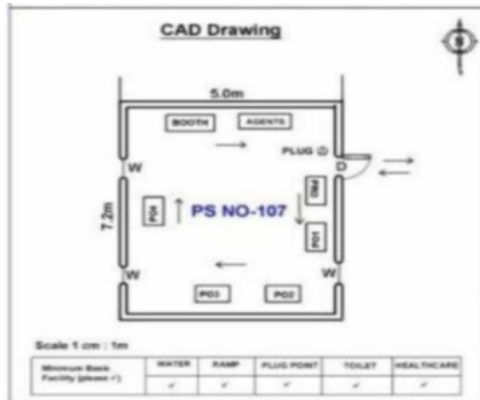

Google Map View

Polling Station Building Front View

Polling Station Front View

Cad View

Key MAP View

1 பெயர் : சந்தோஷ்குமார் - தந்தையின் பெயர்: கிரஷ்ணன் - வீட்டு எண் : 1 வயது : 27 பாலினம் : ஆண்	IEB1018050 Photo is available	2 பெயர் : தமிழ்செல்வி - கணவர் பெயர்: ஜெயப்பிரகாஷ் - வீட்டு எண் : 2 வயது : 35 பாலினம் : பெண்	IEB0684308 Photo is available	3 பெயர் : முருகன் - தந்தையின் பெயர்: அக்குமாரன் - வீட்டு எண் : 2-1 வயது : 54 பாலினம் : ஆண்	MXT3140902 Photo is available
4 பெயர் : செல்வராணி தந்தையின் பெயர்: முருகன் வீட்டு எண் : 2/1 வயது : 29 பாலினம் : பெண்	IEB2152288 Photo is available	5 பெயர் : நாராயணன் - தந்தையின் பெயர்: சின்னசாமி - வீட்டு எண் : 2-1-2 வயது : 58 பாலினம் : ஆண்	MXT1211945 Photo is available	6 பெயர் : அமுதா - கணவர் பெயர்: நாராயணன் - வீட்டு எண் : 2-1-2 வயது : 49 பாலினம் : பெண்	MXT4278206 Photo is available
7 பெயர் : செல்வமணி - தந்தையின் பெயர்: முருகன் - வீட்டு எண் : 2-1A வயது : 32 பாலினம் : ஆண்	IEB0511659 Photo is available	8 பெயர் : செல்வராணி கணவர் பெயர்: செல்வமணி வீட்டு எண் : 2/1 ஏ வயது : 28 பாலினம் : பெண்	IEB1166024 Photo is available	9 பெயர் : கோகிலா - கணவர் பெயர்: ராமன் - வீட்டு எண் : 2/1பி வயது : 39 பாலினம் : பெண்	MXT4278222 Photo is available
10 பெயர் : சஞ்சீவி - கணவர் பெயர்: மாதப்பன் - வீட்டு எண் : 2-2 வயது : 60 பாலினம் : பெண்	IEB1677608 Photo is available	11 பெயர் : சஞ்சீவன் - தந்தையின் பெயர்: அர்சுனன் - வீட்டு எண் : 2-4 வயது : 56 பாலினம் : ஆண்	MXT2212660 Photo is available	12 பெயர் : முருகன் - தந்தையின் பெயர்: அர்சுனன் - வீட்டு எண் : 2-4 வயது : 53 பாலினம் : ஆண்	IEB1677640 Photo is available
13 பெயர் : கவிதா - கணவர் பெயர்: முருகேசன் - வீட்டு எண் : 2-4 வயது : 46 பாலினம் : பெண்	MXT2210987 Photo is available	14 பெயர் : வெண்ணிலா - கணவர் பெயர்: சஞ்சீவன் - வீட்டு எண் : 2-4 வயது : 44 பாலினம் : பெண்	MXT2210995 Photo is available	15 பெயர் : சின்னசாமி - தந்தையின் பெயர்: சின்னபிள்ளை - வீட்டு எண் : 2-5 வயது : 85 பாலினம் : ஆண்	IEB1677657 Photo is available
16 பெயர் : ராமன் - தந்தையின் பெயர்: சின்னசாமி - வீட்டு எண் : 2-5 வயது : 47 பாலினம் : ஆண்	MXT4278214 Photo is available	17 பெயர் : ராமலிங்கம் - தந்தையின் பெயர்: இராமசாமி - வீட்டு எண் : 2-5A வயது : 61 பாலினம் : ஆண்	IEB1677673 Photo is available	18 பெயர் : செல்வி - கணவர் பெயர்: ராமலிங்கம் - வீட்டு எண் : 2-5A வயது : 50 பாலினம் : பெண்	IEB1677681 Photo is available
19 பெயர் : வேலு - தந்தையின் பெயர்: மாதன் - வீட்டு எண் : 2-6 வயது : 53 பாலினம் : ஆண்	IEB1677699 Photo is available	20 பெயர் : சித்ரா - கணவர் பெயர்: வேலு - வீட்டு எண் : 2-6 வயது : 43 பாலினம் : பெண்	MXT2211001 Photo is available	21 பெயர் : சத்யா பூநீ தந்தையின் பெயர்: வேலு வீட்டு எண் : 2-75 வயது : 25 பாலினம் : பெண்	IEB1110964 Photo is available
22 பெயர் : சஞ்சீவகௌதம் தந்தையின் பெயர்: வேலு வீட்டு எண் : 2/6 வயது : 21 பாலினம் : ஆண்	IEB1971050 Photo is available	23 பெயர் : ஜெயபூநீ வே தந்தையின் பெயர்: வேலு மா வீட்டு எண் : 2/6 வயது : 19 பாலினம் : பெண்	IEB2157790 Photo is available	24 பெயர் : ராஜமாணிக்கம் - தந்தையின் பெயர்: சூப்பன் - வீட்டு எண் : 2-7A வயது : 56 பாலினம் : ஆண்	IEB1677707 Photo is available
25 பெயர் : மாதவன் - தந்தையின் பெயர்: வெந்தகாலன் - வீட்டு எண் : 2-8-1 வயது : 76 பாலினம் : ஆண்	MXT2216059 Photo is available	26 பெயர் : இராமி - கணவர் பெயர்: மாதவன் - வீட்டு எண் : 2-8-1 வயது : 71 பாலினம் : பெண்	IEB1677715 Photo is available	27 பெயர் : சஞ்சீவன் - தந்தையின் பெயர்: மாதன் - வீட்டு எண் : 2-8-1 வயது : 49 பாலினம் : ஆண்	MXT0965061 Photo is available
28 பெயர் : இராமசஞ்சீவன் - தந்தையின் பெயர்: மாதன் - வீட்டு எண் : 2-8-1 வயது : 41 பாலினம் : ஆண்	MXT2210359 Photo is available	29 பெயர் : ராதா - கணவர் பெயர்: சஞ்சீவன் - வீட்டு எண் : 2-8-1 வயது : 41 பாலினம் : பெண்	MXT4278248 Photo is available	30 பெயர் : சரண்யா கணவர் பெயர்: சஞ்சீவன் வீட்டு எண் : 2/8 ஏ வயது : 25 பாலினம் : பெண்	IEB1165950 Photo is available