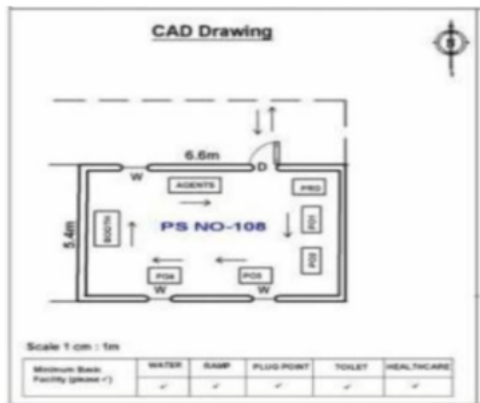

Google Map View

Polling Station Building Front View

Polling Station Front View

Cad View

Key MAP View

1	IEB0819938	பெயர் : மாரகண்டன் - தந்தையின் பெயர்: தனபால் - வீட்டு எண் : 1 வயது : 41 பாலினம் : ஆண்	Photo is available	2	IEB0819920	பெயர் : ஜெயலட்சுமி - கணவர் பெயர்: மாரகண்டன் - வீட்டு எண் : 1 வயது : 36 பாலினம் : பெண்	Photo is available	3	IEB0819953	பெயர் : மஞ்சளா - கணவர் பெயர்: சின்னசாமி - வீட்டு எண் : 1 வயது : 36 பாலினம் : பெண்	Photo is available
4	IEB0037846	பெயர் : தேன்மொழி - கணவர் பெயர்: மாதையன் - வீட்டு எண் : 2-207 வயது : 40 பாலினம் : பெண்	Photo is available	5	IEB2196574	பெயர் : சீதாராமன் முருகன் தந்தையின் பெயர்: முருகன் வீட்டு எண் : 2/214 வயது : 30 பாலினம் : ஆண்	Photo is available	6	IEB1679356	பெயர் : கந்தவேல் - தந்தையின் பெயர்: ஜடையன் - வீட்டு எண் : 2-219 வயது : 68 பாலினம் : ஆண்	Photo is available
7	IEB1679364	பெயர் : மாரியம்மாள் - கணவர் பெயர்: கந்தவேல் - வீட்டு எண் : 2-219 வயது : 61 பாலினம் : பெண்	Photo is available	8	IEB0111948	பெயர் : பெரியசாமி - தந்தையின் பெயர்: கந்தவேல் - வீட்டு எண் : 2-219 வயது : 42 பாலினம் : ஆண்	Photo is available	9	IEB0684597	பெயர் : திவ்யா - தந்தையின் பெயர்: சக்திவேல் - வீட்டு எண் : 2-219 வயது : 31 பாலினம் : பெண்	Photo is available
10	IEB1679372	பெயர் : தனசேகரன் - தந்தையின் பெயர்: பொன்னுமலை - வீட்டு எண் : 2-220 வயது : 61 பாலினம் : ஆண்	Photo is available	11	IEB1679380	பெயர் : அமுதா - கணவர் பெயர்: தனசேகரன் - வீட்டு எண் : 2-220 வயது : 54 பாலினம் : பெண்	Photo is available	12	IEB1679398	பெயர் : மாது - தந்தையின் பெயர்: பாட்டப்பன் - வீட்டு எண் : 2-221 வயது : 52 பாலினம் : ஆண்	Photo is available
13	IEB1806728	பெயர் : குமரன் தந்தையின் பெயர்: மாதப்பன் வீட்டு எண் : 2-221 வயது : 24 பாலினம் : ஆண்	Photo is available	14	IEB2090371	பெயர் : பிரியதர்ஷினி கணவர் பெயர்: வீரபத்திரன் வீட்டு எண் : 2/221ஏ வயது : 22 பாலினம் : பெண்	Photo is available	15	MXT3140423	பெயர் : குள்ளன் - தந்தையின் பெயர்: திப்பன் - வீட்டு எண் : 2-224 வயது : 54 பாலினம் : ஆண்	Photo is available
16	MXT2216166	பெயர் : வாசுதேவன் - தந்தையின் பெயர்: திப்பன் - வீட்டு எண் : 2-224 வயது : 45 பாலினம் : ஆண்	Photo is available	17	MXT2213270	பெயர் : வீரபத்திரன் - தந்தையின் பெயர்: திப்பன் - வீட்டு எண் : 2-224 வயது : 39 பாலினம் : ஆண்	Photo is available	18	IEB0684605	பெயர் : சின்னம்மாள் - கணவர் பெயர்: சின்னராஜ் - வீட்டு எண் : 2-224A வயது : 51 பாலினம் : பெண்	Photo is available
19	IEB1679422	பெயர் : திப்பன் - தந்தையின் பெயர்: திப்பன் - வீட்டு எண் : 2-225 வயது : 72 பாலினம் : ஆண்	Photo is available	20	IEB1679414	பெயர் : பச்சியம்மாள் - கணவர் பெயர்: பாட்டப்பன் - வீட்டு எண் : 2-225 வயது : 65 பாலினம் : பெண்	Photo is available	21	IEB1679430	பெயர் : சின்னீரி - கணவர் பெயர்: திப்பன் - வீட்டு எண் : 2-225 வயது : 64 பாலினம் : பெண்	Photo is available
22	IEB0111963	பெயர் : கோவிந்தராஜ் - தந்தையின் பெயர்: திப்பன் - வீட்டு எண் : 2-225 வயது : 36 பாலினம் : ஆண்	Photo is available	23	IEB0758664	பெயர் : ராஜேஸ்வரி - கணவர் பெயர்: கோவிந்தராஜ் - வீட்டு எண் : 2-225 வயது : 32 பாலினம் : பெண்	Photo is available	24	IEB1681709	பெயர் : சிந்துசித்தியம்மாள் - கணவர் பெயர்: சின்னான் - வீட்டு எண் : 2-226 வயது : 68 பாலினம் : பெண்	Photo is available
25	IEB1681717	பெயர் : காந்தி - கணவர் பெயர்: சின்னமொக்கு - வீட்டு எண் : 2-226 வயது : 60 பாலினம் : பெண்	Photo is available	26	MXT2215994	பெயர் : முருகன் - தந்தையின் பெயர்: சின்னமொக்கு - வீட்டு எண் : 2-226 வயது : 44 பாலினம் : ஆண்	Photo is available	27	IEB0414128	பெயர் : ஜெயந்தி - கணவர் பெயர்: முருகன் - வீட்டு எண் : 2-226 வயது : 41 பாலினம் : பெண்	Photo is available
28	IEB0684621	பெயர் : ஜெயக்கண்ணன் - தந்தையின் பெயர்: முனியப்பன் - வீட்டு எண் : 2-227 வயது : 29 பாலினம் : ஆண்	Photo is available	29	IEB1909001	பெயர் : நேரு தந்தையின் பெயர்: முனியப்பன் வீட்டு எண் : 2/227 வயது : 26 பாலினம் : ஆண்	Photo is available	30	IEB1681725	பெயர் : லட்சுமணன் - தந்தையின் பெயர்: சின்னான் - வீட்டு எண் : 2-228 வயது : 51 பாலினம் : ஆண்	Photo is available