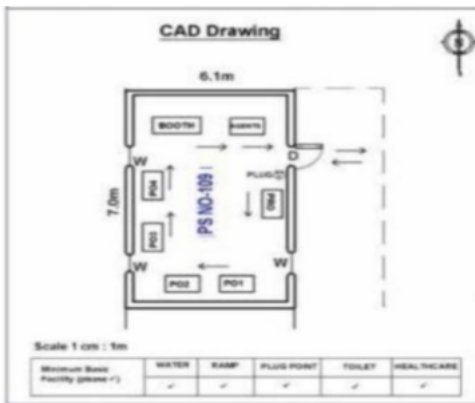

**Google Map View**

**Polling Station Building Front View**

**Polling Station Front View**

**Cad View**

**Key MAP View**

1 பெயர் : முருகன் - தந்தையின் பெயர்: நாச்சக் கவுண்டர் - வீட்டு எண் : 3-1 வயது : 61 பாலினம் : ஆண்	IEB1675826 Photo is available	2 பெயர் : சந்திரமதியா - கணவர் பெயர்: முருகன் - வீட்டு எண் : 3-1 வயது : 60 பாலினம் : பெண்	IEB1675834 Photo is available	3 பெயர் : மகாசெல்வன் - தந்தையின் பெயர்: முருகன் - வீட்டு எண் : 3-1 வயது : 30 பாலினம் : ஆண்	IEB0758763 Photo is available
4 பெயர் : ரவிக்குமார் - தந்தையின் பெயர்: முருகன் - வீட்டு எண் : 3-1 வயது : 28 பாலினம் : ஆண்	IEB0915033 Photo is available	5 பெயர் : பழனி - தந்தையின் பெயர்: நாச்சாகவுண்டர் - வீட்டு எண் : 3-2 வயது : 65 பாலினம் : ஆண்	IEB1675842 Photo is available	6 பெயர் : காளியம்மாள் - கணவர் பெயர்: பழனி - வீட்டு எண் : 3-2 வயது : 57 பாலினம் : பெண்	IEB1675859 Photo is available
7 பெயர் : சுப்பிரமணி - தந்தையின் பெயர்: பழனி - வீட்டு எண் : 3-2 வயது : 31 பாலினம் : ஆண்	IEB0585760 Photo is available	8 பெயர் : ஹேமலா - கணவர் பெயர்: பழனி - வீட்டு எண் : 3-2 வயது : 29 பாலினம் : பெண்	IEB0820175 Photo is available	9 பெயர் : நவீன்குமார் - தந்தையின் பெயர்: பழனி - வீட்டு எண் : 3-2 வயது : 27 பாலினம் : ஆண்	IEB1018399 Photo is available
10 பெயர் : காளியம்மாள் - கணவர் பெயர்: பழனி - வீட்டு எண் : 3-3 வயது : 68 பாலினம் : பெண்	MXT2216539 Photo is available	11 பெயர் : மகேந்திரன் - தந்தையின் பெயர்: பழனி - வீட்டு எண் : 3-3-1 வயது : 45 பாலினம் : ஆண்	MXT2213023 Photo is available	12 பெயர் : சாந்தி - கணவர் பெயர்: மகோந்திரன் - வீட்டு எண் : 3-3-1 வயது : 44 பாலினம் : பெண்	MXT2212587 Photo is available
S 13 பெயர் : புவனேஷ் தந்தையின் பெயர்: மகேந்திரன் வீட்டு எண் : 3/3-1 வயது : 26 பாலினம் : பெண்	IEB1786664 Photo is available	14 பெயர் : தமிழ்ச்செல்வன் ம தந்தையின் பெயர்: மகேந்திரன் வீட்டு எண் : 3/3/1 வயது : 25 பாலினம் : ஆண்	IEB1166321 Photo is available	15 பெயர் : கிருஷ்ணன் - தந்தையின் பெயர்: காளி - வீட்டு எண் : 3-4 வயது : 71 பாலினம் : ஆண்	IEB1675867 Photo is available
16 பெயர் : சின்னகண்ணு - கணவர் பெயர்: கிருஷ்ணன் - வீட்டு எண் : 3-4 வயது : 64 பாலினம் : பெண்	IEB0038174 Photo is available	17 பெயர் : மஞ்சளா - கணவர் பெயர்: முருகன் - வீட்டு எண் : 3-4 வயது : 40 பாலினம் : பெண்	IEB0038166 Photo is available	18 பெயர் : மீனாட்சி மு தந்தையின் பெயர்: முருகன் வீட்டு எண் : 3/4,திகிலோடு வயது : 22 பாலினம் : பெண்	IEB2139210 Photo is available
19 பெயர் : நடுவளவன்காளி - தந்தையின் பெயர்: வகுத்தான்காளி - வீட்டு எண் : 3-5 வயது : 79 பாலினம் : ஆண்	IEB1675875 Photo is available	20 பெயர் : சஞ்சீவி - கணவர் பெயர்: நடுவளவன் (எ) காளி - வீட்டு எண் : 3-5 வயது : 77 பாலினம் : பெண்	IEB1675883 Photo is available	21 பெயர் : செல்வம் - தந்தையின் பெயர்: நடுவளவன் காளி - வீட்டு எண் : 3-5 வயது : 56 பாலினம் : ஆண்	IEB1675891 Photo is available
22 பெயர் : சரஸ்வதி - கணவர் பெயர்: செல்வம் - வீட்டு எண் : 3-5 வயது : 52 பாலினம் : பெண்	MXT2212140 Photo is available	23 பெயர் : சுகனேஸ்வரன் - தந்தையின் பெயர்: செல்வம் - வீட்டு எண் : 3-5 வயது : 29 பாலினம் : ஆண்	IEB0960468 Photo is available	24 பெயர் : பார்த்திபன் தந்தையின் பெயர்: செல்வம் - வீட்டு எண் : 3-5 வயது : 28 பாலினம் : ஆண்	IEB0960476 Photo is available
25 பெயர் : கார்த்திகா - கணவர் பெயர்: சுகனேஸ்வரன் - வீட்டு எண் : 3-5 வயது : 27 பாலினம் : பெண்	IEB1018407 Photo is available	26 பெயர் : நதிய கணவர் பெயர்: பார்த்திபன் வீட்டு எண் : 3/5 வயது : 26 பாலினம் : பெண்	IEB2111128 Photo is available	27 பெயர் : பாப்பா எ காளியம்மாள் - கணவர் பெயர்: தொன்னையன் எ காளி - வீட்டு எண் : 3-6 வயது : 64 பாலினம் : பெண்	IEB1675909 Photo is available
28 பெயர் : மங்கை - கணவர் பெயர்: மாது - வீட்டு எண் : 3-8 வயது : 62 பாலினம் : பெண்	IEB1675925 Photo is available	29 பெயர் : சண்முகம் - தந்தையின் பெயர்: தமிழ்செல்வன் - வீட்டு எண் : 3-8 வயது : 52 பாலினம் : ஆண்	MXT3194693 Photo is available	30 பெயர் : சிவமணி - கணவர் பெயர்: சண்முகம் - வீட்டு எண் : 3-8 வயது : 49 பாலினம் : பெண்	MXT3194701 Photo is available