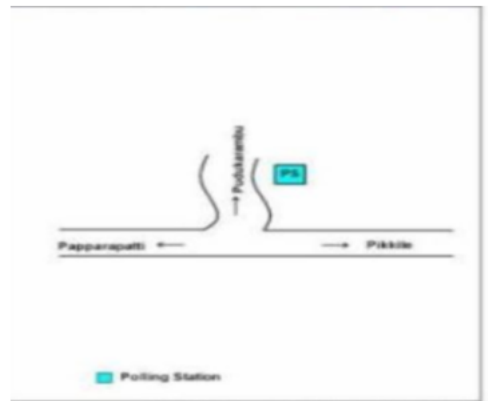

Google Map View

Polling Station Building Front View

Polling Station Front View

Cad View

Key MAP View

சட்டமன்றத் தொகுதியின் எண் மற்றும் பெயர் : 58-பென்னாகரம்  
பிரிவு எண் மற்றும் பெயர் 1-பிக்கிலி (வ.கி) மற்றும் (உஊ), அம்மன் நகர்