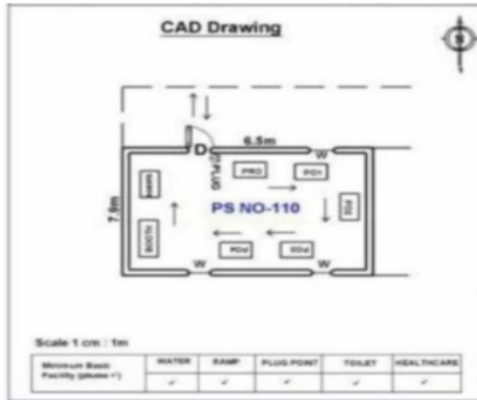

Google Map View

Polling Station Building Front View

Polling Station Front View

Cad View

Key MAP View

1 பெயர் : சின்னசாமி - தந்தையின் பெயர் : கோவிந்தன் - வீட்டு எண் : 1 வயது : 60 பாலினம் : ஆண்	IEB0485425 Photo is available	2 பெயர் : ஜெயலட்சுமி - கணவர் பெயர் : ஐய்யனார் - வீட்டு எண் : 1 வயது : 39 பாலினம் : பெண்	IEB0512806 Photo is available	3 பெயர் : ருக்குமணி - கணவர் பெயர் : குட்டிபையன் - வீட்டு எண் : 1 வயது : 38 பாலினம் : பெண்	IEB0685420 Photo is available
4 பெயர் : முனியப்பன் தந்தையின் பெயர் : பெருமாள் வீட்டு எண் : 1 வயது : 36 பாலினம் : ஆண்	IEB2088136 Photo is available	5 பெயர் : வேணுகோபால் - தந்தையின் பெயர் : சின்னசாமி - வீட்டு எண் : 1 வயது : 32 பாலினம் : ஆண்	IEB0512467 Photo is available	6 பெயர் : வசந்தா - கணவர் பெயர் : வேடியப்பன் - வீட்டு எண் : 1 வயது : 32 பாலினம் : பெண்	IEB0915579 Photo is available
7 பெயர் : சிவராஜ் - தந்தையின் பெயர் : சின்னகண்ணு - வீட்டு எண் : 1 வயது : 29 பாலினம் : ஆண்	IEB0820209 Photo is available	8 பெயர் : தங்கம் கணவர் பெயர் : தங்கராஜ் வீட்டு எண் : 1 வயது : 26 பாலினம் : பெண்	IEB1100551 Photo is available	S 9 பெயர் : சின்னப்பையன் தந்தையின் பெயர் : சின்னசாமி - வீட்டு எண் : 1-2 வயது : 52 பாலினம் : ஆண்	IEB0414409 Photo is available
S 10 பெயர் : காட்டுராஜா - தந்தையின் பெயர் : காளியப்பன் - வீட்டு எண் : 1-3 வயது : 49 பாலினம் : ஆண்	IEB0456657 Photo is available	11 பெயர் : பழனியம்மாள் - கணவர் பெயர் : சண்முகம் - வீட்டு எண் : 1-10B வயது : 58 பாலினம் : பெண்	IEB1212596 Photo is available	12 பெயர் : சதீஸ்குமார் - தந்தையின் பெயர் : சண்முகம் - வீட்டு எண் : 1-10B வயது : 33 பாலினம் : ஆண்	IEB0649301 Photo is available
13 பெயர் : காளியப்பன் - தந்தையின் பெயர் : ராமரு - வீட்டு எண் : 1-83 வயது : 67 பாலினம் : ஆண்	IEB1212604 Photo is available	14 பெயர் : சின்னம்மாள் - கணவர் பெயர் : காளியப்பன் - வீட்டு எண் : 1-83 வயது : 58 பாலினம் : பெண்	IEB1212612 Photo is available	15 பெயர் : கோவிந்தன் - தந்தையின் பெயர் : பெரமன் - வீட்டு எண் : 1-156 வயது : 54 பாலினம் : ஆண்	IEB1212620 Photo is available
16 பெயர் : சின்னபழனி - தந்தையின் பெயர் : மாக்கன் - வீட்டு எண் : 1-159 வயது : 57 பாலினம் : ஆண்	MXT1212968 Photo is available	17 பெயர் : நீலாவதி - கணவர் பெயர் : மாதப்பன் - வீட்டு எண் : 1-321C வயது : 38 பாலினம் : பெண்	IEB0685438 Photo is available	18 பெயர் : முனியப்பன் - தந்தையின் பெயர் : காவேரியப்பன் - வீட்டு எண் : 2-86 வயது : 35 பாலினம் : ஆண்	IEB0414292 Photo is available
19 பெயர் : கணேசன் - தந்தையின் பெயர் : காவேரியப்பன் - வீட்டு எண் : 2-86 வயது : 31 பாலினம் : ஆண்	IEB0586354 Photo is available	20 பெயர் : விஜயலட்சுமி மா தந்தையின் பெயர் : மாரியப்பன் வீட்டு எண் : 2/135டி வயது : 25 பாலினம் : பெண்	IEB2119758 Photo is available	21 பெயர் : பழனிசாமி தந்தையின் பெயர் : சண்முகம் வீட்டு எண் : 3/1 வயது : 26 பாலினம் : ஆண்	IEB1908938 Photo is available
22 பெயர் : நதியா கணவர் பெயர் : பழனிசாமி வீட்டு எண் : 3/1 வயது : 23 பாலினம் : பெண்	IEB2060374 Photo is available	23 பெயர் : பாபு - தந்தையின் பெயர் : ராமகவுண்டர் - வீட்டு எண் : 3-3 வயது : 60 பாலினம் : ஆண்	IEB0163279 Photo is available	24 பெயர் : ஜெயவேல் - தந்தையின் பெயர் : பெரியசாமி - வீட்டு எண் : 3-3 வயது : 42 பாலினம் : ஆண்	MXT2223337 Photo is available
25 பெயர் : சின்னகண்ணு - கணவர் பெயர் : ஜெயவேல் - வீட்டு எண் : 3-3 வயது : 37 பாலினம் : பெண்	IEB0414441 Photo is available	26 பெயர் : மணிகண்டன் - தந்தையின் பெயர் : கோபால் - வீட்டு எண் : 3-3 வயது : 30 பாலினம் : ஆண்	IEB0915504 Photo is available	27 பெயர் : முருகன் - தந்தையின் பெயர் : பாபு - வீட்டு எண் : 3-3 வயது : 27 பாலினம் : ஆண்	IEB1018597 Photo is available
28 பெயர் : கவிதா கணவர் பெயர் : மணிகண்டன் வீட்டு எண் : 3-3 வயது : 21 பாலினம் : பெண்	IEB2092112 Photo is available	29 பெயர் : மாதம்மாள் - கணவர் பெயர் : பழனி - வீட்டு எண் : 3-4 வயது : 66 பாலினம் : பெண்	MXT3142684 Photo is available	30 பெயர் : பழனி - தந்தையின் பெயர் : சுப்பிரமணி - வீட்டு எண் : 3-4 வயது : 57 பாலினம் : ஆண்	IEB0512855 Photo is available