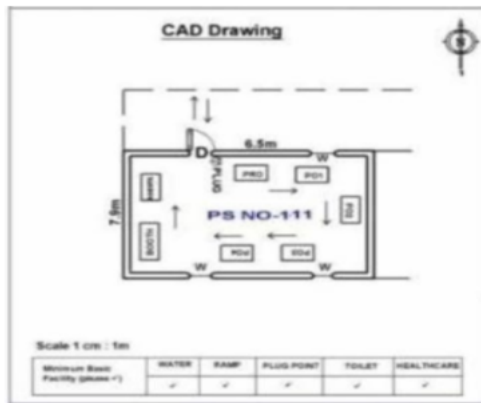

Google Map View

Polling Station Building Front View

Polling Station Front View

Cad View

Key MAP View

1 பெயர் : கந்தன் - தந்தையின் பெயர்: முனியப்பன் - வீட்டு எண் : 1 வயது : 69 பாலினம் : ஆண் Photo is available IEB0456707	2 பெயர் : சின்னசாமி - தந்தையின் பெயர்: மாரியப்பன் - வீட்டு எண் : 1 வயது : 46 பாலினம் : ஆண் Photo is available IEB0456632	3 பெயர் : மாதம்மாள் - கணவர் பெயர்: கந்தன் - வீட்டு எண் : 1 வயது : 44 பாலினம் : பெண் Photo is available IEB0456715
4 பெயர் : மாரியப்பன் - தந்தையின் பெயர்: கந்தன் - வீட்டு எண் : 1 வயது : 41 பாலினம் : ஆண் Photo is available IEB0758888	5 பெயர் : சுகதி - கணவர் பெயர்: சின்னசாமி - வீட்டு எண் : 1 வயது : 41 பாலினம் : பெண் Photo is available IEB0820316	6 பெயர் : கஸ்தூரி - கணவர் பெயர்: முருகன் - வீட்டு எண் : 1 வயது : 39 பாலினம் : பெண் Photo is available IEB0456731
7 பெயர் : முத்தம்மாள் - கணவர் பெயர்: சிவலிங்கம் - வீட்டு எண் : 1 வயது : 38 பாலினம் : பெண் Photo is available IEB0332700	8 பெயர் : பூங்கொடி - தந்தையின் பெயர்: காவேரி - வீட்டு எண் : 1 வயது : 38 பாலினம் : பெண் Photo is available IEB0685164	9 பெயர் : ராஜேந்திரன் - தந்தையின் பெயர்: ஆறுமுகம் - வீட்டு எண் : 1 வயது : 37 பாலினம் : ஆண் Photo is available IEB0456673
10 பெயர் : மாதையன் - தந்தையின் பெயர்: சோலையப்பன் - வீட்டு எண் : 1 வயது : 36 பாலினம் : ஆண் Photo is available IEB0456640	11 பெயர் : குமார் - தந்தையின் பெயர்: கந்தன் - வீட்டு எண் : 1 வயது : 36 பாலினம் : ஆண் Photo is available IEB0758862	12 பெயர் : செல்வி - கணவர் பெயர்: ராஜேந்திரன் - வீட்டு எண் : 1 வயது : 36 பாலினம் : பெண் Photo is available IEB0456665
13 பெயர் : அம்மாசி - தந்தையின் பெயர்: கந்தன் - வீட்டு எண் : 1 வயது : 35 பாலினம் : ஆண் Photo is available IEB0758870	14 பெயர் : சகுந்தலா - கணவர் பெயர்: மாதேஷ் - வீட்டு எண் : 1 வயது : 34 பாலினம் : பெண் Photo is available IEB0876250	15 பெயர் : கோவிந்தன் - தந்தையின் பெயர்: சிவராஜ் - வீட்டு எண் : 1 வயது : 33 பாலினம் : ஆண் Photo is available IEB0456681
16 பெயர் : வட்சுமி - கணவர் பெயர்: மல்லிகேசுவரன் - வீட்டு எண் : 1 வயது : 32 பாலினம் : பெண் Photo is available IEB0876318	17 பெயர் : மேனகா - கணவர் பெயர்: நஞ்சப்பன் - வீட்டு எண் : 1 வயது : 29 பாலினம் : பெண் Photo is available IEB0820407	18 பெயர் : கௌதம் தே தந்தையின் பெயர்: தேவராஜ் வீட்டு எண் : 1 வயது : 20 பாலினம் : ஆண் Photo is available IEB2105757
19 பெயர் : பூபால் மா தந்தையின் பெயர்: மாதா வீட்டு எண் : 1 வயது : 20 பாலினம் : ஆண் Photo is available IEB2108876	20 பெயர் : ஜெயந்தி தந்தையின் பெயர்: சரவணன் வீட்டு எண் : 1 வயது : 20 பாலினம் : பெண் Photo is available IEB2179901	21 பெயர் : விக்னேஷ் தந்தையின் பெயர்: அருள் வீட்டு எண் : 1 வயது : 19 பாலினம் : ஆண் Photo is available IEB2159754
22 பெயர் : சஞ்சீவன் தந்தையின் பெயர்: பழனி வீட்டு எண் : 1 வயது : 19 பாலினம் : ஆண் Photo is available IEB2184091	23 பெயர் : சத்யமூர்த்தி தந்தையின் பெயர்: தவமணி வீட்டு எண் : 1 வயது : 19 பாலினம் : ஆண் Photo is available IEB2193050	24 பெயர் : பெரியசாமி - தந்தையின் பெயர்: அப்புசின்னராமன் வீட்டு எண் : 1-79 வயது : 71 பாலினம் : ஆண் Photo is available IEB1210509
25 பெயர் : மாதம்மாள் - கணவர் பெயர்: பெரியசாமி - வீட்டு எண் : 1-79 வயது : 61 பாலினம் : பெண் Photo is available IEB1210517	26 பெயர் : மாதப்பன் - தந்தையின் பெயர்: பெரியசாமி - வீட்டு எண் : 1-79 வயது : 46 பாலினம் : ஆண் Photo is available MXT2225720	27 பெயர் : விஜயா - கணவர் பெயர்: மாதப்பன் - வீட்டு எண் : 1-79 வயது : 43 பாலினம் : பெண் Photo is available MXT2225738
28 பெயர் : ராஜ் சுப்பிரமணி தந்தையின் பெயர்: சுப்பிரமணி வீட்டு எண் : 1/94பி1 வயது : 22 பாலினம் : ஆண் Photo is available IEB2017077	29 பெயர் : கோவிந்தன் தந்தையின் பெயர்: சின்னசாமி வீட்டு எண் : 1/108 வயது : 61 பாலினம் : ஆண் Photo is available IEB1853894	30 பெயர் : ஜெயக்கொடி தந்தையின் பெயர்: கோவிந்தன் வீட்டு எண் : 1/108 வயது : 46 பாலினம் : பெண் Photo is available IEB1853563