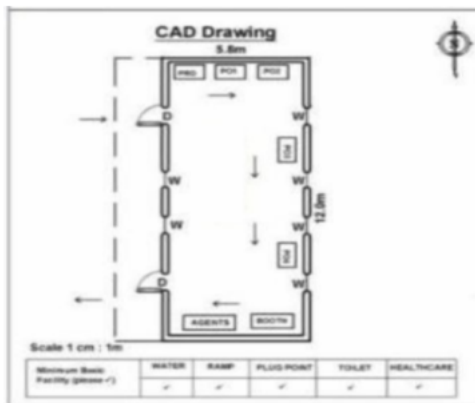

வாக்காளர் பதிவு அலுவலரின்
கையொப்பம்

Nazri Naksha

Google Map View

Polling Station Building Front View

Polling Station Front View

Cad View

Key MAP View

| | | | | | |
|--|------------|---|------------|--|------------|
| 1 பெயர் : குமார் எ ஜெயகுமார் - தந்தையின் பெயர்: செல்லமுத்து - வீட்டு எண் : 1 வயது : 48 பாலினம் : ஆண் Photo is available | IEB0820704 | 2 பெயர் : பெருமாள் - தந்தையின் பெயர்: மந்தில் - வீட்டு எண் : 1 வயது : 47 பாலினம் : ஆண் Photo is available | IEB0685594 | 3 பெயர் : மாதேஸ் - தந்தையின் பெயர்: கணபதி - வீட்டு எண் : 1 வயது : 39 பாலினம் : ஆண் Photo is available | IEB0820712 |
| 4 பெயர் : கார்த்திக் - தந்தையின் பெயர்: சிவராஜ் - வீட்டு எண் : 1 வயது : 38 பாலினம் : ஆண் Photo is available | MXT4313227 | 5 பெயர் : விஜயன் - தாயின் பெயர்: பாக்கியம் - வீட்டு எண் : 1 வயது : 37 பாலினம் : ஆண் Photo is available | IEB0586867 | 6 பெயர் : சாலா - கணவர் பெயர்: மாதேஷ் - வீட்டு எண் : 1 வயது : 36 பாலினம் : பெண் Photo is available | IEB0820738 |
| 7 பெயர் : அமரா - கணவர் பெயர்: தருமன் - வீட்டு எண் : 1 வயது : 35 பாலினம் : பெண் Photo is available | IEB0915819 | 8 பெயர் : உமாசக்தி - கணவர் பெயர்: முரளி - வீட்டு எண் : 1 வயது : 32 பாலினம் : பெண் Photo is available | IEB0820621 | 9 பெயர் : புனிதா - கணவர் பெயர்: சுரேஷ்பாபு - வீட்டு எண் : 1 வயது : 31 பாலினம் : பெண் Photo is available | IEB0685602 |
| 10 பெயர் : சிவரத்தினம் - தந்தையின் பெயர்: பெருமாள் - வீட்டு எண் : 1 வயது : 31 பாலினம் : ஆண் Photo is available | IEB0586875 | 11 பெயர் : விஜய் - தந்தையின் பெயர்: கிருஷ்ணன் - வீட்டு எண் : 1 வயது : 29 பாலினம் : ஆண் Photo is available | IEB0820605 | 12 பெயர் : சிவக்குமார் - தந்தையின் பெயர்: சின்னவன் - வீட்டு எண் : 1 வயது : 29 பாலினம் : ஆண் Photo is available | IEB0820613 |
| 13 பெயர் : நவீன் தந்தையின் பெயர்: ராஜா வீட்டு எண் : 1 வயது : 25 பாலினம் : ஆண் Photo is available | IEB114727 | 14 பெயர் : முருகன் - தந்தையின் பெயர்: சின்னசாமி - வீட்டு எண் : 1-52 வயது : 50 பாலினம் : ஆண் Photo is available | MXT0968347 | 15 பெயர் : ராஜா - தந்தையின் பெயர்: பெரியசாமி - வீட்டு எண் : 1-99 வயது : 58 பாலினம் : ஆண் Photo is available | MXT0968156 |
| 16 பெயர் : மகேஷ்வரி - கணவர் பெயர்: ராஜா - வீட்டு எண் : 1-99 வயது : 48 பாலினம் : பெண் Photo is available | IEB0332924 | 17 பெயர் : அசோக் தந்தையின் பெயர்: ராஜா வீட்டு எண் : 1/99 வயது : 25 பாலினம் : ஆண் Photo is available | IEB1166404 | S 18 பெயர் : செல்வி - கணவர் பெயர்: மாதேஷ் - வீட்டு எண் : 1-107 வயது : 61 பாலினம் : பெண் Photo is available | IEB1218924 |
| S 19 பெயர் : முருகன் - தந்தையின் பெயர்: மாது - வீட்டு எண் : 1-107 வயது : 34 பாலினம் : ஆண் Photo is available | IEB0332866 | S 20 பெயர் : ஜெயந்தி கணவர் பெயர்: சிலம்பரசன் வீட்டு எண் : 1/107 வயது : 26 பாலினம் : பெண் Photo is available | IEB1147891 | S 21 பெயர் : சாந்தி - கணவர் பெயர்: ராஜா வீட்டு எண் : 1/107 வயது : 50 பாலினம் : பெண் Photo is available | IEB1218973 |
| 22 பெயர் : சுசீலா - கணவர் பெயர்: கார்த்திக் - வீட்டு எண் : 1-107 வயது : 30 பாலினம் : பெண் Photo is available | IEB0685610 | S 23 பெயர் : சின்னராசு - தந்தையின் பெயர்: பெருமாள் வீட்டு எண் : 1/115 வயது : 62 பாலினம் : ஆண் Photo is available | MXT3200664 | 24 பெயர் : தெய்வானை - கணவர் பெயர்: வெங்கடேசன் - வீட்டு எண் : 1A-100 வயது : 45 பாலினம் : பெண் Photo is available | MXT0968180 |
| 25 பெயர் : சஞ்சீவன் - தந்தையின் பெயர்: நரசிம்மன் - வீட்டு எண் : 2-153 வயது : 61 பாலினம் : ஆண் Photo is available | IEB1219005 | 26 பெயர் : பாப்பாத்தி - கணவர் பெயர்: சஞ்சீவன் - வீட்டு எண் : 2-153 வயது : 56 பாலினம் : பெண் Photo is available | IEB0685628 | 27 பெயர் : பச்சியம்மாள் - கணவர் பெயர்: சரவணன் - வீட்டு எண் : 2-153 வயது : 32 பாலினம் : பெண் Photo is available | IEB0685875 |
| 28 பெயர் : பெருமாள் - தந்தையின் பெயர்: நரசிம்மன் - வீட்டு எண் : 2-154B வயது : 54 பாலினம் : ஆண் Photo is available | IEB1219013 | 29 பெயர் : பெரியம்மாள் - கணவர் பெயர்: பெருமாள் - வீட்டு எண் : 2-154B வயது : 51 பாலினம் : பெண் Photo is available | IEB1219021 | 30 பெயர் : பிரசாந்த் - தந்தையின் பெயர்: பெருமாள் - வீட்டு எண் : 2-154B வயது : 29 பாலினம் : ஆண் Photo is available | IEB0820670 |