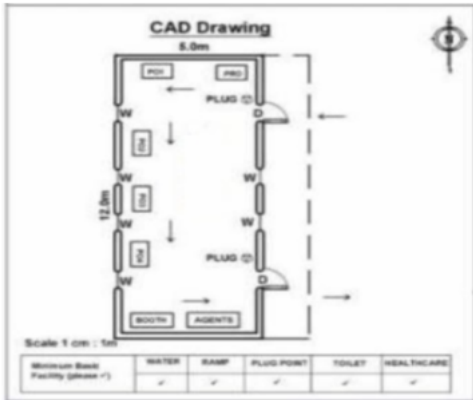

Google Map View

Polling Station Building Front View

Polling Station Front View

Cad View

Key MAP View

<p>S 1</p> <p>பெயர் : குமார் - தந்தையின் பெயர்: கந்தன் - வீட்டு எண் : 1 வயது : 46 பாலினம் : ஆண்</p> <p>Photo is available</p>	IEB0457093	<p>2</p> <p>பெயர் : மாத்மாள் - கணவர் பெயர்: சுகுமார் - வீட்டு எண் : 1 வயது : 46 பாலினம் : பெண்</p> <p>Photo is available</p>	IEB0332957	<p>3</p> <p>பெயர் : வெண்ணிலா - கணவர் பெயர்: சின்னத்தம்பி - வீட்டு எண் : 1 வயது : 46 பாலினம் : பெண்</p> <p>Photo is available</p>	IEB0333153
<p>4</p> <p>பெயர் : சிவா - தந்தையின் பெயர்: சரவணன் - வீட்டு எண் : 1 வயது : 35 பாலினம் : ஆண்</p> <p>Photo is available</p>	IEB0162321	<p>5</p> <p>பெயர் : முத்து - தந்தையின் பெயர்: தேவராசு - வீட்டு எண் : 1 வயது : 35 பாலினம் : ஆண்</p> <p>Photo is available</p>	IEB0162339	<p>6</p> <p>பெயர் : முனியம்மாள் - கணவர் பெயர்: கண்ணன் - வீட்டு எண் : 1 வயது : 34 பாலினம் : பெண்</p> <p>Photo is available</p>	IEB0456798
<p>7</p> <p>பெயர் : ராஜ்குமார் - தந்தையின் பெயர்: நடராஜன் - வீட்டு எண் : 1 வயது : 28 பாலினம் : ஆண்</p> <p>Photo is available</p>	IEB0916452	<p>8</p> <p>பெயர் : சுபாஷ் தந்தையின் பெயர்: காமராஜ் வீட்டு எண் : 1 வயது : 26 பாலினம் : ஆண்</p> <p>Photo is available</p>	IEB1166495	<p>9</p> <p>பெயர் : வனிதா கணவர் பெயர்: சுரேஷ் வீட்டு எண் : 1/4 வயது : 32 பாலினம் : பெண்</p> <p>Photo is available</p>	IEB1895143
<p>S 10</p> <p>பெயர் : ரேவதி கணவர் பெயர்: வேலு வீட்டு எண் : 1/6 வயது : 24 பாலினம் : பெண்</p> <p>Photo is available</p>	IEB1892355	<p>11</p> <p>பெயர் : தனபால் - தந்தையின் பெயர்: சின்னண்ணன் - வீட்டு எண் : 1-7 வயது : 61 பாலினம் : ஆண்</p> <p>Photo is available</p>	IEB1222751	<p>12</p> <p>பெயர் : இலட்சுமி - கணவர் பெயர்: தனபால் - வீட்டு எண் : 1-7 வயது : 56 பாலினம் : பெண்</p> <p>Photo is available</p>	IEB1222769
<p>13</p> <p>பெயர் : முருகன் - தந்தையின் பெயர்: வெங்கடாசலம் - வீட்டு எண் : 1-7-1 வயது : 43 பாலினம் : ஆண்</p> <p>Photo is available</p>	MXT2223790	<p>14</p> <p>பெயர் : மீனா - கணவர் பெயர்: முருகன் - வீட்டு எண் : 1-7-1 வயது : 42 பாலினம் : பெண்</p> <p>Photo is available</p>	MXT2223808	<p>15</p> <p>பெயர் : பவுசேசன் - தந்தையின் பெயர்: பெரியசாமி - வீட்டு எண் : 1-12 வயது : 34 பாலினம் : ஆண்</p> <p>Photo is available</p>	IEB0162420
<p>16</p> <p>பெயர் : மைலா - கணவர் பெயர்: சிதம்பரம் - வீட்டு எண் : 1-17-1 வயது : 43 பாலினம் : பெண்</p> <p>Photo is available</p>	IEB0513119	<p>S 17</p> <p>பெயர் : பழனிசாமி - தந்தையின் பெயர்: சின்னத்தம்பி - வீட்டு எண் : 1-25 வயது : 50 பாலினம் : ஆண்</p> <p>Photo is available</p>	MXT0967257	<p>18</p> <p>பெயர் : கிருத்திகா செ தாயின் பெயர்: சரோஜா வீட்டு எண் : 1/29 வயது : 22 பாலினம் : பெண்</p> <p>Photo is available</p>	IEB1970854
<p>19</p> <p>பெயர் : விஜயலட்சுமி - தந்தையின் பெயர்: தமிழ்குமரன் - வீட்டு எண் : 1-38A வயது : 28 பாலினம் : பெண்</p> <p>Photo is available</p>	IEB0916163	<p>20</p> <p>பெயர் : சண்முகம் - தந்தையின் பெயர்: கணேசன் - வீட்டு எண் : 1-42 வயது : 28 பாலினம் : ஆண்</p> <p>Photo is available</p>	IEB0916221	<p>S 21</p> <p>பெயர் : முனுசாமி - தந்தையின் பெயர்: கரும்பைகவுண்டர் - வீட்டு எண் : 1-47 வயது : 52 பாலினம் : ஆண்</p> <p>Photo is available</p>	MXT4332433
<p>S 22</p> <p>பெயர் : பெருமா - கணவர் பெயர்: முனுசாமி - வீட்டு எண் : 1-47 வயது : 51 பாலினம் : பெண்</p> <p>Photo is available</p>	MXT4298329	<p>S 23</p> <p>பெயர் : அனந்தகுமார் தந்தையின் பெயர்: முனுசாமி வீட்டு எண் : 1/47 வயது : 24 பாலினம் : ஆண்</p> <p>Photo is available</p>	IEB1850379	<p>24</p> <p>பெயர் : சோனியா தந்தையின் பெயர்: பசுவராஜ் வீட்டு எண் : 1/54 வயது : 26 பாலினம் : பெண்</p> <p>Photo is available</p>	IEB1849538
<p>25</p> <p>பெயர் : கோவிந்தராஜ் - தந்தையின் பெயர்: முருகன் - வீட்டு எண் : 1-55 வயது : 28 பாலினம் : ஆண்</p> <p>Photo is available</p>	IEB0916049	<p>26</p> <p>பெயர் : சீனப்பாப்பா கணவர் பெயர்: மது வீட்டு எண் : 1/56 வயது : 68 பாலினம் : பெண்</p> <p>Photo is available</p>	IEB1849728	<p>27</p> <p>பெயர் : முனுசாமி - தந்தையின் பெயர்: முனிராஜ் - வீட்டு எண் : 1-57 வயது : 36 பாலினம் : ஆண்</p> <p>Photo is available</p>	IEB0039313
<p>28</p> <p>பெயர் : முனிராஜி - தந்தையின் பெயர்: மாது - வீட்டு எண் : 1/57(ஏ) வயது : 61 பாலினம் : ஆண்</p> <p>Photo is available</p>	IEB0333435	<p>29</p> <p>பெயர் : லட்சுமி - கணவர் பெயர்: முனிராஜி - வீட்டு எண் : 1/57(ஏ) வயது : 51 பாலினம் : பெண்</p> <p>Photo is available</p>	IEB0333823	<p>30</p> <p>பெயர் : சுப்புரு - தந்தையின் பெயர்: மாதையன் - வீட்டு எண் : 1-65-1 வயது : 42 பாலினம் : ஆண்</p> <p>Photo is available</p>	MXT3191921