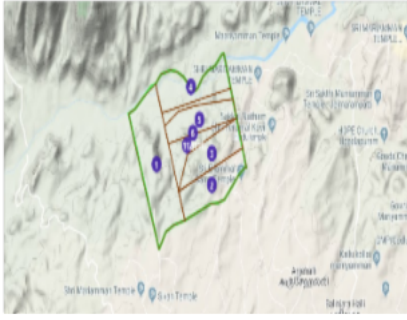

Nazri Naksha