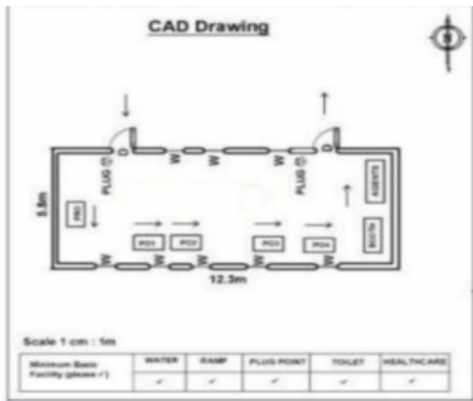

Google Map View

Polling Station Building Front View

Polling Station Front View

Cad View

Key MAP View

1 பெயர் : சக்திவேல் - தந்தையின் பெயர்: ராஜி - வீட்டு எண் : 1 வயது : 35 பாலினம் : ஆண்	IEB0334094 Photo is available	2 பெயர் : காமராஜ் - தந்தையின் பெயர்: தெய்வம் - வீட்டு எண் : 1 வயது : 34 பாலினம் : ஆண்	IEB0334045 Photo is available	3 பெயர் : இளையராஜா - தந்தையின் பெயர்: சுப்புரு - வீட்டு எண் : 1 வயது : 28 பாலினம் : ஆண்	IEB0917260 Photo is available
4 பெயர் : முனியப்பன் - தந்தையின் பெயர்: காவேரி - வீட்டு எண் : 1-171A வயது : 42 பாலினம் : ஆண்	IEB0163592 Photo is available	5 பெயர் : சந்தோஷ்குமார் தந்தையின் பெயர்: கோபி வீட்டு எண் : 1/212 வயது : 20 பாலினம் : ஆண்	IEB2061398 Photo is available	6 பெயர் : அம்மாக்கண்ணு - கணவர் பெயர்: தேவ கவுண்டர் - வீட்டு எண் : 2-63 வயது : 81 பாலினம் : பெண்	IEB1231729 Photo is available
7 பெயர் : அன்பு - தந்தையின் பெயர்: தேவ கவுண்டர் - வீட்டு எண் : 2-63 வயது : 58 பாலினம் : ஆண்	IEB1231737 Photo is available	8 பெயர் : ரோஜா - கணவர் பெயர்: அன்பு - வீட்டு எண் : 2-63 வயது : 50 பாலினம் : பெண்	MXT3143039 Photo is available	9 பெயர் : மாதம்மாள் - கணவர் பெயர்: ராமலிங்கம் - வீட்டு எண் : 2-63A வயது : 38 பாலினம் : பெண்	IEB0163550 Photo is available
10 பெயர் : முருகன் - தந்தையின் பெயர்: செல்வம் - வீட்டு எண் : 2-64 வயது : 37 பாலினம் : ஆண்	IEB0334169 Photo is available	11 பெயர் : ரமேஷ் - தந்தையின் பெயர்: நாகராஜி - வீட்டு எண் : 2-103A2 வயது : 39 பாலினம் : ஆண்	IEB0821819 Photo is available	12 பெயர் : சின்னமாத் - தந்தையின் பெயர்: அம்மாசி - வீட்டு எண் : 3-187 வயது : 60 பாலினம் : ஆண்	MXT3143054 Photo is available
13 பெயர் : முனியன் - தந்தையின் பெயர்: பழனிசாமி - வீட்டு எண் : 5-2 வயது : 76 பாலினம் : ஆண்	IEB1231752 Photo is available	14 பெயர் : பொன்னம்மாள் - கணவர் பெயர்: முனியன் - வீட்டு எண் : 5-2 வயது : 71 பாலினம் : பெண்	IEB1231760 Photo is available	15 பெயர் : வடிவேல் - தந்தையின் பெயர்: முனியன் - வீட்டு எண் : 5-2 வயது : 53 பாலினம் : ஆண்	IEB1231778 Photo is available
16 பெயர் : நிஷா தந்தையின் பெயர்: வடிவேல் வீட்டு எண் : 5/2A வயது : 19 பாலினம் : பெண்	IEB2154409 Photo is available	17 பெயர் : சின்னகண்ணு - கணவர் பெயர்: மாது - வீட்டு எண் : 5-3 வயது : 76 பாலினம் : பெண்	IEB1231802 Photo is available	18 பெயர் : பவுணம்மாள் - கணவர் பெயர்: ஆனந்தன் - வீட்டு எண் : 5-3 வயது : 71 பாலினம் : பெண்	IEB1231810 Photo is available
19 பெயர் : முருகேசன் - தந்தையின் பெயர்: மாது - வீட்டு எண் : 5-3 வயது : 52 பாலினம் : ஆண்	IEB1231828 Photo is available	20 பெயர் : சரவணன் - தந்தையின் பெயர்: மாது - வீட்டு எண் : 5-3 வயது : 50 பாலினம் : ஆண்	IEB1231836 Photo is available	21 பெயர் : ஞானப்பிரகாசம் தந்தையின் பெயர்: ஆனந்தன் - வீட்டு எண் : 5-3 வயது : 49 பாலினம் : ஆண்	IEB1231844 Photo is available
22 பெயர் : சித்ரா - கணவர் பெயர்: சரவணன் - வீட்டு எண் : 5-3 வயது : 46 பாலினம் : பெண்	MXT0969600 Photo is available	23 பெயர் : கண்ணகி - கணவர் பெயர்: முருகேசன் - வீட்டு எண் : 5-3 வயது : 45 பாலினம் : பெண்	MXT0969642 Photo is available	24 பெயர் : சாந்தி - கணவர் பெயர்: ஞானம் - வீட்டு எண் : 5-3 வயது : 44 பாலினம் : பெண்	IEB0163600 Photo is available
25 பெயர் : சுப்பிரமணி - தந்தையின் பெயர்: முத்து - வீட்டு எண் : 5-4 வயது : 73 பாலினம் : ஆண்	IEB1231851 Photo is available	26 பெயர் : சகுந்தலா - கணவர் பெயர்: சுப்பிரமணி - வீட்டு எண் : 5-4 வயது : 66 பாலினம் : பெண்	IEB1231869 Photo is available	27 பெயர் : சிவகுமார் - தந்தையின் பெயர்: சுப்ரமணியம் - வீட்டு எண் : 5-4 வயது : 45 பாலினம் : ஆண்	MXT0969840 Photo is available
28 பெயர் : பெருமாள் - தந்தையின் பெயர்: தாச கவுண்டர் - வீட்டு எண் : 5-6 வயது : 71 பாலினம் : ஆண்	IEB1231893 Photo is available	29 பெயர் : குழந்தையம்மாள் - கணவர் பெயர்: பெருமாள் - வீட்டு எண் : 5-6 வயது : 66 பாலினம் : பெண்	IEB1231901 Photo is available	30 பெயர் : காளியம்மாள் - கணவர் பெயர்: வெங்கடேசன் - வீட்டு எண் : 5-6 வயது : 46 பாலினம் : பெண்	MXT1213339 Photo is available