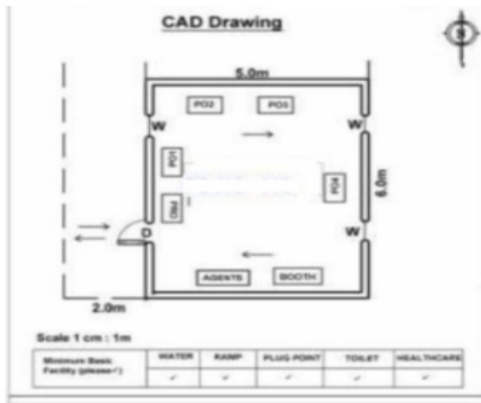

**Google Map View**

**Polling Station Building Front View**

**Polling Station Front View**

**Cad View**

**Key MAP View**

1 பெயர் : பழனிசாமி - தந்தையின் பெயர்: மாரப்பன் - வீட்டு எண் : 1 வயது : 56 பாலினம் : ஆண்	IEB0821934 Photo is available	2 பெயர் : தங்காள் - கணவர் பெயர்: மாரிமுத்து - வீட்டு எண் : 1 வயது : 54 பாலினம் : பெண்	IEB0415174 Photo is available	3 பெயர் : ஜெயலட்சுமி - கணவர் பெயர்: ராஜேந்திரன் - வீட்டு எண் : 1 வயது : 50 பாலினம் : பெண்	IEB0514190 Photo is available
4 பெயர் : ஜெயகிருஷ்ணன் - தந்தையின் பெயர்: வடிவேல் - வீட்டு எண் : 1 வயது : 47 பாலினம் : ஆண்	IEB0334508 Photo is available	5 பெயர் : வள்ளி - கணவர் பெயர்: பழனி வீட்டு எண் : 1 வயது : 46 பாலினம் : பெண்	IEB0759704 Photo is available	6 பெயர் : லட்சுமி - கணவர் பெயர்: பழனிசாமி - வீட்டு எண் : 1 வயது : 41 பாலினம் : பெண்	IEB0821959 Photo is available
7 பெயர் : பாலமுருகன் - தந்தையின் பெயர்: சின்னராஜ் - வீட்டு எண் : 1 வயது : 39 பாலினம் : ஆண்	IEB0334417 Photo is available	8 பெயர் : சத்தியா - கணவர் பெயர்: சிவன் - வீட்டு எண் : 1 வயது : 37 பாலினம் : பெண்	IEB0334490 Photo is available	9 பெயர் : விஜயகுமார் - தந்தையின் பெயர்: செல்வம் - வீட்டு எண் : 1 வயது : 35 பாலினம் : ஆண்	IEB0334516 Photo is available
10 பெயர் : நதியா கணவர் பெயர்: சரவணன் வீட்டு எண் : 1/5 வயது : 33 பாலினம் : பெண்	IEB1908433 Photo is available	11 பெயர் : கோவிந்தம்மாள் - கணவர் பெயர்: செல்லன் - வீட்டு எண் : 1-10 வயது : 80 பாலினம் : பெண்	MXT3195534 Photo is available	12 பெயர் : காளியப்பன் - தந்தையின் பெயர்: கஞ்சமலை - வீட்டு எண் : 1-26 வயது : 54 பாலினம் : ஆண்	IEB1234152 Photo is available
13 பெயர் : தாமரை செல்வன் தந்தையின் பெயர்: நீதி பாத்தி வீட்டு எண் : 1/29 வயது : 24 பாலினம் : ஆண்	IEB1822626 Photo is available	14 பெயர் : சித்ரா கணவர் பெயர்: அர்சுணன் வீட்டு எண் : 1/39 ஏ வயது : 37 பாலினம் : பெண்	IEB1908417 Photo is available	15 பெயர் : ராமுரு - தந்தையின் பெயர்: அய்யந்துரை - வீட்டு எண் : 1-98 வயது : 56 பாலினம் : ஆண்	IEB1234160 Photo is available
16 பெயர் : மெதிக்குமார் தந்தையின் பெயர்: பழனிசாமி வீட்டு எண் : 1/நா வயது : 25 பாலினம் : ஆண்	IEB1140524 Photo is available	17 பெயர் : ரமேஷ் தந்தையின் பெயர்: பழனிசாமி வீட்டு எண் : 1/நா வயது : 25 பாலினம் : ஆண்	IEB1140540 Photo is available	18 பெயர் : ராஜப்பா - தந்தையின் பெயர்: முத்துசாமி - வீட்டு எண் : 2-87 வயது : 48 பாலினம் : ஆண்	IEB0334482 Photo is available
19 பெயர் : ஜோதி - கணவர் பெயர்: ராஜப்பா - வீட்டு எண் : 2-87 வயது : 40 பாலினம் : பெண்	IEB0334318 Photo is available	20 பெயர் : அம்பிகா - கணவர் பெயர்: முனுசாமி - வீட்டு எண் : 2-103A2 வயது : 40 பாலினம் : பெண்	IEB0334326 Photo is available	21 பெயர் : முருகம்மாள் - கணவர் பெயர்: கந்தன் - வீட்டு எண் : 2-151 வயது : 51 பாலினம் : பெண்	IEB0164699 Photo is available
22 பெயர் : வன்னிமலர் - கணவர் பெயர்: சின்னசாமி - வீட்டு எண் : 3-308B வயது : 36 பாலினம் : பெண்	IEB0589291 Photo is available	23 பெயர் : பெருமாள் - தந்தையின் பெயர்: ராமலிங்கம் - வீட்டு எண் : 3-323 வயது : 32 பாலினம் : ஆண்	IEB0987107 Photo is available	24 பெயர் : விக்னேஷ் - தந்தையின் பெயர்: மாரிமுத்து - வீட்டு எண் : 5/2ர்9 (பி) வயது : 32 பாலினம் : ஆண்	IEB0514182 Photo is available
25 பெயர் : மாத் - தந்தையின் பெயர்: இருளக்கவுண்டர் - வீட்டு எண் : 5-3 வயது : 82 பாலினம் : ஆண்	IEB1234178 Photo is available	26 பெயர் : ஜெயமுருகன் - தந்தையின் பெயர்: சுப்பிரமணி - வீட்டு எண் : 5-4 வயது : 93 பாலினம் : ஆண்	MXT4363966 Photo is available	27 பெயர் : சோபனா - கணவர் பெயர்: ஜெயமுருகன் - வீட்டு எண் : 5-4 வயது : 43 பாலினம் : பெண்	MXT4363974 Photo is available
28 பெயர் : சடையன் - தந்தையின் பெயர்: முனியப்பன் - வீட்டு எண் : 5-4A வயது : 66 பாலினம் : ஆண்	IEB1234186 Photo is available	29 பெயர் : மாரி - தந்தையின் பெயர்: சடையன் - வீட்டு எண் : 5-4A வயது : 56 பாலினம் : பெண்	IEB1234194 Photo is available	30 பெயர் : பழனியம்மாள் - கணவர் பெயர்: செல்வன் - வீட்டு எண் : 5-20 வயது : 53 பாலினம் : பெண்	IEB1234202 Photo is available