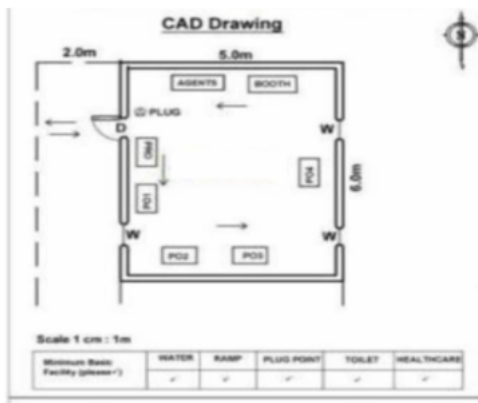

Google Map View

Polling Station Building Front View

Polling Station Front View

Cad View

Key MAP View

1 பெயர் : கஸ்தூரி - கணவர் பெயர்: ராஜா - வீட்டு எண் : 1 வயது : 59 பாலினம் : பெண் Photo is available IEB0457416	2 பெயர் : உண்ணாமலை - தந்தையின் பெயர்: கந்தப்பன் - வீட்டு எண் : 1 வயது : 50 பாலினம் : பெண் Photo is available IEB0589366	3 பெயர் : கார்த்திக் - தந்தையின் பெயர்: ராஜீ - வீட்டு எண் : 1 வயது : 41 பாலினம் : ஆண் Photo is available IEB0190116
4 பெயர் : சபரி - கணவர் பெயர்: பாரதி - வீட்டு எண் : 1 வயது : 39 பாலினம் : பெண் Photo is available IEB0687418	5 பெயர் : சத்தியவாணி - கணவர் பெயர்: சரவணன் - வீட்டு எண் : 1 வயது : 37 பாலினம் : பெண் Photo is available IEB0514463	6 பெயர் : ராஜேந்திரன் - தந்தையின் பெயர்: கந்தசாமி - வீட்டு எண் : 1 வயது : 34 பாலினம் : ஆண் Photo is available IEB0687426
7 பெயர் : சத்யா - கணவர் பெயர்: முனியப்பன் - வீட்டு எண் : 1 வயது : 33 பாலினம் : பெண் Photo is available IEB0976738	8 பெயர் : சஞ்சீவன் - தந்தையின் பெயர்: கோவிந்தம்மாள் - வீட்டு எண் : 1 வயது : 27 பாலினம் : ஆண் Photo is available IEB1019579	9 பெயர் : பவுன்மணி - தாயின் பெயர்: பாப்பாத்தி - வீட்டு எண் : 1 வயது : 27 பாலினம் : ஆண் Photo is available IEB1019587
10 பெயர் : அருள்நாதன் - தந்தையின் பெயர்: வேடியப்பகவுண்டர் - வீட்டு எண் : 1-1 வயது : 77 பாலினம் : ஆண் Photo is available IEB0113415	11 பெயர் : ராஜேந்திரன் - தந்தையின் பெயர்: துரைசாமி - வீட்டு எண் : 1-1 வயது : 60 பாலினம் : ஆண் Photo is available IEB0113654	12 பெயர் : காமாட்சி - கணவர் பெயர்: செந்தில் - வீட்டு எண் : 1-1 வயது : 35 பாலினம் : பெண் Photo is available IEB0822585
13 பெயர் : பெரியம்மாள் கணவர் பெயர்: முருகன் வீட்டு எண் : 1/1 வயது : 19 பாலினம் : பெண் Photo is available IEB2139095	14 பெயர் : சரவணன் - தந்தையின் பெயர்: மாரிமுத்து - வீட்டு எண் : 1-1-253 வயது : 54 பாலினம் : ஆண் Photo is available IEB0589374	15 பெயர் : உமா - கணவர் பெயர்: மனோகரன் - வீட்டு எண் : 1-2 வயது : 46 பாலினம் : பெண் Photo is available MXT1023043
16 பெயர் : சங்கோதி - கணவர் பெயர்: இடுமன் - வீட்டு எண் : 1-2P3 வயது : 49 பாலினம் : பெண் Photo is available IEB0113175	17 பெயர் : இடுமன் - தந்தையின் பெயர்: நஞ்சன் - வீட்டு எண் : 1-2PB வயது : 67 பாலினம் : ஆண் Photo is available IEB0113167	18 பெயர் : குலோரி தந்தையின் பெயர்: இடுமன் வீட்டு எண் : 1/3 வயது : 27 பாலினம் : பெண் Photo is available IEB1136332
19 பெயர் : நாகராஜ் - தந்தையின் பெயர்: துரைசாமிசெட்டி - வீட்டு எண் : 1-5 வயது : 63 பாலினம் : ஆண் Photo is available IEB0514406	20 பெயர் : ஆனந்தன் - தந்தையின் பெயர்: நாகராஜ் - வீட்டு எண் : 1-5 வயது : 39 பாலினம் : ஆண் Photo is available IEB0189985	21 பெயர் : ரவி - தந்தையின் பெயர்: நாகராஜ் - வீட்டு எண் : 1-5-2 வயது : 63 பாலினம் : ஆண் Photo is available IEB0514356
22 பெயர் : மகாலிங்கம் - தந்தையின் பெயர்: குப்புசாமி - வீட்டு எண் : 1-9 வயது : 66 பாலினம் : ஆண் Photo is available IEB0040899	23 பெயர் : நாகராணி - கணவர் பெயர்: ஹரிதாஸ் - வீட்டு எண் : 1-9 வயது : 57 பாலினம் : பெண் Photo is available IEB0113571	24 பெயர் : முரளிகிருஷ்ணன் தந்தையின் பெயர்: வேமன்னன் - வீட்டு எண் : 1-9 வயது : 37 பாலினம் : ஆண் Photo is available IEB0190322
25 பெயர் : மஞ்சநாதன் - தந்தையின் பெயர்: அரிதாஸ் - வீட்டு எண் : 1-9 வயது : 36 பாலினம் : ஆண் Photo is available IEB0040683	26 பெயர் : கிரிஜா - கணவர் பெயர்: மகாலிங்கம் - வீட்டு எண் : 1-10 வயது : 56 பாலினம் : பெண் Photo is available IEB0190645	27 பெயர் : காளிதாஸ் - தந்தையின் பெயர்: குப்புசாமி - வீட்டு எண் : 1-10 வயது : 56 பாலினம் : ஆண் Photo is available IEB0190538
28 பெயர் : சமதி - கணவர் பெயர்: வெங்கடேசன் - வீட்டு எண் : 1-10 வயது : 44 பாலினம் : பெண் Photo is available IEB0822262	29 பெயர் : வெங்கடேசன் - தந்தையின் பெயர்: ராஜா - வீட்டு எண் : 1-10 வயது : 42 பாலினம் : ஆண் Photo is available IEB0822254	30 பெயர் : குருநாதன் - தந்தையின் பெயர்: மகாலிங்கம் - வீட்டு எண் : 1-10 வயது : 36 பாலினம் : ஆண் Photo is available IEB0190546