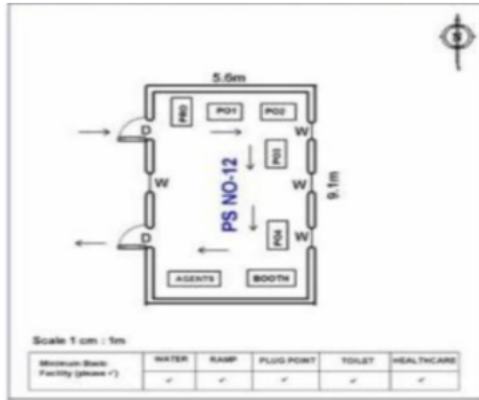

Google Map View

Polling Station Building Front View

Polling Station Front View

Cad View

Key MAP View

1 பெயர் : பழனியம்மாள் - கணவர் பெயர்: முனுசாமி - வீட்டு எண் : 1 வயது : 65 பாலினம் : பெண் Photo is available	IEB0890368	2 பெயர் : முனியம்மாள் - கணவர் பெயர்: கதிரியப்பன் - வீட்டு எண் : 1 வயது : 63 பாலினம் : பெண் Photo is available	IEB0304477	3 பெயர் : கௌரி - கணவர் பெயர்: சுப்பிரமணி - வீட்டு எண் : 1 வயது : 60 பாலினம் : பெண் Photo is available	IEB0890442
4 பெயர் : முனுசாமி - தந்தையின் பெயர்: பழனி - வீட்டு எண் : 1 வயது : 60 பாலினம் : ஆண் Photo is available	IEB0890269	5 பெயர் : கிருஷ்ணன் - தந்தையின் பெயர்: திருப்பதி - வீட்டு எண் : 1 வயது : 56 பாலினம் : ஆண் Photo is available	IEB0304683	6 பெயர் : இரத்தினம் - தந்தையின் பெயர்: மதிவாணன் - வீட்டு எண் : 1 வயது : 47 பாலினம் : ஆண் Photo is available	IEB0304097
7 பெயர் : முருகம்மா - கணவர் பெயர்: முருகன் - வீட்டு எண் : 1 வயது : 44 பாலினம் : பெண் Photo is available	IEB0304667	8 பெயர் : நந்தினி - கணவர் பெயர்: முருகன் - வீட்டு எண் : 1 வயது : 43 பாலினம் : பெண் Photo is available	IEB0890434	9 பெயர் : ரமேஷ்கிருஷ்ணா - தந்தையின் பெயர்: ராஜாமாணிக்கம் - வீட்டு எண் : 1 வயது : 40 பாலினம் : ஆண் Photo is available	IEB0304238
10 பெயர் : பவுன்ராஜ் - தந்தையின் பெயர்: செல்வி - வீட்டு எண் : 1 வயது : 38 பாலினம் : ஆண் Photo is available	IEB0890194	11 பெயர் : நிர்மலா - தந்தையின் பெயர்: கௌரன் - வீட்டு எண் : 1 வயது : 38 பாலினம் : பெண் Photo is available	IEB0890210	12 பெயர் : மலர் - கணவர் பெயர்: கோவிந்தராஜ் - வீட்டு எண் : 1 வயது : 32 பாலினம் : பெண் Photo is available	IEB0744409
13 பெயர் : இளவரசி - தந்தையின் பெயர்: மயில் - வீட்டு எண் : 1 வயது : 31 பாலினம் : பெண் Photo is available	IEB0890384	14 பெயர் : வாசு தந்தையின் பெயர்: மாதேஸ் - வீட்டு எண் : 1 வயது : 30 பாலினம் : ஆண் Photo is available	IEB0955864	15 பெயர் : தர்சன்குமார் - தந்தையின் பெயர்: மாணிக்கம் - வீட்டு எண் : 1 வயது : 29 பாலினம் : ஆண் Photo is available	IEB0890277
16 பெயர் : ஷ்வினி - தந்தையின் பெயர்: தசரதன் - வீட்டு எண் : 1 வயது : 28 பாலினம் : பெண் Photo is available	IEB0890392	17 பெயர் : ஜெயப்பிராதாப் - தந்தையின் பெயர்: மணிகண்டன் - வீட்டு எண் : 1 வயது : 28 பாலினம் : ஆண் Photo is available	IEB0895789	18 பெயர் : பூவரசன் - தந்தையின் பெயர்: முருகேசன் - வீட்டு எண் : 1 வயது : 27 பாலினம் : ஆண் Photo is available	IEB0998138
19 பெயர் : பவன் குமார் தந்தையின் பெயர்: மாணிக்கம் வீட்டு எண் : 1 வயது : 26 பாலினம் : ஆண் Photo is available	IEB1733518	20 பெயர் : பெருமா கணவர் பெயர்: கோவிந்தன் - வீட்டு எண் : 1-2 வயது : 63 பாலினம் : பெண் Photo is available	IEB1718568	21 பெயர் : முனியப்பன் - தந்தையின் பெயர்: கோவிந்தன் - வீட்டு எண் : 1-2-1 வயது : 45 பாலினம் : ஆண் Photo is available	MXT2105120
22 பெயர் : மேனகா கணவர் பெயர்: முனியப்பன் வீட்டு எண் : 1-2ஏ வயது : 40 பாலினம் : பெண் Photo is available	IEB1069525	23 பெயர் : மகாலட்சுமி தந்தையின் பெயர்: கோவிந்தன் வீட்டு எண் : 1-2ஏ வயது : 26 பாலினம் : பெண் Photo is available	IEB1069566	24 பெயர் : முருகேசன் - தந்தையின் பெயர்: சின்னதம்பி - வீட்டு எண் : 1-3 வயது : 62 பாலினம் : ஆண் Photo is available	IEB1718576
25 பெயர் : சந்திரா - கணவர் பெயர்: முருகேசன் - வீட்டு எண் : 1-3 வயது : 54 பாலினம் : பெண் Photo is available	IEB1718584	26 பெயர் : அருண்காந்தி - தந்தையின் பெயர்: முருகேஷ் - வீட்டு எண் : 1-3 வயது : 36 பாலினம் : ஆண் Photo is available	IEB0004085	27 பெயர் : சுப்ரமணி - தந்தையின் பெயர்: சின்னதம்பி - வீட்டு எண் : 1-3-1 வயது : 66 பாலினம் : ஆண் Photo is available	IEB1718592
28 பெயர் : ரத்தினம் - தந்தையின் பெயர்: சின்னதம்பி - வீட்டு எண் : 1-3-1 வயது : 58 பாலினம் : ஆண் Photo is available	MXT1202076	29 பெயர் : தமிழ்செல்வி - கணவர் பெயர்: சுப்பிரமணி - வீட்டு எண் : 1-3-1 வயது : 56 பாலினம் : பெண் Photo is available	IEB1718600	30 பெயர் : மாணிக்கம் - தந்தையின் பெயர்: சின்னதம்பி - வீட்டு எண் : 1-3-1 வயது : 56 பாலினம் : ஆண் Photo is available	IEB1718618