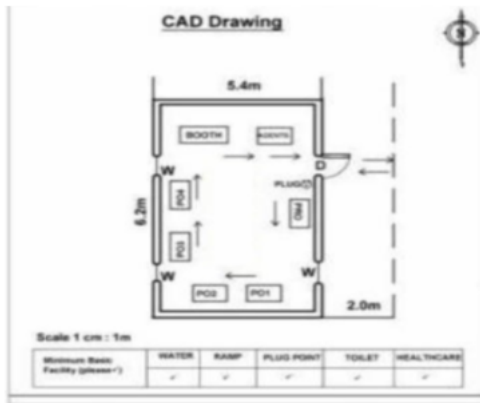

Google Map View

Polling Station Building Front View

Polling Station Front View

Cad View

Key MAP View

1 பெயர் : காளியம்மாள் - கணவர் பெயர்: மாது - வீட்டு எண் : 1 வயது : 46 பாலினம் : பெண் Photo is available IEB0688010	2 பெயர் : தனம் - கணவர் பெயர்: முனுசாமி - வீட்டு எண் : 1 வயது : 40 பாலினம் : பெண் Photo is available IEB0335307	3 பெயர் : ஆனந்தி - கணவர் பெயர்: கணேசன் - வீட்டு எண் : 1 வயது : 40 பாலினம் : பெண் Photo is available IEB0876490
4 பெயர் : கோபி - தந்தையின் பெயர்: மாதையன் - வீட்டு எண் : 1 வயது : 32 பாலினம் : ஆண் Photo is available IEB0589929	5 பெயர் : திருப்பதி - தந்தையின் பெயர்: சடையன் - வீட்டு எண் : 1 வயது : 29 பாலினம் : ஆண் Photo is available IEB0823039	6 பெயர் : கார்த்திக் - தந்தையின் பெயர்: முருகன் - வீட்டு எண் : 1 வயது : 27 பாலினம் : ஆண் Photo is available IEB1019884
7 பெயர் : சீனிவாசன் - தந்தையின் பெயர்: கமலேசன் - வீட்டு எண் : 1 வயது : 27 பாலினம் : ஆண் Photo is available IEB1019892	8 பெயர் : சந்தோஷ்குமார் - தந்தையின் பெயர்: முருகேசன் - வீட்டு எண் : 1 வயது : 27 பாலினம் : ஆண் Photo is available IEB1019918	9 பெயர் : பூநாத் - தந்தையின் பெயர்: கந்தசாமி - வீட்டு எண் : 1 வயது : 27 பாலினம் : ஆண் Photo is available IEB1019975
10 பெயர் : முத்துலக்ஷ்மி ம் முத்துலக்ஷ்மி தாயின் பெயர்: மாதம்மாள் முருகன் வீட்டு எண் : 1 வயது : 22 பாலினம் : பெண் Photo is available IEB2079739	11 பெயர் : ரஞ்சிதம் - கணவர் பெயர்: பச்சியப்பன் - வீட்டு எண் : 1-80 வயது : 53 பாலினம் : பெண் Photo is available IEB0515072	12 பெயர் : முனியப்பன் - தந்தையின் பெயர்: பச்சியப்பன் - வீட்டு எண் : 1-89-c வயது : 40 பாலினம் : ஆண் Photo is available IEB0415794
13 பெயர் : முருகன் தந்தையின் பெயர்: கோவிந்தன் வீட்டு எண் : 1/125E வயது : 36 பாலினம் : ஆண் Photo is available IEB1900802	14 பெயர் : கோவிந்தன் தந்தையின் பெயர்: முனியன் வீட்டு எண் : 1/125-ஐ வயது : 75 பாலினம் : ஆண் Photo is available IEB1860220	15 பெயர் : பழனிசாமி - தந்தையின் பெயர்: ராமரு - வீட்டு எண் : 1-156 வயது : 55 பாலினம் : ஆண் Photo is available IEB0514893
16 பெயர் : கிருத்திகா தந்தையின் பெயர்: நாகராஜ் வீட்டு எண் : 1/181 வயது : 23 பாலினம் : பெண் Photo is available IEB1923101	17 பெயர் : சினேகா தந்தையின் பெயர்: ஜெயவேல் வீட்டு எண் : 1/354 வயது : 24 பாலினம் : பெண் Photo is available IEB2117760	18 பெயர் : மாதம்மாள் கணவர் பெயர்: சகாதேவன் வீட்டு எண் : 1/547 வயது : 45 பாலினம் : பெண் Photo is available IEB2093144
19 பெயர் : முத்துவேடி - தந்தையின் பெயர்: பெருமாள் - வீட்டு எண் : 2-1 வயது : 82 பாலினம் : பெண் Photo is available IEB1220045	20 பெயர் : செந்தில்குமார் - தந்தையின் பெயர்: சின்னராமன் - வீட்டு எண் : 2-1 வயது : 46 பாலினம் : ஆண் Photo is available MXT4283859	21 பெயர் : சாலம்மாள் - கணவர் பெயர்: பாண்டிரங்கன் - வீட்டு எண் : 2-1 வயது : 44 பாலினம் : பெண் Photo is available MXT3162104
22 பெயர் : சின்னகொளந்தை - தந்தையின் பெயர்: சின்னன்னன் - வீட்டு எண் : 2-2 வயது : 58 பாலினம் : ஆண் Photo is available MXT4368692	23 பெயர் : யுவாஜ் தந்தையின் பெயர்: ராஜா வீட்டு எண் : 2-2 வயது : 26 பாலினம் : ஆண் Photo is available IEB1092279	24 பெயர் : பழனியம்மாள் - கணவர் பெயர்: முருகன் - வீட்டு எண் : 2-3 வயது : 80 பாலினம் : பெண் Photo is available MXT4123782
25 பெயர் : மாதையன் - தந்தையின் பெயர்: முருகன் - வீட்டு எண் : 2-3 வயது : 60 பாலினம் : ஆண் Photo is available MXT1266840	26 பெயர் : சதீஷ்ரமா - தந்தையின் பெயர்: சின்னகொழந்தை வீட்டு எண் : 2-3 வயது : 29 பாலினம் : ஆண் Photo is available IEB0822882	27 பெயர் : தமிழரசி கணவர் பெயர்: சதீஷ்ரமா வீட்டு எண் : 2/3 வயது : 29 பாலினம் : பெண் Photo is available IEB2055473
28 பெயர் : குருநாதன் - தந்தையின் பெயர்: சின்னன் - வீட்டு எண் : 2-4 வயது : 68 பாலினம் : ஆண் Photo is available MXT4283891	29 பெயர் : காந்தி - கணவர் பெயர்: குருநாதன் - வீட்டு எண் : 2-4 வயது : 61 பாலினம் : பெண் Photo is available IEB1220052	30 பெயர் : ராஜாக்காந்தி - தந்தையின் பெயர்: குருநாதன் - வீட்டு எண் : 2-4 வயது : 38 பாலினம் : ஆண் Photo is available MXT4283941