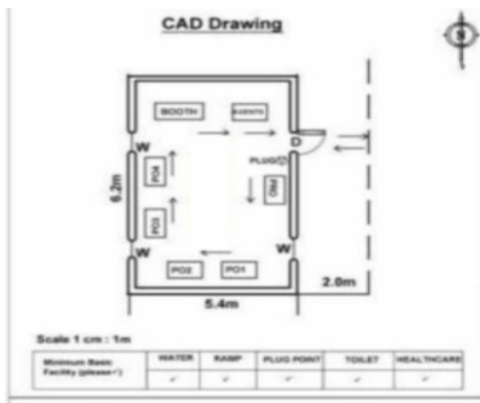

Google Map View

Polling Station Building Front View

Polling Station Front View

Cad View

Key MAP View

1 பெயர் : மாதையன் - தந்தையின் பெயர்: காவேரியூசாரி - வீட்டு எண் : 1-95 வயது : 60 பாலினம் : ஆண் Photo is available	MXT3006079	2 பெயர் : சிங்காரம் - கணவர் பெயர்: மாதேஷ் - வீட்டு எண் : 1-108A வயது : 43 பாலினம் : பெண் Photo is available	MXT2372803	3 பெயர் : ஆறுமுகம் - தந்தையின் பெயர்: முருகேசன் - வீட்டு எண் : 2-275 வயது : 48 பாலினம் : ஆண் Photo is available	IEB0043422
4 பெயர் : ராணி - கணவர் பெயர்: ஆறுமுகம் - வீட்டு எண் : 2-275 வயது : 43 பாலினம் : பெண் Photo is available	IEB0043406	5 பெயர் : முருகன் - தந்தையின் பெயர்: செவத்தான் - வீட்டு எண் : 2-284 வயது : 38 பாலினம் : ஆண் Photo is available	IEB0043489	6 பெயர் : முனியம்மாள் - கணவர் பெயர்: மாதையன் - வீட்டு எண் : 4/23 வயது : 55 பாலினம் : பெண் Photo is available	MXT3161221
7 பெயர் : நந்தினி - கணவர் பெயர்: செந்தில்குமார் - வீட்டு எண் : 4-44 வயது : 31 பாலினம் : பெண் Photo is available	IEB0688598	8 பெயர் : சரவணன் - தந்தையின் பெயர்: முனியப்பன் - வீட்டு எண் : 4-70 வயது : 39 பாலினம் : ஆண் Photo is available	MXT4287124	9 பெயர் : ஜெயபாரதி தந்தையின் பெயர்: ரவிராஜ் வீட்டு எண் : 4/75 வயது : 23 பாலினம் : பெண் Photo is available	IEB1853787
10 பெயர் : சலா கணவர் பெயர்: சுப்பிரமணி வீட்டு எண் : 4/81 வயது : 30 பாலினம் : பெண் Photo is available	IEB1908219	11 பெயர் : சுப்பிரமணி - தந்தையின் பெயர்: மாரியப்பன் - வீட்டு எண் : 4-92 வயது : 74 பாலினம் : ஆண் Photo is available	IEB1683267	12 பெயர் : சின்னம்மாள் - கணவர் பெயர்: சுப்பிரமணி - வீட்டு எண் : 4-92 வயது : 70 பாலினம் : பெண் Photo is available	IEB1683275
13 பெயர் : மாரிமுத்து - தந்தையின் பெயர்: சுப்ரமணி - வீட்டு எண் : 4-92 வயது : 46 பாலினம் : ஆண் Photo is available	MXT2371011	14 பெயர் : முனியம்மாள் - கணவர் பெயர்: மாரிமுத்து - வீட்டு எண் : 4-92 வயது : 43 பாலினம் : பெண் Photo is available	MXT2370948	S 15 பெயர் : தமிழ்செல்வன் - தந்தையின் பெயர்: குருசாமி - வீட்டு எண் : 4-114 வயது : 40 பாலினம் : ஆண் Photo is available	IEB0186536
16 பெயர் : சின்னராசு - தந்தையின் பெயர்: கோவிந்தன் - வீட்டு எண் : 4-189 வயது : 53 பாலினம் : ஆண் Photo is available	MXT4121539	# 17 பெயர் : பந்திக்கா தந்தையின் பெயர்: பெருமாள் வீட்டு எண் : 4/190 வயது : 22 பாலினம் : பெண் Photo is available	IEB1935881	# 18 பெயர் : முருகன் - தந்தையின் பெயர்: பழனி - வீட்டு எண் : 4/214 வயது : 41 பாலினம் : ஆண் Photo is available	MXT4368577
19 பெயர் : வெங்கடேஷ் - தந்தையின் பெயர்: தேவேந்திரன் - வீட்டு எண் : 4-218 வயது : 27 பாலினம் : ஆண் Photo is available	IEB1020247	20 பெயர் : சந்திரன் - தந்தையின் பெயர்: செவத்தான் - வீட்டு எண் : 4-231 வயது : 52 பாலினம் : ஆண் Photo is available	IEB1683283	21 பெயர் : முனியன் - தந்தையின் பெயர்: முனுசாமி - வீட்டு எண் : 4-232 வயது : 49 பாலினம் : ஆண் Photo is available	MXT3031531
22 பெயர் : சஞ்சீவகுமார் தாயின் பெயர்: முனியம்மாள் வீட்டு எண் : 4/241 வயது : 26 பாலினம் : ஆண் Photo is available	IEB1119718	23 பெயர் : ராஜம்மாள் - கணவர் பெயர்: ராமசாமி - வீட்டு எண் : 4-252 வயது : 69 பாலினம் : பெண் Photo is available	IEB0457705	24 பெயர் : பெருமாள் - தந்தையின் பெயர்: முனுசாமி - வீட்டு எண் : 4-268 வயது : 70 பாலினம் : ஆண் Photo is available	IEB1683291
25 பெயர் : முனியம்மாள் - கணவர் பெயர்: பெருமாள் - வீட்டு எண் : 4-270 வயது : 60 பாலினம் : பெண் Photo is available	IEB1683317	26 பெயர் : குப்பம்மாள் - கணவர் பெயர்: சென்றயன் - வீட்டு எண் : 4-275 வயது : 67 பாலினம் : பெண் Photo is available	MXT2371441	27 பெயர் : தமிழரசி - கணவர் பெயர்: மாது - வீட்டு எண் : 4-275 வயது : 54 பாலினம் : பெண் Photo is available	IEB0186510
28 பெயர் : பெருமா - கணவர் பெயர்: முனுசாமி - வீட்டு எண் : 4-275 வயது : 44 பாலினம் : பெண் Photo is available	MXT2371748	29 பெயர் : முத்துவேடி - கணவர் பெயர்: மாதையன் - வீட்டு எண் : 4-275 வயது : 39 பாலினம் : பெண் Photo is available	IEB0823583	30 பெயர் : முருகன் - தந்தையின் பெயர்: மாது - வீட்டு எண் : 4-275 வயது : 34 பாலினம் : ஆண் Photo is available	IEB0416297