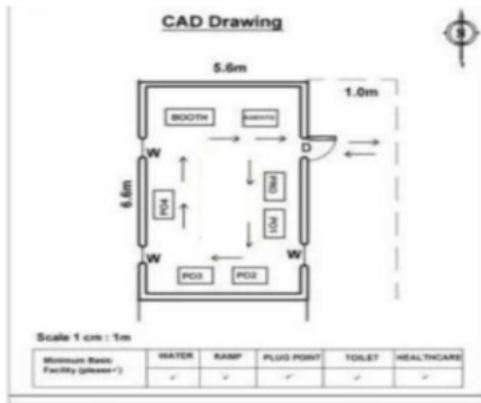

Google Map View

Polling Station Building Front View

Polling Station Front View

Cad View

Key MAP View

1 பெயர் : ராஜேஸ்வரி - கணவர் பெயர்: அன்பு - வீட்டு எண் : 1 வயது : 34 பாலினம் : பெண்	IEB0825604 Photo is available	2 பெயர் : கலைவாணி கணவர் பெயர்: ஜெகதீஸ் வீட்டு எண் : 1/2ஏ வயது : 32 பாலினம் : பெண்	IEB2111524 Photo is available	3 பெயர் : மாதேவன் தந்தையின் பெயர்: முருகன் வீட்டு எண் : 1/19 வயது : 25 பாலினம் : ஆண்	IEB1851567 Photo is available
4 பெயர் : கஸ்தூரி - தந்தையின் பெயர்: பெரமன் - வீட்டு எண் : 1-29 வயது : 29 பாலினம் : பெண்	IEB0877225 Photo is available	5 பெயர் : புஷ்பாகரன் - தந்தையின் பெயர்: முறுசாமி - வீட்டு எண் : 1-37 வயது : 30 பாலினம் : ஆண்	IEB0690248 Photo is available	6 பெயர் : கௌதம் தந்தையின் பெயர்: முருகன் வீட்டு எண் : 1/45 வயது : 24 பாலினம் : ஆண்	IEB1894468 Photo is available
7 பெயர் : தமிழ்செல்வி - கணவர் பெயர்: முருகேசன் - வீட்டு எண் : 1-129 வயது : 35 பாலினம் : பெண்	IEB0592618 Photo is available	8 பெயர் : ஆனந்த் - தந்தையின் பெயர்: ராமசாமி - வீட்டு எண் : 1-152 வயது : 56 பாலினம் : ஆண்	IEB0961565 Photo is available	9 பெயர் : திருமுருகன் தந்தையின் பெயர்: சின்னசாமி வீட்டு எண் : 1/154 வயது : 25 பாலினம் : ஆண்	IEB1777861 Photo is available
10 பெயர் : சமதி - கணவர் பெயர்: பாபு - வீட்டு எண் : 1-181C வயது : 40 பாலினம் : பெண்	MXT4270005 Photo is available	11 பெயர் : மூர்த்தி - தந்தையின் பெயர்: ஆறுமுகம் - வீட்டு எண் : 1-191 வயது : 35 பாலினம் : ஆண்	IEB0961508 Photo is available	12 பெயர் : விஜய் - தந்தையின் பெயர்: கிருஷ்ணன் - வீட்டு எண் : 1-220 வயது : 30 பாலினம் : ஆண்	IEB0825422 Photo is available
13 பெயர் : லட்சுமணன் மா தந்தையின் பெயர்: மாதூ வீட்டு எண் : 1/221 வயது : 45 பாலினம் : ஆண்	IEB2161776 Photo is available	14 பெயர் : ராஜா தந்தையின் பெயர்: மாதப்பன் வீட்டு எண் : 1/232ஏ வயது : 30 பாலினம் : ஆண்	IEB1188499 Photo is available	15 பெயர் : ராஜகலா தந்தையின் பெயர்: கண்ணன் வீட்டு எண் : 1/236 வயது : 23 பாலினம் : பெண்	IEB1853928 Photo is available
16 பெயர் : லக்ஷ்மி கணவர் பெயர்: மாதூ வீட்டு எண் : 1/247 வயது : 51 பாலினம் : பெண்	IEB1859321 Photo is available	17 பெயர் : சக்திவேல் ரா தந்தையின் பெயர்: ராஜா வீட்டு எண் : 1/252ஏ வயது : 25 பாலினம் : ஆண்	IEB1777820 Photo is available	18 பெயர் : நவீன்ராஜ் தந்தையின் பெயர்: பழனி வீட்டு எண் : 1-252உ வயது : 26 பாலினம் : பெண்	IEB1102052 Photo is available
19 பெயர் : விஜய்குமார் தாயின் பெயர்: ராணி வீட்டு எண் : 1/264 வயது : 26 பாலினம் : ஆண்	IEB1854231 Photo is available	20 பெயர் : தமிழ்செல்வன் தந்தையின் பெயர்: கிருஷ்ணன் வீட்டு எண் : 1/270 வயது : 27 பாலினம் : ஆண்	IEB1111574 Photo is available	21 பெயர் : அன்பு தந்தையின் பெயர்: முருகேசன் வீட்டு எண் : 1/270 வயது : 25 பாலினம் : ஆண்	IEB1851708 Photo is available
22 பெயர் : கோவிந்தராஜ் தந்தையின் பெயர்: சின்னபையன் வீட்டு எண் : 1/270 வயது : 23 பாலினம் : ஆண்	IEB1854223 Photo is available	23 பெயர் : அம்பிகா - கணவர் பெயர்: தருமன் - வீட்டு எண் : 1/271 ஜி வயது : 32 பாலினம் : பெண்	IEB0592626 Photo is available	24 பெயர் : சதிஸ்குமார் வே தந்தையின் பெயர்: வேலாயுதம் வீட்டு எண் : 1/291 வயது : 25 பாலினம் : ஆண்	IEB1851641 Photo is available
25 பெயர் : சரண்யா தந்தையின் பெயர்: வேலாயுதம் வீட்டு எண் : 1/291 வயது : 23 பாலினம் : ஆண்	IEB1851666 Photo is available	26 பெயர் : மாரியப்பன் தந்தையின் பெயர்: பிரகாஷ் வீட்டு எண் : 1/292 வயது : 23 பாலினம் : ஆண்	IEB1859347 Photo is available	27 பெயர் : இராமசாமி - தந்தையின் பெயர்: சின்னசாமி - வீட்டு எண் : 1-329B வயது : 68 பாலினம் : ஆண்	IEB1695139 Photo is available
28 பெயர் : காவேரி - கணவர் பெயர்: இராமசாமி - வீட்டு எண் : 1-329B வயது : 60 பாலினம் : பெண்	IEB1695147 Photo is available	29 பெயர் : பொன்னுசாமி - தந்தையின் பெயர்: இராமசாமி - வீட்டு எண் : 1-329B வயது : 43 பாலினம் : ஆண்	MXT2343523 Photo is available	30 பெயர் : வேலு - தந்தையின் பெயர்: ராமசாமி - வீட்டு எண் : 1-329B வயது : 37 பாலினம் : ஆண்	IEB0044842 Photo is available