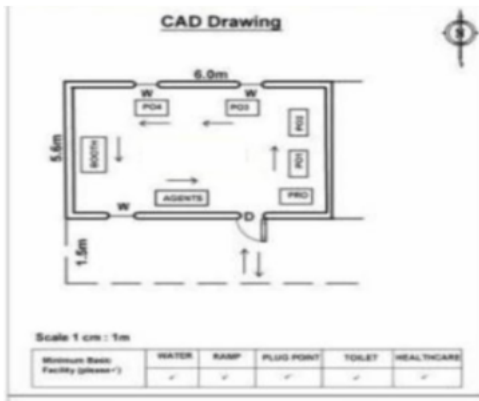

Google Map View

Polling Station Building Front View

Polling Station Front View

Cad View

Key MAP View

1 பெயர் : காமாட்சி - கணவர் பெயர்: ராஜீ - வீட்டு எண் : 1 வயது : 71 பாலினம் : பெண் Photo is available IEB0337584	2 பெயர் : விஜயன் - தந்தையின் பெயர்: ராஜீ - வீட்டு எண் : 1 வயது : 50 பாலினம் : ஆண் Photo is available IEB0337527	3 பெயர் : இந்திராணி - கணவர் பெயர்: சேகர் - வீட்டு எண் : 1 வயது : 49 பாலினம் : பெண் Photo is available IEB0417451
4 பெயர் : செந்தில் - தந்தையின் பெயர்: ராஜீ - வீட்டு எண் : 1 வயது : 47 பாலினம் : ஆண் Photo is available IEB0337568	5 பெயர் : உதயலக்ஷ்மி - கணவர் பெயர்: விஜயன் - வீட்டு எண் : 1 வயது : 44 பாலினம் : பெண் Photo is available IEB0337576	6 பெயர் : மாதேஷ் - தந்தையின் பெயர்: துரைசாமி - வீட்டு எண் : 1 வயது : 40 பாலினம் : ஆண் Photo is available IEB0337600
7 பெயர் : ஜெயந்தி - கணவர் பெயர்: மாதேஷ் - வீட்டு எண் : 1 வயது : 37 பாலினம் : பெண் Photo is available IEB0337592	8 பெயர் : இயேசுதாசன் - தந்தையின் பெயர்: சின்னராஜ் - வீட்டு எண் : 1 வயது : 34 பாலினம் : ஆண் Photo is available IEB0417444	9 பெயர் : சாலம்மாள் - கணவர் பெயர்: சந்திரன் - வீட்டு எண் : 1 வயது : 34 பாலினம் : பெண் Photo is available IEB0690842
10 பெயர் : அசோக் - தந்தையின் பெயர்: பன்னீர் - வீட்டு எண் : 1 வயது : 33 பாலினம் : ஆண் Photo is available IEB0517243	11 பெயர் : தேன்மொழி - கணவர் பெயர்: சக்திசூமார் - வீட்டு எண் : 1 வயது : 32 பாலினம் : பெண் Photo is available IEB0593541	12 பெயர் : சுகுமார் - தந்தையின் பெயர்: மகேந்திரன் - வீட்டு எண் : 1 வயது : 32 பாலினம் : ஆண் Photo is available IEB0517284
13 பெயர் : ஜோதி - கணவர் பெயர்: சிவலிங்கம் - வீட்டு எண் : 1 வயது : 32 பாலினம் : பெண் Photo is available IEB0517334	14 பெயர் : பேபி - கணவர் பெயர்: முனியப்பன் - வீட்டு எண் : 1 வயது : 32 பாலினம் : பெண் Photo is available IEB0517409	15 பெயர் : விஜய் - தந்தையின் பெயர்: பெருமாள் - வீட்டு எண் : 1 வயது : 32 பாலினம் : ஆண் Photo is available IEB0690834
16 பெயர் : பிரபாவதி கணவர் பெயர்: இயேசுநாதன் வீட்டு எண் : 1 வயது : 30 பாலினம் : பெண் Photo is available IEB1911791	17 பெயர் : நந்தமூலிஸ் - தந்தையின் பெயர்: முருகன் - வீட்டு எண் : 1 வயது : 27 பாலினம் : ஆண் Photo is available IEB1021682	18 பெயர் : தீபாஸ்ரீ தந்தையின் பெயர்: விஜயன் வீட்டு எண் : 1/32 வயது : 23 பாலினம் : பெண் Photo is available IEB1961481
19 பெயர் : தேவிஸ்ரீ. வி தந்தையின் பெயர்: விஜயன்.ஆர் வீட்டு எண் : 1/32 வயது : 20 பாலினம் : பெண் Photo is available IEB2088110	20 பெயர் : சின்னசாமி - தந்தையின் பெயர்: கோட்டை - வீட்டு எண் : 1-76 வயது : 60 பாலினம் : ஆண் Photo is available IEB0517235	21 பெயர் : கோவிந்தம்மாள் - கணவர் பெயர்: குடியப்பன் - வீட்டு எண் : 1-76 வயது : 27 பாலினம் : பெண் Photo is available IEB1021591
22 பெயர் : ரேணுகா கணவர் பெயர்: வீரபத்திரன் வீட்டு எண் : 1/186 வயது : 22 பாலினம் : பெண் Photo is available IEB1933449	23 பெயர் : செல்வி - கணவர் பெயர்: பாரதிவாசு - வீட்டு எண் : 1-285A வயது : 32 பாலினம் : பெண் Photo is available IEB0877480	24 பெயர் : முத்துராணி - கணவர் பெயர்: சிலம்பரசு வீட்டு எண் : 1-358 வயது : 35 பாலினம் : பெண் Photo is available IEB0274621
25 பெயர் : சந்தியா கா தந்தையின் பெயர்: காளியப்பன் வீட்டு எண் : 2/38 வயது : 20 பாலினம் : பெண் Photo is available IEB2102432	26 பெயர் : ராஜம்மாள் - கணவர் பெயர்: குடியன் - வீட்டு எண் : 2-142 வயது : 70 பாலினம் : பெண் Photo is available IEB1021419	27 பெயர் : சரவணன் தந்தையின் பெயர்: மாது வீட்டு எண் : 2-192 வயது : 32 பாலினம் : பெண் Photo is available IEB1079037
28 பெயர் : சந்தியா தந்தையின் பெயர்: சரவணன் வீட்டு எண் : 2/192 வயது : 26 பாலினம் : பெண் Photo is available IEB1822154	29 பெயர் : முருகசாமி - தந்தையின் பெயர்: பச்சியப்பன் - வீட்டு எண் : 2-198 வயது : 41 பாலினம் : ஆண் Photo is available IEB0045906	30 பெயர் : நதியா - கணவர் பெயர்: முனுசாமி - வீட்டு எண் : 2-253B வயது : 37 பாலினம் : பெண் Photo is available IEB0417402