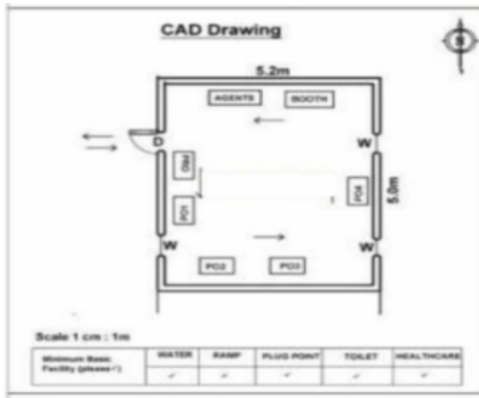

Google Map View

Polling Station Building Front View

Polling Station Front View

Cad View

Key MAP View

1	IEB0761981	பெயர் : சின்னதாய் - கணவர் பெயர்: முனியப்பன் - வீட்டு எண் : 1 வயது : 61 பாலினம் : பெண்	Photo is available	2	IEB0048322	பெயர் : மாரியப்பன் - தந்தையின் பெயர்: மாரி - வீட்டு எண் : 1-1 வயது : 64 பாலினம் : ஆண்	Photo is available	3	IEB1060151	பெயர் : மகாதேவன் - தந்தையின் பெயர்: சின்னசாமி - வீட்டு எண் : 1-28C வயது : 41 பாலினம் : ஆண்	Photo is available
4	IEB0691311	பெயர் : பழனி - தந்தையின் பெயர்: பெருமாள் - வீட்டு எண் : 3/209 வயது : 37 பாலினம் : ஆண்	Photo is available	5	IEB1853969	பெயர் : மகிமா கணவர் பெயர்: வேல்முருகன் வீட்டு எண் : 4/167 வயது : 26 பாலினம் : பெண்	Photo is available	6	IEB2169324	பெயர் : காவியா கணவர் பெயர்: கிருஷ்ணமூர்த்தி வீட்டு எண் : 4/312 வயது : 23 பாலினம் : பெண்	Photo is available
7	IEB1730290	பெயர் : சதீஷ் தந்தையின் பெயர்: சுப்பிரமணி வீட்டு எண் : 5/203 வயது : 26 பாலினம் : ஆண்	Photo is available	8	IEB1021799	பெயர் : ராகுல் - தந்தையின் பெயர்: மணி - வீட்டு எண் : 5-261 வயது : 27 பாலினம் : ஆண்	Photo is available	9	MXT4102083	பெயர் : மகாதேவன் - தந்தையின் பெயர்: வெள்ளையன் - வீட்டு எண் : 6-1 வயது : 57 பாலினம் : ஆண்	Photo is available
10	IEB1701325	பெயர் : குமார் - தந்தையின் பெயர்: வெள்ளையன் - வீட்டு எண் : 6-1 வயது : 52 பாலினம் : ஆண்	Photo is available	11	MXT2364370	பெயர் : பெரியதாய் - கணவர் பெயர்: குமார் - வீட்டு எண் : 6-1 வயது : 45 பாலினம் : பெண்	Photo is available	12	IEB1180751	பெயர் : சுரேந்தர் தந்தையின் பெயர்: குமார் வீட்டு எண் : 6/1 வயது : 26 பாலினம் : ஆண்	Photo is available
13	IEB1180520	பெயர் : சுதாகர் தந்தையின் பெயர்: குமார் வீட்டு எண் : 6/1 வயது : 25 பாலினம் : ஆண்	Photo is available	14	IEB2139111	பெயர் : தேன்மொழி கணவர் பெயர்: சுரேந்தர் வீட்டு எண் : 6/1 வயது : 20 பாலினம் : பெண்	Photo is available	15	IEB0691220	பெயர் : காந்தா - கணவர் பெயர்: ராஜா - வீட்டு எண் : 6-2 வயது : 41 பாலினம் : பெண்	Photo is available
16	IEB1079086	பெயர் : ராமமூர்த்தி தந்தையின் பெயர்: ராஜா வீட்டு எண் : 6-2 வயது : 26 பாலினம் : ஆண்	Photo is available	17	IEB1926500	பெயர் : சுவேதா கணவர் பெயர்: கிருஷ்ணமூர்த்தி வீட்டு எண் : 6/2 வயது : 24 பாலினம் : பெண்	Photo is available	18	IEB1701333	பெயர் : நாகராஜ் - தந்தையின் பெயர்: இராமன் - வீட்டு எண் : 6-3 வயது : 60 பாலினம் : ஆண்	Photo is available
19	MXT1014042	பெயர் : ரத்தினா - கணவர் பெயர்: நாகராஜ் - வீட்டு எண் : 6-3 வயது : 51 பாலினம் : பெண்	Photo is available	20	IEB1814474	பெயர் : சிவசங்கர் தந்தையின் பெயர்: நாகராஜ் வீட்டு எண் : 6/3 வயது : 24 பாலினம் : ஆண்	Photo is available	21	IEB1701341	பெயர் : தேவராஜ் - தந்தையின் பெயர்: ராமன் - வீட்டு எண் : 6-4 வயது : 64 பாலினம் : ஆண்	Photo is available
22	IEB1701358	பெயர் : மயிலா - கணவர் பெயர்: தேவராஜ் - வீட்டு எண் : 6-4 வயது : 58 பாலினம் : பெண்	Photo is available	23	IEB0046524	பெயர் : சங்கர் தேவராஜ் தந்தையின் பெயர்: தேவராஜ் - வீட்டு எண் : 6-4 வயது : 38 பாலினம் : ஆண்	Photo is available	24	IEB1021716	பெயர் : சரண்யா - கணவர் பெயர்: சங்கர் - வீட்டு எண் : 6-4 வயது : 37 பாலினம் : பெண்	Photo is available
25	IEB0183533	பெயர் : ரஞ்சிதா - தந்தையின் பெயர்: தேவராஜ் - வீட்டு எண் : 6-4 வயது : 35 பாலினம் : பெண்	Photo is available	26	IEB0593921	பெயர் : சரிதா - தந்தையின் பெயர்: தேவராஜ் - வீட்டு எண் : 6-4 வயது : 31 பாலினம் : பெண்	Photo is available	27	IEB1701374	பெயர் : முனியம்மாள் - கணவர் பெயர்: முனுசாமி - வீட்டு எண் : 6-5 வயது : 72 பாலினம் : பெண்	Photo is available
28	IEB0183541	பெயர் : அம்சா - கணவர் பெயர்: ரவி - வீட்டு எண் : 6-5 வயது : 46 பாலினம் : பெண்	Photo is available	29	MXT1225036	பெயர் : சக்திவேல் - தந்தையின் பெயர்: முனுசாமி - வீட்டு எண் : 6-5 வயது : 46 பாலினம் : ஆண்	Photo is available	30	MXT2363539	பெயர் : ரவி - தந்தையின் பெயர்: முனுசாமி - வீட்டு எண் : 6-5 வயது : 41 பாலினம் : ஆண்	Photo is available