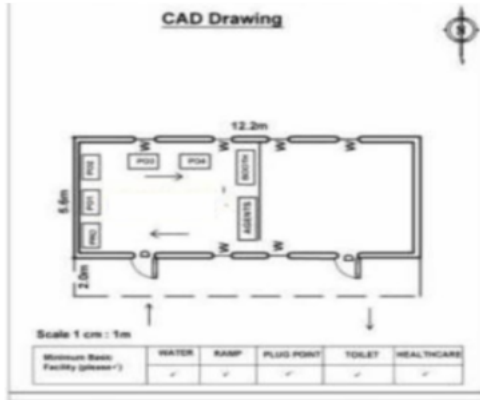

Google Map View

Polling Station Building Front View

Polling Station Front View

Cad View

Key MAP View

1 பெயர் : மணி - தந்தையின் பெயர்: காளியப்பன் - வீட்டு எண் : 1 வயது : 63 பாலினம் : ஆண் Photo is available	IEB0517672	2 பெயர் : வசந்தா - கணவர் பெயர்: மணி - வீட்டு எண் : 1 வயது : 58 பாலினம் : பெண் Photo is available	IEB0517664	3 பெயர் : சிங்காரவேலன் - தந்தையின் பெயர்: தங்கவேல் - வீட்டு எண் : 1 வயது : 58 பாலினம் : ஆண் Photo is available	IEB0877886
4 பெயர் : வாணி - கணவர் பெயர்: பாண்டிராஜா - வீட்டு எண் : 1 வயது : 41 பாலினம் : பெண் Photo is available	IEB0517698	# 5 பெயர் : விக்னேஷ் முனிராஜ் தந்தையின் பெயர்: முனிராசு - வீட்டு எண் : 1 வயது : 33 பாலினம் : ஆண் Photo is available	IEB0517706	6 பெயர் : தனுசியா - தந்தையின் பெயர்: ராஜேந்திரன் - வீட்டு எண் : 1 வயது : 29 பாலினம் : பெண் Photo is available	IEB0826883
7 பெயர் : அம்சவள்ளி கணவர் பெயர்: சபரி வீட்டு எண் : 1 வயது : 29 பாலினம் : பெண் Photo is available	IEB1093616	8 பெயர் : சகுந்தலா - கணவர் பெயர்: தருமன் - வீட்டு எண் : 1-1 வயது : 70 பாலினம் : பெண் Photo is available	IEB0046557	9 பெயர் : சுலோசனா - கணவர் பெயர்: செல்வம் - வீட்டு எண் : 1-1 வயது : 62 பாலினம் : பெண் Photo is available	IEB0046284
10 பெயர் : பிரபு - தந்தையின் பெயர்: ஜெயவேல் - வீட்டு எண் : 1-1 வயது : 40 பாலினம் : ஆண் Photo is available	IEB0045997	11 பெயர் : கனகா - கணவர் பெயர்: அருள் - வீட்டு எண் : 1-179 வயது : 34 பாலினம் : பெண் Photo is available	IEB0961870	12 பெயர் : ஜஸ்வரயா வா வசுதேவன் கணவர் பெயர்: வாசுதேவன் ச வீட்டு எண் : 1/185 அகமுடையர் தெரு வயது : 25 பாலினம் : பெண் Photo is available	IEB2083483
13 பெயர் : சமதி - கணவர் பெயர்: முத்து - வீட்டு எண் : 4-93 வயது : 45 பாலினம் : பெண் Photo is available	IEB0046847	14 பெயர் : சரசு - கணவர் பெயர்: பரசுராமன் - வீட்டு எண் : 4-141 வயது : 75 பாலினம் : பெண் Photo is available	IEB0047753	15 பெயர் : பவித்ரா கு கணவர் பெயர்: மணிகண்டன் வீட்டு எண் : 4/167 வயது : 21 பாலினம் : பெண் Photo is available	IEB1983790
16 பெயர் : ராஜேந்திரன் - தந்தையின் பெயர்: வேலுசெட்டி - வீட்டு எண் : 4-169 வயது : 62 பாலினம் : ஆண் Photo is available	IEB0047761	17 பெயர் : லட்சுமி - கணவர் பெயர்: ராஜேந்திரன் - வீட்டு எண் : 4-169 வயது : 47 பாலினம் : பெண் Photo is available	IEB0047779	18 பெயர் : முனியம்மாள் - கணவர் பெயர்: முனியாசெட்டி - வீட்டு எண் : 5-154 வயது : 72 பாலினம் : பெண் Photo is available	MXT1015361
19 பெயர் : புஷ்பராஜ் - தந்தையின் பெயர்: வேலுசெட்டி - வீட்டு எண் : 5-169 வயது : 65 பாலினம் : ஆண் Photo is available	IEB0046789	20 பெயர் : சசிகலா - கணவர் பெயர்: புஷ்பராஜ் - வீட்டு எண் : 5-169 வயது : 65 பாலினம் : பெண் Photo is available	IEB0046771	21 பெயர் : மதுஷாபுர் தந்தையின் பெயர்: தேவராஜ் வீட்டு எண் : 6/20 வயது : 23 பாலினம் : பெண் Photo is available	IEB1815281
22 பெயர் : சசிலா கணவர் பெயர்: கைலாசம் வீட்டு எண் : 6-32 வயது : 53 பாலினம் : பெண் Photo is available	IEB1149558	23 பெயர் : செல்வி - கணவர் பெயர்: முனிராஜி வீட்டு எண் : 6-43 வயது : 50 பாலினம் : பெண் Photo is available	IEB0047506	24 பெயர் : ஆஷா கணவர் பெயர்: கோவிந்தராஜ் வீட்டு எண் : 6/47 வயது : 26 பாலினம் : பெண் Photo is available	IEB1788884
25 பெயர் : இந்துமதி - கணவர் பெயர்: சந்திரன் - வீட்டு எண் : 6-48A வயது : 37 பாலினம் : பெண் Photo is available	IEB0417675	26 பெயர் : செந்தமிழ்செல்வி - கணவர் பெயர்: பிரபு - வீட்டு எண் : 6-48A வயது : 33 பாலினம் : பெண் Photo is available	IEB0417683	27 பெயர் : அருண் குமார் - தந்தையின் பெயர்: கோவிந்தன் - வீட்டு எண் : 6-51 வயது : 40 பாலினம் : ஆண் Photo is available	MXT2364636
28 பெயர் : பவித்ரா - கணவர் பெயர்: அருண் குமார் - வீட்டு எண் : 6-51 வயது : 31 பாலினம் : பெண் Photo is available	IEB0594192	29 பெயர் : சிந்துமதி - தந்தையின் பெயர்: திருப்பதி - வீட்டு எண் : 6-51A வயது : 29 பாலினம் : பெண் Photo is available	IEB0827055	30 பெயர் : சண்முகம் தந்தையின் பெயர்: சஞ்சீவன் - வீட்டு எண் : 6-52 வயது : 47 பாலினம் : ஆண் Photo is available	IEB0047969