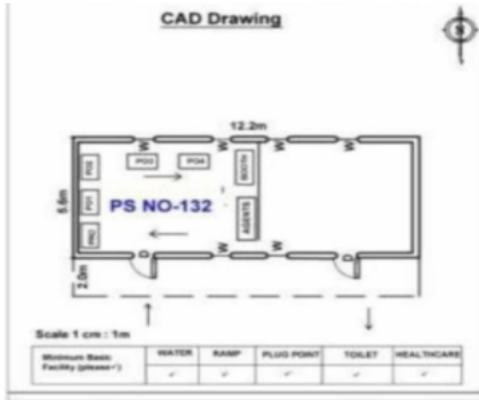

Google Map View

Polling Station Building Front View

Polling Station Front View

Cad View

Key MAP View

1 பெயர் : காவேரியம்மாள் - கணவர் பெயர்: தேக்கன் - வீட்டு எண் : 1 வயது : 82 பாலினம் : பெண் Photo is available	IEB0594416	2 பெயர் : சக்திவேல் - தந்தையின் பெயர்: தேக்கன் - வீட்டு எண் : 1 வயது : 58 பாலினம் : ஆண் Photo is available	IEB0594390	3 பெயர் : பச்சியம்மாள் - கணவர் பெயர்: மாணிக்கம் - வீட்டு எண் : 1 வயது : 54 பாலினம் : பெண் Photo is available	IEB0691832
4 பெயர் : கோவிந்தசாமி - தந்தையின் பெயர்: ஊமையன் - வீட்டு எண் : 1 வயது : 52 பாலினம் : ஆண் Photo is available	IEB0594473	5 பெயர் : சீனிவாசன் - தந்தையின் பெயர்: வெங்கடேஷ் - வீட்டு எண் : 1 வயது : 51 பாலினம் : ஆண் Photo is available	IEB0827154	6 பெயர் : பங்காரம்மாள் கணவர் பெயர்: ராஜா வீட்டு எண் : 1 வயது : 50 பாலினம் : பெண் Photo is available	IEB1185032
7 பெயர் : முனியம்மாள் - கணவர் பெயர்: கோவிந்தசாமி - வீட்டு எண் : 1 வயது : 47 பாலினம் : பெண் Photo is available	IEB0594481	8 பெயர் : உதயகுமார் - தந்தையின் பெயர்: சின்னசாமி - வீட்டு எண் : 1 வயது : 47 பாலினம் : ஆண் Photo is available	IEB0594440	9 பெயர் : ரவி - தந்தையின் பெயர்: கோவிந்தசாமி - வீட்டு எண் : 1 வயது : 41 பாலினம் : ஆண் Photo is available	IEB0827170
10 பெயர் : சங்கர் - தந்தையின் பெயர்: முருகேசன் வீட்டு எண் : 1 வயது : 40 பாலினம் : ஆண் Photo is available	IEB0594457	11 பெயர் : ராஜசேகர் - தந்தையின் பெயர்: சஞ்சீவன் - வீட்டு எண் : 1 வயது : 39 பாலினம் : ஆண் Photo is available	IEB0594424	12 பெயர் : பழனியம்மாள் - கணவர் பெயர்: மகேந்திரன் - வீட்டு எண் : 1 வயது : 38 பாலினம் : பெண் Photo is available	IEB0458745
13 பெயர் : தெய்வாளை - கணவர் பெயர்: சண்முகம் - வீட்டு எண் : 1 வயது : 38 பாலினம் : பெண் Photo is available	IEB0518340	14 பெயர் : சக்திவேல் - தந்தையின் பெயர்: முத்து - வீட்டு எண் : 1 வயது : 38 பாலினம் : ஆண் Photo is available	IEB0594499	15 பெயர் : ரவினேஷ்வரி கணவர் பெயர்: சின்னசாமி வீட்டு எண் : 1 வயது : 37 பாலினம் : பெண் Photo is available	IEB1735067
16 பெயர் : காந்தி - கணவர் பெயர்: சந்திரசேகர் - வீட்டு எண் : 1 வயது : 36 பாலினம் : பெண் Photo is available	IEB0827196	17 பெயர் : வெற்றிச்செல்வி - கணவர் பெயர்: வினோத் - வீட்டு எண் : 1 வயது : 36 பாலினம் : பெண் Photo is available	IEB0877951	18 பெயர் : உஷா - கணவர் பெயர்: மாதேஷ் - வீட்டு எண் : 1 வயது : 36 பாலினம் : பெண் Photo is available	IEB0518316
19 பெயர் : குமுதா கணவர் பெயர்: சக்திவேல் வீட்டு எண் : 1 வயது : 36 பாலினம் : பெண் Photo is available	IEB1167733	20 பெயர் : வினோத் - தந்தையின் பெயர்: முனியப்பன் - வீட்டு எண் : 1 வயது : 35 பாலினம் : ஆண் Photo is available	IEB0337972	21 பெயர் : சங்கீதா - கணவர் பெயர்: உதயகுமார் - வீட்டு எண் : 1 வயது : 35 பாலினம் : பெண் Photo is available	IEB0877944
22 பெயர் : இந்து - கணவர் பெயர்: பாலமுருகன் - வீட்டு எண் : 1 வயது : 35 பாலினம் : பெண் Photo is available	IEB0518324	23 பெயர் : பட்டு - கணவர் பெயர்: சக்தி - வீட்டு எண் : 1 வயது : 35 பாலினம் : பெண் Photo is available	IEB0518282	24 பெயர் : அன்பரசு - தந்தையின் பெயர்: சுப்பிரமணி - வீட்டு எண் : 1 வயது : 34 பாலினம் : ஆண் Photo is available	IEB0338020
25 பெயர் : கல்பனா - கணவர் பெயர்: ரவி - வீட்டு எண் : 1 வயது : 34 பாலினம் : பெண் Photo is available	IEB0827188	26 பெயர் : சுகா - கணவர் பெயர்: கார்த்திக் - வீட்டு எண் : 1 வயது : 34 பாலினம் : பெண் Photo is available	IEB0518365	27 பெயர் : சுகுணா கணவர் பெயர்: ரவி வீட்டு எண் : 1 வயது : 34 பாலினம் : பெண் Photo is available	IEB1735000
28 பெயர் : அஜந்தா - கணவர் பெயர்: சங்கர் - வீட்டு எண் : 1 வயது : 33 பாலினம் : பெண் Photo is available	IEB0920561	29 பெயர் : நந்தினி - கணவர் பெயர்: கணேசன் - வீட்டு எண் : 1 வயது : 33 பாலினம் : பெண் Photo is available	IEB0518233	30 பெயர் : சித்ரா - கணவர் பெயர்: அண்ணாதுரை - வீட்டு எண் : 1 வயது : 33 பாலினம் : பெண் Photo is available	IEB0417790