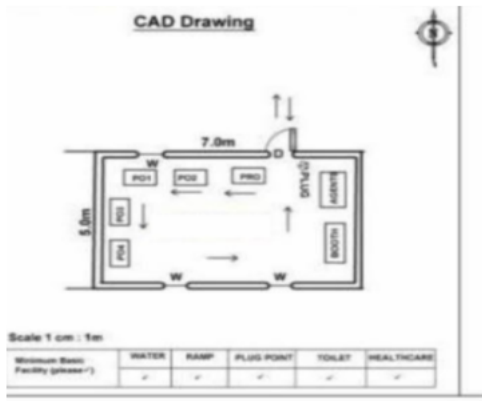

Google Map View

Polling Station Building Front View

Polling Station Front View

Cad View

Key MAP View

சட்டமன்றத் தொகுதியின் எண் மற்றும் பெயர் : 58-பென்னாகரம்
பிரிவு எண் மற்றும் பெயர் 1-பென்னாகரம் (பே), வார்டு 4 மாரியம்மன் கோயில் தெரு