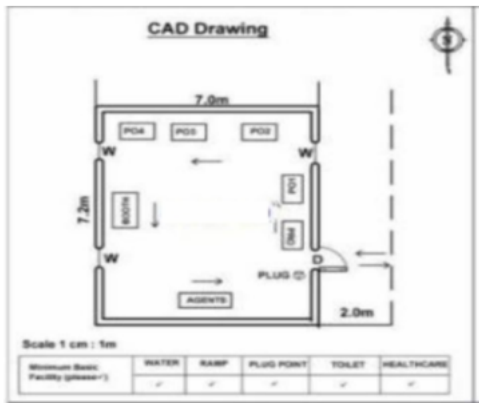

Google Map View

Polling Station Building Front View

Polling Station Front View

Cad View

Key MAP View

சட்டமன்றத் தொகுதியின் எண் மற்றும் பெயர் : 58-பென்னாகரம்  
பிரிவு எண் மற்றும் பெயர் 1-பென்னாகரம் (பே), வார்டு 9 காவேரி ரோடு