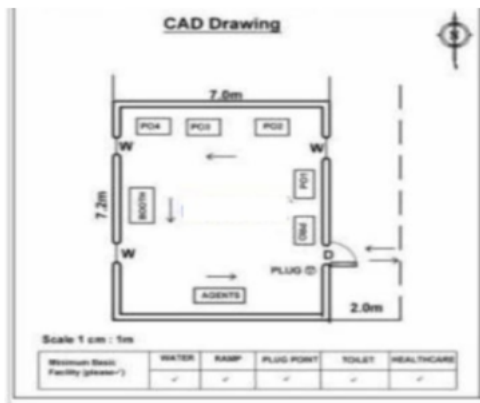

Google Map View

Polling Station Building Front View

Polling Station Front View

Cad View

Key MAP View

1 பெயர் : சுந்தரம்மாள் - கணவர் பெயர்: பொன்பூபால் - வீட்டு எண் : 1 வயது : 59 பாலினம் : பெண் Photo is available	IEB0693978	2 பெயர் : சுரேஷ் - தந்தையின் பெயர்: பொன்பூபால் - வீட்டு எண் : 1 வயது : 43 பாலினம் : ஆண் Photo is available	IEB0693986	3 பெயர் : முனியப்பன் - தாயின் பெயர்: பழனியம்மாள் - வீட்டு எண் : 1 வயது : 41 பாலினம் : ஆண் Photo is available	IEB0460105
4 பெயர் : கலையரசன் - தந்தையின் பெயர்: மாது - வீட்டு எண் : 1 வயது : 34 பாலினம் : ஆண் Photo is available	IEB0519744	5 பெயர் : பாலமுருகன் - தந்தையின் பெயர்: தங்கவேல் - வீட்டு எண் : 1 வயது : 33 பாலினம் : ஆண் Photo is available	IEB0520114	6 பெயர் : பாலகிருஷ்ணன் - தந்தையின் பெயர்: முருகன் - வீட்டு எண் : 1 வயது : 32 பாலினம் : ஆண் Photo is available	IEB0519801
7 பெயர் : கௌரி - தந்தையின் பெயர்: பாலு - வீட்டு எண் : 1 வயது : 32 பாலினம் : பெண் Photo is available	IEB0519751	8 பெயர் : புகழேந்தி தந்தையின் பெயர்: தங்கவேல் வீட்டு எண் : 01 வயது : 32 பாலினம் : ஆண் Photo is available	IEB1813831	9 பெயர் : பவித்ரா தந்தையின் பெயர்: புகழேந்தி வீட்டு எண் : 01 வயது : 30 பாலினம் : பெண் Photo is available	IEB1814417
10 பெயர் : தங்கவேல் - தந்தையின் பெயர்: பெருமாள் - வீட்டு எண் : 1-1 வயது : 64 பாலினம் : ஆண் Photo is available	IEB1228543	11 பெயர் : கௌரி - கணவர் பெயர்: தங்கவேல் - வீட்டு எண் : 1-1 வயது : 54 பாலினம் : பெண் Photo is available	MXT0971531	12 பெயர் : பிரபாகரன் - தந்தையின் பெயர்: மாது - வீட்டு எண் : 1/39 வயது : 29 பாலினம் : ஆண் Photo is available	IEB0838276
13 பெயர் : பிரகாஷ் தந்தையின் பெயர்: மாதப்பன் வீட்டு எண் : 1/39 வயது : 23 பாலினம் : ஆண் Photo is available	IEB1891019	14 பெயர் : நாகராஜ் - தந்தையின் பெயர்: புட்டப்பகவுண்டர் - வீட்டு எண் : 2 வயது : 52 பாலினம் : ஆண் Photo is available	IEB0053181	15 பெயர் : அகிலா - கணவர் பெயர்: நாகராஜ் - வீட்டு எண் : 2 வயது : 39 பாலினம் : பெண் Photo is available	IEB0053173
16 பெயர் : மோகனா - தந்தையின் பெயர்: முருகேசன் - வீட்டு எண் : 2 வயது : 28 பாலினம் : பெண் Photo is available	IEB0922344	17 பெயர் : சுவேதா நா தந்தையின் பெயர்: நாகராஜ் வீட்டு எண் : 2 வயது : 21 பாலினம் : பெண் Photo is available	IEB2017291	18 பெயர் : மாது ஆச்சாரி - தந்தையின் பெயர்: சின்னசாமி - வீட்டு எண் : 2-3 வயது : 62 பாலினம் : ஆண் Photo is available	IEB0053165
19 பெயர் : சக்தி - தந்தையின் பெயர்: மாதஆச்சாரி - வீட்டு எண் : 2-3 வயது : 35 பாலினம் : ஆண் Photo is available	IEB0115881	20 பெயர் : சசிகலா கணவர் பெயர்: சதீஷ்குமார் வீட்டு எண் : 2/4 வயது : 27 பாலினம் : பெண் Photo is available	IEB1151612	21 பெயர் : ரேவதி - கணவர் பெயர்: பாலன் - வீட்டு எண் : 2-6 வயது : 40 பாலினம் : பெண் Photo is available	IEB0053207
22 பெயர் : சத்யா - கணவர் பெயர்: மணி - வீட்டு எண் : 2-6 வயது : 39 பாலினம் : பெண் Photo is available	IEB0053199	23 பெயர் : சுப்ரமணியன் - தந்தையின் பெயர்: கருரான் - வீட்டு எண் : 2-10 வயது : 65 பாலினம் : ஆண் Photo is available	IEB0763482	24 பெயர் : மலர்கொடி - கணவர் பெயர்: சுப்ரமணியன் - வீட்டு எண் : 2-10 வயது : 53 பாலினம் : பெண் Photo is available	IEB0763490
25 பெயர் : மணி - தந்தையின் பெயர்: மாதேஷ் - வீட்டு எண் : 2-10 வயது : 37 பாலினம் : ஆண் Photo is available	IEB0115915	26 பெயர் : சுரேஷ் - தந்தையின் பெயர்: மாதேஷ் - வீட்டு எண் : 2-10 வயது : 35 பாலினம் : ஆண் Photo is available	IEB0115907	27 பெயர் : பாலாஜி - தந்தையின் பெயர்: சுப்ரமணியம் - வீட்டு எண் : 2-10a வயது : 33 பாலினம் : ஆண் Photo is available	IEB0418608
28 பெயர் : சதீஸ்குமார் - தந்தையின் பெயர்: ராஜகோபால் - வீட்டு எண் : 2-14 வயது : 34 பாலினம் : ஆண் Photo is available	IEB0343673	29 பெயர் : நவீன்குமார் - தந்தையின் பெயர்: ராஜகோபால் - வீட்டு எண் : 2-14 வயது : 33 பாலினம் : ஆண் Photo is available	IEB0460113	30 பெயர் : தாராபுரீ - தந்தையின் பெயர்: ராஜேந்திரன் - வீட்டு எண் : 2-18 வயது : 30 பாலினம் : பெண் Photo is available	IEB0763573