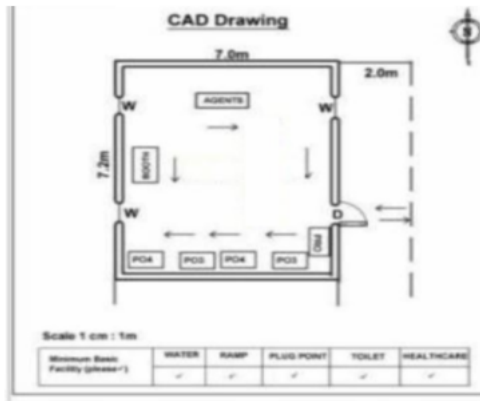

Google Map View

Polling Station Building Front View

Polling Station Front View

Cad View

Key MAP View

1 பெயர் : முனியம்மாள் - கணவர் பெயர்: காத்தான் - வீட்டு எண் : 1 வயது : 79 பாலினம் : பெண் Photo is available	IEB0272633	2 பெயர் : சரவணன் - தந்தையின் பெயர்: காத்தான் - வீட்டு எண் : 1 வயது : 49 பாலினம் : ஆண் Photo is available	IEB0272658	3 பெயர் : கார்த்திக் - தந்தையின் பெயர்: கண்ணன் - வீட்டு எண் : 1 வயது : 42 பாலினம் : ஆண் Photo is available	IEB0169987
4 பெயர் : அன்புராஜா - தந்தையின் பெயர்: வேணுகோபால் - வீட்டு எண் : 1 வயது : 41 பாலினம் : ஆண் Photo is available	IEB0460329	5 பெயர் : அனிதா - கணவர் பெயர்: கார்த்திகேயன் - வீட்டு எண் : 1 வயது : 35 பாலினம் : பெண் Photo is available	IEB0597294	6 பெயர் : சமதி - கணவர் பெயர்: கிருஷ்ணன் - வீட்டு எண் : 1 வயது : 32 பாலினம் : பெண் Photo is available	IEB0763789
7 பெயர் : அஜீத்குமார் - தந்தையின் பெயர்: சரவணன் - வீட்டு எண் : 1 வயது : 28 பாலினம் : ஆண் Photo is available	IEB0922518	8 பெயர் : குபேந்திரன் தாயின் பெயர்: சேகர் வீட்டு எண் : 1 வயது : 26 பாலினம் : ஆண் Photo is available	IEB1732189	9 பெயர் : தனலட்சுமி கணவர் பெயர்: கோபால் வீட்டு எண் : 1-2 வயது : 60 பாலினம் : பெண் Photo is available	IEB1757707
10 பெயர் : நவின்குமார் - தந்தையின் பெயர்: வெங்கடாசலம் - வீட்டு எண் : 2 வயது : 29 பாலினம் : ஆண் Photo is available	IEB0922500	11 பெயர் : மதன்குமார் தந்தையின் பெயர்: மாதேஷ் வீட்டு எண் : 2 வயது : 26 பாலினம் : ஆண் Photo is available	IEB1172089	12 பெயர் : வினோத்குமார் தந்தையின் பெயர்: வெங்கடாசலம் வீட்டு எண் : 2 வயது : 25 பாலினம் : ஆண் Photo is available	IEB1129527
13 பெயர் : மனோஜ் தந்தையின் பெயர்: மாதேஷ் வீட்டு எண் : 2/15 வயது : 24 பாலினம் : ஆண் Photo is available	IEB1859396	14 பெயர் : வெங்கடேஷ் - தந்தையின் பெயர்: ராமன் - வீட்டு எண் : 4 வயது : 54 பாலினம் : ஆண் Photo is available	IEB0169995	15 பெயர் : சுகந்தி - கணவர் பெயர்: குருநாதன் - வீட்டு எண் : 6 வயது : 40 பாலினம் : பெண் Photo is available	MXT3780830
16 பெயர் : விமலராஜ் தந்தையின் பெயர்: பார்த்திபன் வீட்டு எண் : 6 வயது : 25 பாலினம் : ஆண் Photo is available	IEB1188994	17 பெயர் : பூரணி இதரர் பெயர்: ராணி வீட்டு எண் : 6/23 வயது : 66 பாலினம் : பெண் Photo is available	IEB1992593	18 பெயர் : அசோகன் தந்தையின் பெயர்: அரங்கநாதன் வீட்டு எண் : 6/23 வயது : 65 பாலினம் : ஆண் Photo is available	IEB1977750
19 பெயர் : முனுசாமி - தந்தையின் பெயர்: குருநாதன் - வீட்டு எண் : 9 வயது : 54 பாலினம் : ஆண் Photo is available	MXT4267308	20 பெயர் : யோகலட்சுமி தந்தையின் பெயர்: சிவகுமார் வீட்டு எண் : 10 வயது : 27 பாலினம் : பெண் Photo is available	IEB1067164	21 பெயர் : நந்தகுமார் - தந்தையின் பெயர்: அசோகன் - வீட்டு எண் : 11 வயது : 40 பாலினம் : ஆண் Photo is available	IEB0343822
22 பெயர் : செளமியா - கணவர் பெயர்: மணிகண்டன் - வீட்டு எண் : 14 வயது : 33 பாலினம் : பெண் Photo is available	IEB0962738	23 பெயர் : மணிகண்டன் பி எம் தந்தையின் பெயர்: முருகன் - வீட்டு எண் : 17 வயது : 31 பாலினம் : ஆண் Photo is available	IEB0597302	24 பெயர் : கேசவன் - தந்தையின் பெயர்: சின்னராஜ் - வீட்டு எண் : 18 வயது : 79 பாலினம் : ஆண் Photo is available	MXT4267076
25 பெயர் : செந்தில் - தந்தையின் பெயர்: கேசவன் - வீட்டு எண் : 18 வயது : 54 பாலினம் : ஆண் Photo is available	IEB0136374	26 பெயர் : சத்யா - கணவர் பெயர்: செந்தில் - வீட்டு எண் : 18 வயது : 44 பாலினம் : பெண் Photo is available	IEB0597310	S 27 பெயர் : செளந்தர்யா தந்தையின் பெயர்: ஆன்ந்தன் வீட்டு எண் : 18/1 வயது : 23 பாலினம் : பெண் Photo is available	IEB1893528
28 பெயர் : யஷ்வந்த்குமார் ஞா தந்தையின் பெயர்: ஞானசேகர் வீட்டு எண் : 20/1 வயது : 21 பாலினம் : ஆண் Photo is available	IEB2078160	29 பெயர் : சரளா - கணவர் பெயர்: அதியமான் - வீட்டு எண் : 21 வயது : 55 பாலினம் : பெண் Photo is available	MXT4267134	30 பெயர் : அரவிந்தராஜ் - தந்தையின் பெயர்: அதியமான் - வீட்டு எண் : 21 வயது : 39 பாலினம் : ஆண் Photo is available	MXT3149234