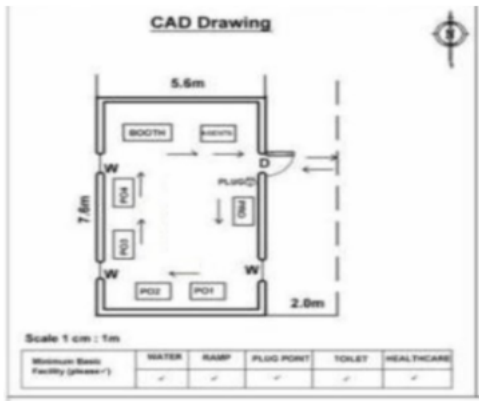

வாக்காளர் பதிவு அலுவலரின்
கையொப்பம்

Nazri Naksha

Google Map View

Polling Station Building Front View

Polling Station Front View

Cad View

Key MAP View

சட்டமன்றத் தொகுதியின் எண் மற்றும் பெயர் : 58-பென்னாகரம்
பிரிவு எண் மற்றும் பெயர் 1-பென்னாகரம் (பே), வார்டு 2 M.K நகர்