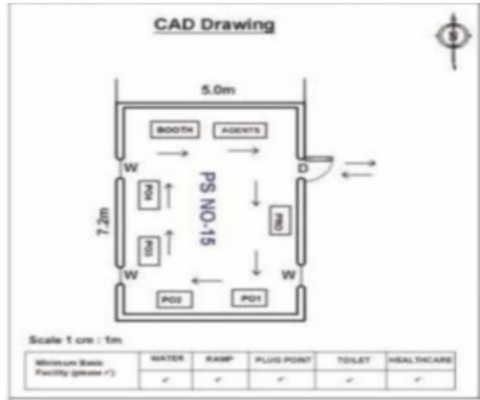

Google Map View

Polling Station Building Front View

Polling Station Front View

Cad View

Key MAP View

சட்டமன்றத் தொகுதியின் எண் மற்றும் பெயர் : 58-பென்னாகரம்
பிரிவு எண் மற்றும் பெயர் 1-பன்னகுளம் (வ.கி) மற்றும் (ஊ), பன்னகுளம்