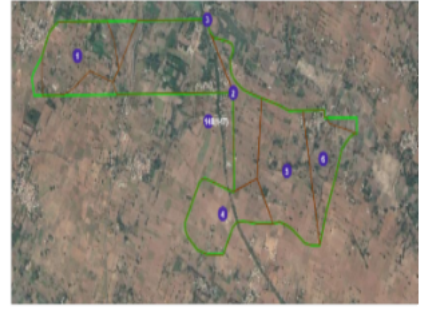

Google Map View