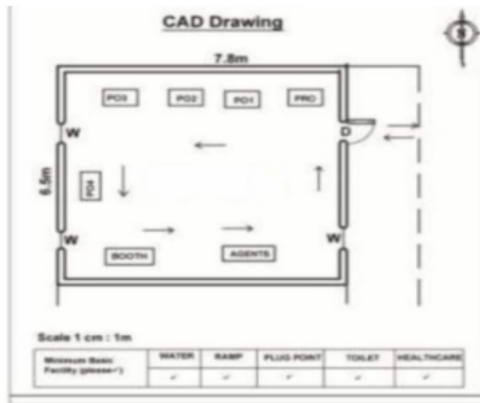

Google Map View

Polling Station Building Front View

Polling Station Front View

Cad View

Key MAP View

1 பெயர் : காசி - தந்தையின் பெயர்: முனுசாமி - வீட்டு எண் : 1 வயது : 70 பாலினம் : ஆண் Photo is available	IEB1247378	2 பெயர் : சத்தியவாணி - கணவர் பெயர்: காசி - வீட்டு எண் : 1 வயது : 62 பாலினம் : பெண் Photo is available	IEB1247386	3 பெயர் : ராஜேந்திரன் - தந்தையின் பெயர்: பெருமாள் - வீட்டு எண் : 1 வயது : 58 பாலினம் : ஆண் Photo is available	IEB0765685
4 பெயர் : சின்னதாயி - கணவர் பெயர்: ராஜேந்திரன் - வீட்டு எண் : 1 வயது : 47 பாலினம் : பெண் Photo is available	IEB0765677	5 பெயர் : பிரபு - தந்தையின் பெயர்: காசி - வீட்டு எண் : 1 வயது : 42 பாலினம் : ஆண் Photo is available	MXT3152691	6 பெயர் : ராஜாகுரு - தந்தையின் பெயர்: காசி - வீட்டு எண் : 1 வயது : 39 பாலினம் : ஆண் Photo is available	IEB0056747
7 பெயர் : ஜோதி - கணவர் பெயர்: சீனன் - வீட்டு எண் : 1 வயது : 38 பாலினம் : பெண் Photo is available	IEB0765750	8 பெயர் : சரண்யா - கணவர் பெயர்: பிரபு - வீட்டு எண் : 1 வயது : 36 பாலினம் : பெண் Photo is available	IEB0697334	9 பெயர் : முத்துலட்சுமி - தந்தையின் பெயர்: ராஜகுரு - வீட்டு எண் : 1 வயது : 31 பாலினம் : பெண் Photo is available	IEB0831248
10 பெயர் : கார்த்திகேயன் தந்தையின் பெயர்: மணி வீட்டு எண் : 1 வயது : 24 பாலினம் : ஆண் Photo is available	IEB1815943	11 பெயர் : நந்தவர்மன் தந்தையின் பெயர்: வளர்மதி வீட்டு எண் : 1 வயது : 22 பாலினம் : ஆண் Photo is available	IEB1951581	12 பெயர் : புனிதா கணவர் பெயர்: கருரான் வீட்டு எண் : 1/69 வயது : 27 பாலினம் : பெண் Photo is available	IEB1869411
13 பெயர் : மின்னல்வீரன் - தந்தையின் பெயர்: முனுசாமி - வீட்டு எண் : 2 வயது : 68 பாலினம் : ஆண் Photo is available	IEB1247394	14 பெயர் : பழனியம்மாள் - கணவர் பெயர்: மின்னல்வீரன் - வீட்டு எண் : 2 வயது : 59 பாலினம் : பெண் Photo is available	IEB1247402	# 15 பெயர் : பூவரசன் வேலு தந்தையின் பெயர்: வேலு - வீட்டு எண் : 2-114 வயது : 28 பாலினம் : ஆண் Photo is available	IEB0989020
16 பெயர் : சக்லதலால் - தந்தையின் பெயர்: கருரான் - வீட்டு எண் : 2-211A வயது : 39 பாலினம் : ஆண் Photo is available	MXT4366274	17 பெயர் : சால்வின் - தந்தையின் பெயர்: கருரான் - வீட்டு எண் : 2-211A வயது : 36 பாலினம் : ஆண் Photo is available	MXT4366290	18 பெயர் : ரமணி - கணவர் பெயர்: சின்னசாமி - வீட்டு எண் : 2-217 வயது : 62 பாலினம் : பெண் Photo is available	MXT2307320
19 பெயர் : மணி - தந்தையின் பெயர்: கருரான் - வீட்டு எண் : 2-217 வயது : 49 பாலினம் : ஆண் Photo is available	MXT0996942	20 பெயர் : சகுந்தலா - கணவர் பெயர்: மணி - வீட்டு எண் : 2-217-2 வயது : 36 பாலினம் : பெண் Photo is available	IEB0269654	21 பெயர் : மாவீரன் - தந்தையின் பெயர்: ரமணி - வீட்டு எண் : 2-217-3c வயது : 35 பாலினம் : ஆண் Photo is available	IEB0176198
22 பெயர் : கருரான் - தந்தையின் பெயர்: மாரியப்பன் - வீட்டு எண் : 2-218 வயது : 75 பாலினம் : ஆண் Photo is available	MXT2308708	23 பெயர் : கௌரம்மாள் - கணவர் பெயர்: கருரான் - வீட்டு எண் : 2-218 வயது : 67 பாலினம் : பெண் Photo is available	MXT2308716	24 பெயர் : கௌசல்யா தந்தையின் பெயர்: ராஜா வீட்டு எண் : 2/296 வயது : 26 பாலினம் : பெண் Photo is available	IEB1807395
25 பெயர் : தாமரைசெல்வன் தந்தையின் பெயர்: கோவிந்தராஜன் வீட்டு எண் : 2/297 வயது : 23 பாலினம் : ஆண் Photo is available	IEB1915099	26 பெயர் : மாதையன் - தந்தையின் பெயர்: முனுசாமி - வீட்டு எண் : 3 வயது : 59 பாலினம் : ஆண் Photo is available	IEB1247436	27 பெயர் : நீலா - கணவர் பெயர்: மாதையன் - வீட்டு எண் : 3 வயது : 53 பாலினம் : பெண் Photo is available	IEB1247444
28 பெயர் : சிவா - கணவர் பெயர்: ஜீவா - வீட்டு எண் : 3-25 வயது : 42 பாலினம் : பெண் Photo is available	IEB0988998	29 பெயர் : ஜெயப்பிரியா தந்தையின் பெயர்: கோவிந்தராஜன் வீட்டு எண் : 3/159ஏ வயது : 26 பாலினம் : பெண் Photo is available	IEB1807361	30 பெயர் : முருகன் - தந்தையின் பெயர்: முனுசாமி - வீட்டு எண் : 4 வயது : 63 பாலினம் : ஆண் Photo is available	IEB1247451