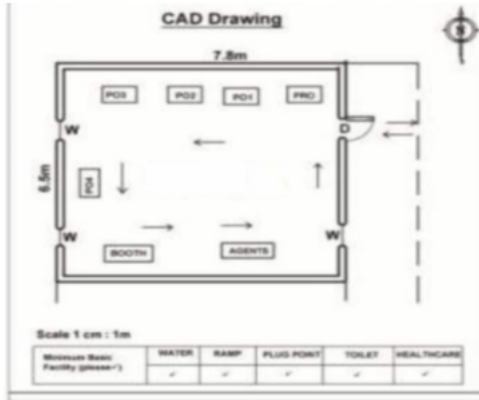

Google Map View

Polling Station Building Front View

Polling Station Front View

Cad View

Key MAP View

சட்டமன்றத் தொகுதியின் எண் மற்றும் பெயர் : 58-பென்னாகரம்
பிரிவு எண் மற்றும் பெயர் 1-பென்னாகரம் (பே), வார்டு 18 மாரியம்மன் கோயில் சந்து